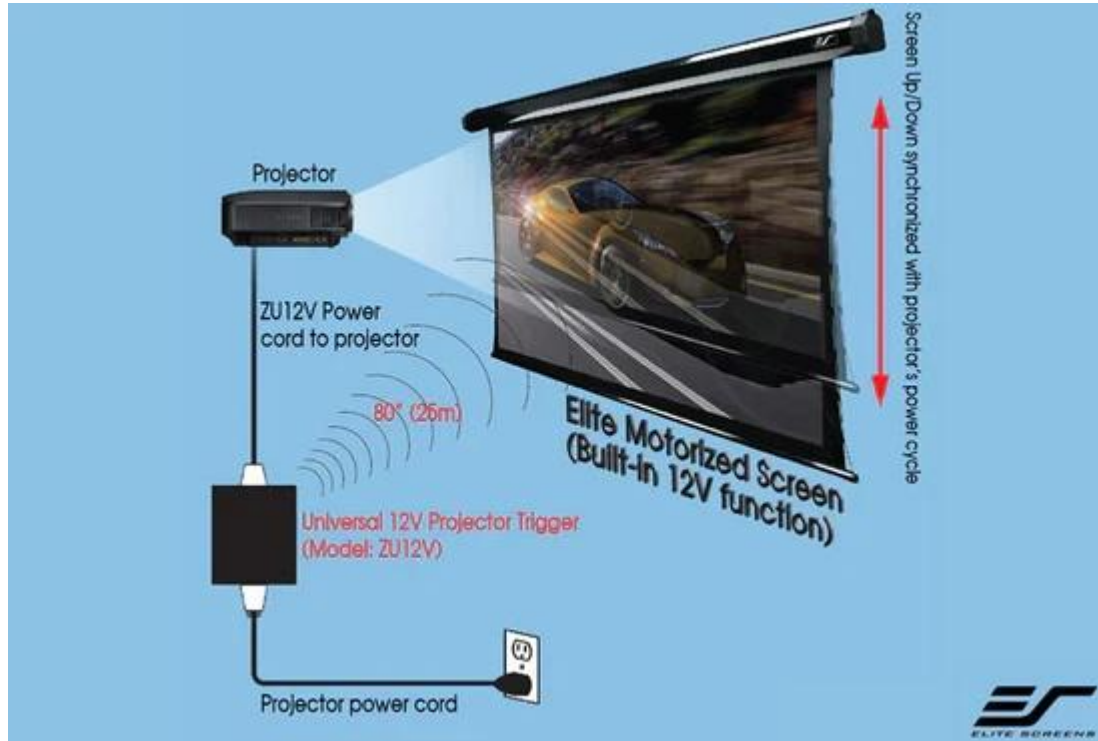

ELITE SCREENS ZU12V

Cena celkem:	2 565 Kč (bez DPH: 2 120 Kč)
Běžná cena:	2 821 Kč
Ušetříte:	256 Kč
Kód zboží:	PROP9025
Part No.:	ZU12V
Záruka:	24 měs.
Stav:	Nové zboží

Popis

Elite Screens ZU12V

Bezdrátová rádio spoušť s napětím 5-12 V, která automaticky ovládá motorové promítací plátno podle stavu projektoru. Při zapnutí projektoru spustí plátno, při vypnutí jej zasune. Tento systém odstraňuje nutnost přímého propojení mezi projektorem a plátnem a usnadňuje instalaci. Trigger je kompatibilní s plátny Elite Screens a lze jej použít i s projektory bez 12V Trigger výstupu.

Klíčové vlastnosti:

- **Bezdrátová synchronizace:** automatické ovládání plátna na základě zapnutí/vypnutí projektoru.
- **Napětí 5-12 V:** kompatibilní s většinou projektorů.
- **Snadná instalace:** odstraňuje nutnost přímého připojení plátna k projektoru.
- **Kompatibilita s plátny Elite Screens:** funguje s modely Spectrum, VMAX, Saker, Evanesce a dalšími.

- **Dosah signálu:** až 25 metrů.
- **Univerzální použití:** lze použít s projektory bez Trigger výstupu, například s hlasově ovládanými projektory (např. Optoma UHD 51A).

ZÁKLADNÍ SPECIFIKACE

Dosah: až 25 m