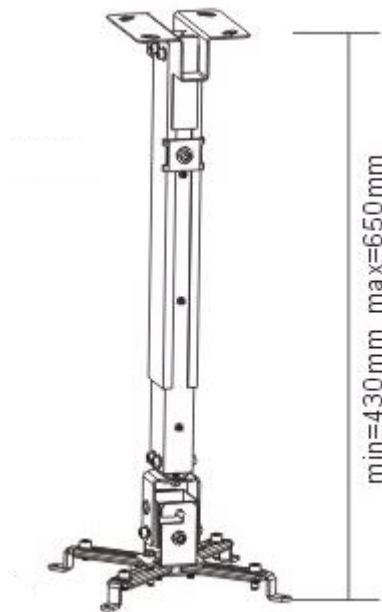

## SUNNE BY ELITE SCREENS PRO02

Cena celkem:	<b>793 Kč</b> <b>(bez DPH: 656 Kč)</b>
Běžná cena:	<b>873 Kč</b>
Ušetříte:	<b>79 Kč</b>
Kód zboží:	PROA94993
Part No.:	PRO02
Záruka:	24 měs.
Stav:	Nové zboží

### Sunne by Elite Screens PRO02

Stropní držák pro projektory. Maximální zatížení tohoto držáku je **20 kg**. Držák nabízí naklopení o 15°.

### ZÁKLADNÍ SPECIFIKACE

**Max. zatížení:** 20 kg

**Vzdálenost od stropu:** 430-650 mm

**Rozteč montážních bodů projektoru:** 225 x 316 mm

**Materiál:** ocel

**Barva:** černá

[Informační list](#)