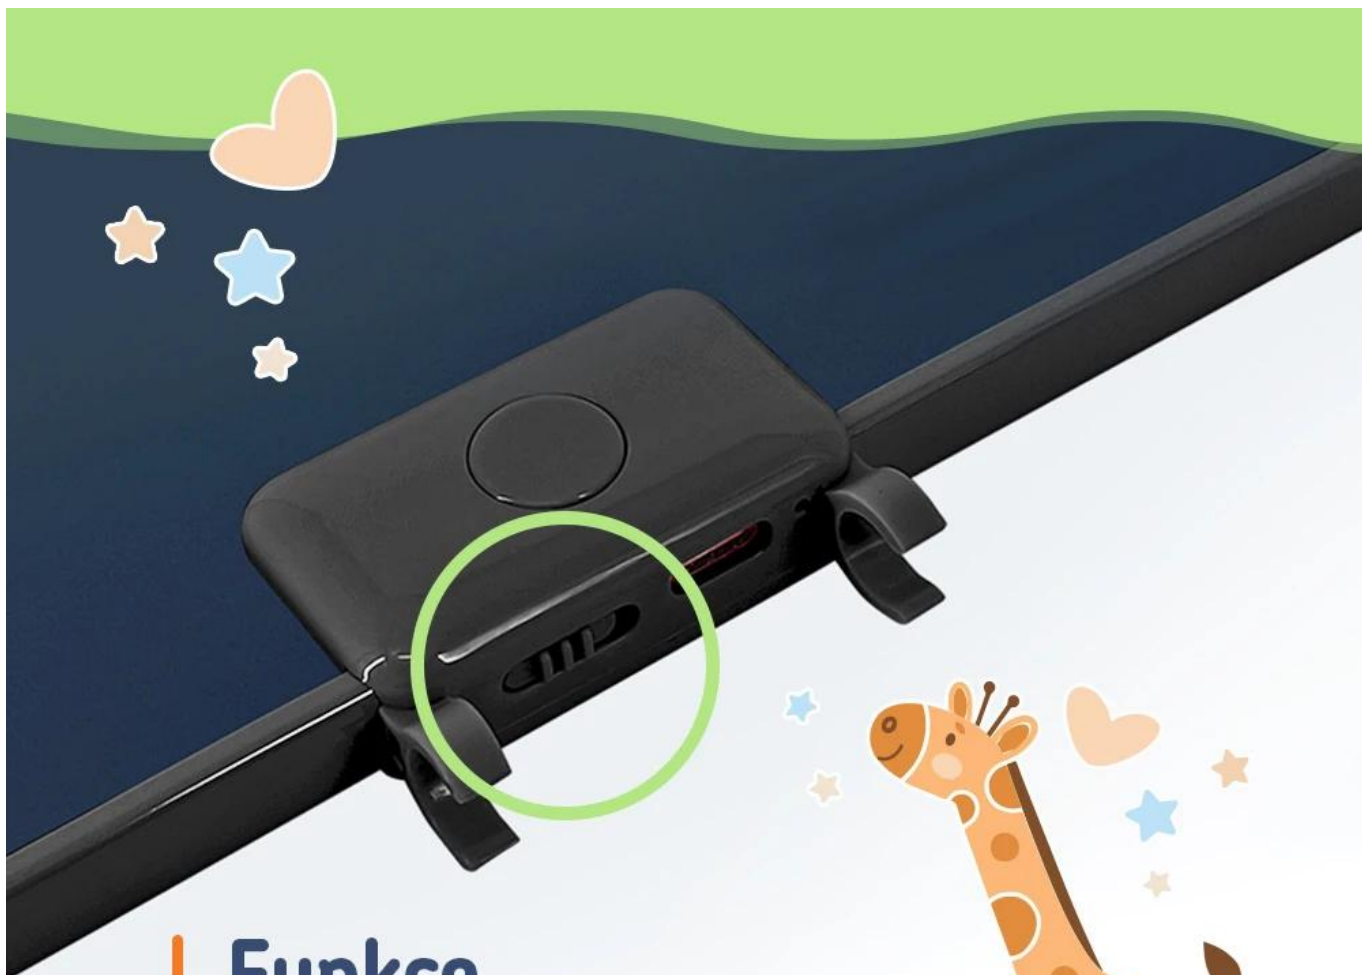

Více prostoru pro kreslení a kreativitu

Tablet je vybaven **vestavěnou dobíjecí lithiovou baterií**, která se nabíjí přes **USB-C port**, takže nejsou potřeba žádné vyměnitelné baterie. **Matný povrch bez podsvícení** nevyzařuje škodlivé modré světlo, díky čemuž je tablet zcela bezpečný pro oči. Lehké tělo s integrovaným držákem na stylus umožňuje pohodlné používání doma, ve škole i na cestách.

Lehký a tenký design

Ideální doma, ve škole nebo na cestách

Šetrný k očím

Displej bez podsvícení a
modrého světla

ZÁKLADNÍ SPECIFIKACE

Typ produktu: LCD kreslicí tablet

Úhlopříčka displeje: 15"

Napájení: vestavěná dobíjecí baterie

Nabíjení: USB-C

Barva: černá

Hmotnost: 0,2 kg

Vymazání jedním tlačítkem

Rychle smažte kresbu a začněte znovu

Funkce uzamčení

Chrání kresbu před náhodným smazáním

Vestavěná baterie