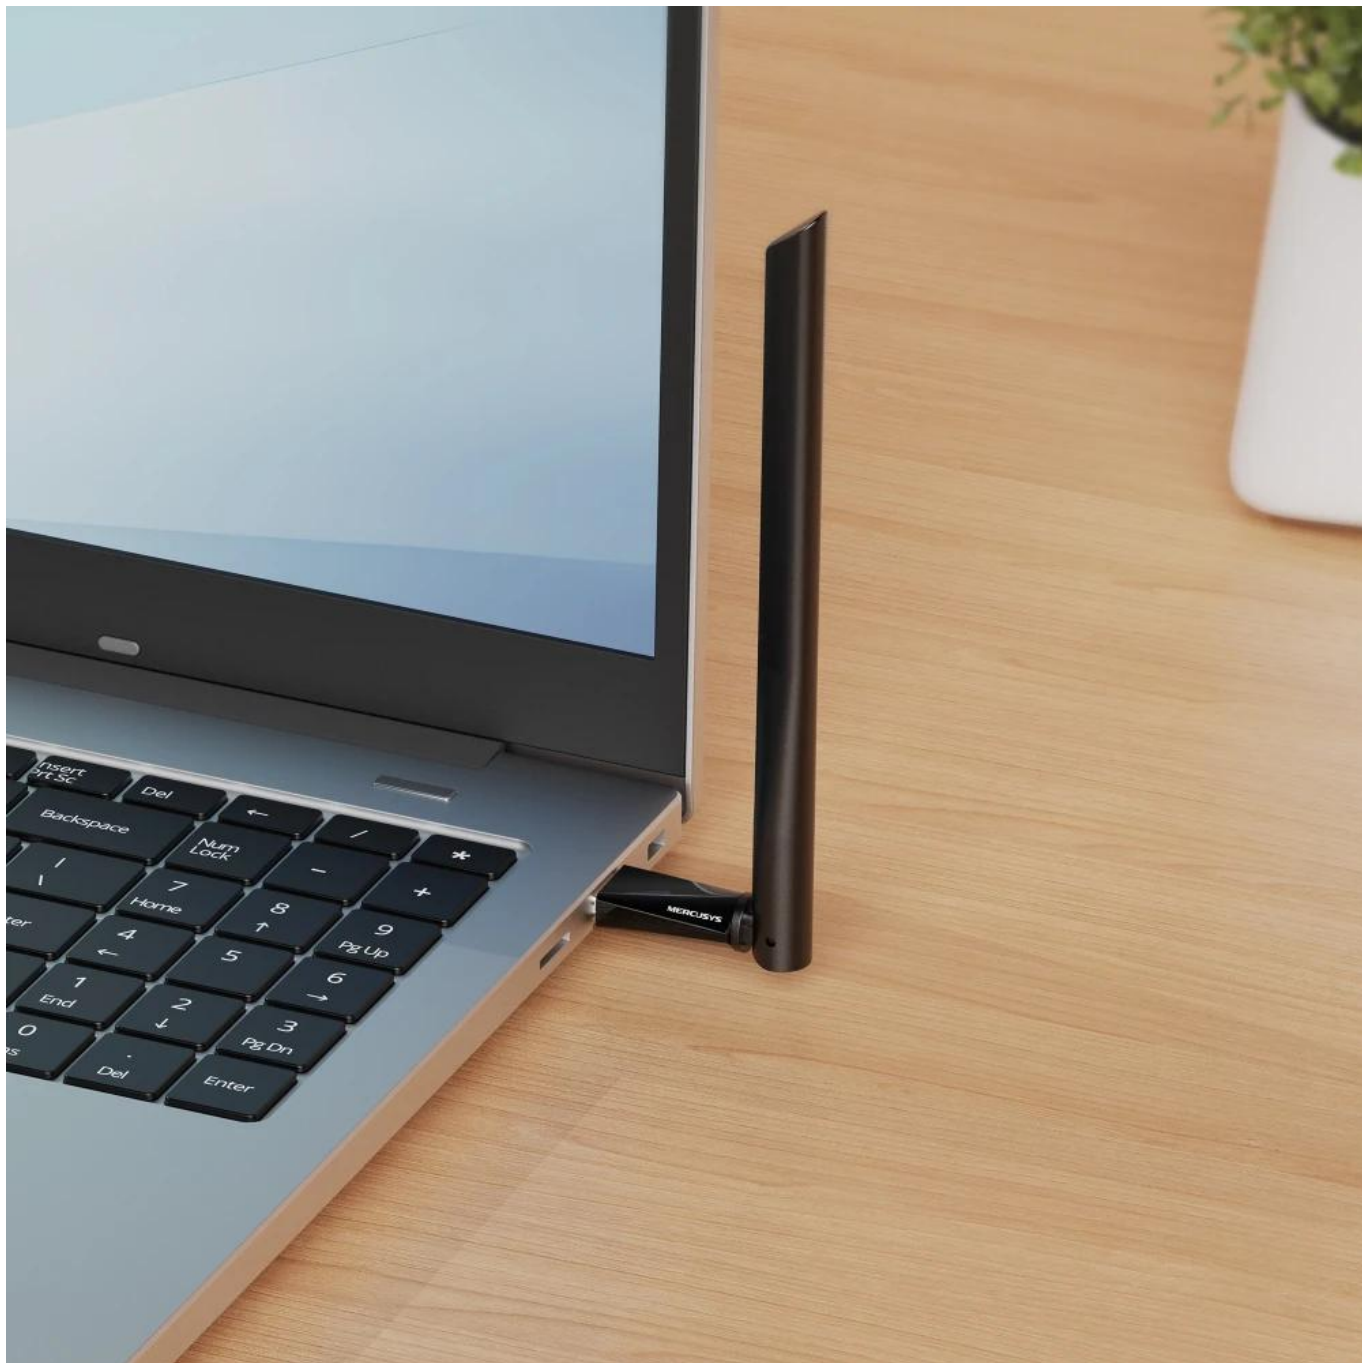

### Mercusys MA14H - AX300 Wi-Fi 6 USB adaptér s vysokým ziskem

Vylepšete své zařízení o rychlé Wi-Fi 6 připojení s technologií 1024-QAM.

**USB adaptér Mercusys MA14H** nabízí rychlé bezdrátové připojení standardu **Wi-Fi 6 (IEEE 802.11ax)** s přenosovou rychlostí až **287 Mb/s na frekvenci 2,4 GHz**. Díky pokročilé technologii 1024-QAM zajišťuje výrazně vyšší rychlosti a stabilnější připojení ve srovnání s tradičními N150 adaptéry.