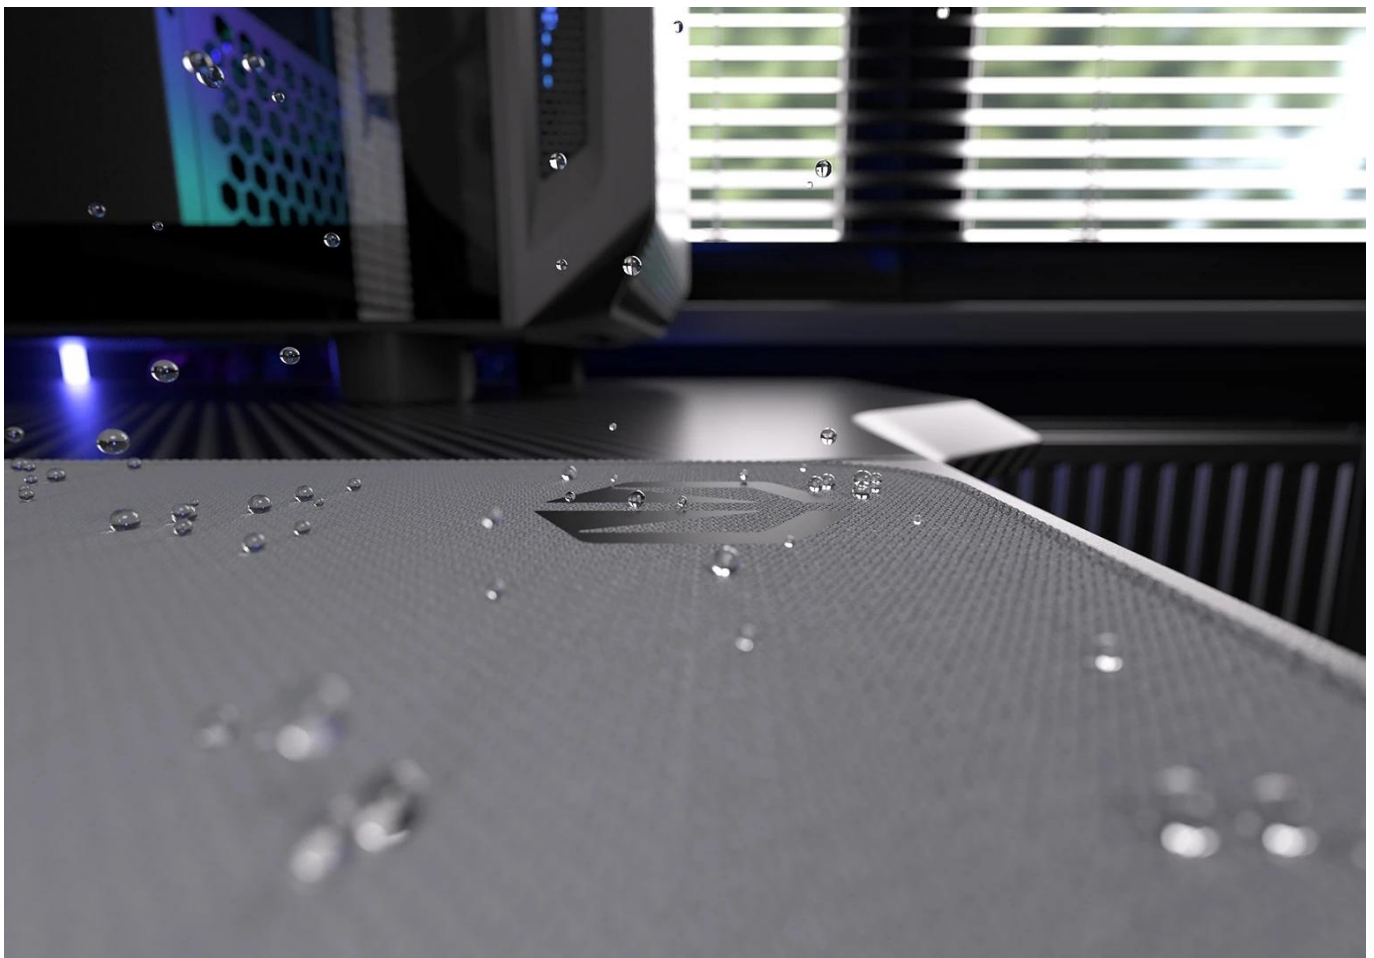

ENDORFY PURE ALT GRAY XL

Cena celkem:	513 Kč (bez DPH: 424 Kč)
Běžná cena:	564 Kč
Ušetříte:	51 Kč
Kód zboží:	MYSEND5110
Part No.:	EY6B022
Záruka:	24 měs.
Stav:	Nové zboží

Popis

Endorfy Pure Alt Gray XL - stylová estetika i praktické ovládání myši

Elegantní podložka pod myš Endorfy Pure Alt Gray XL, která je navržena pro každý pracovní i herní stůl. Velikost XL dosahuje **rozměrů 900 x 400 mm**, takže pokryje široký prostor pro pohodlný pohyb mši i umístění klávesnice. **Protiskluzová spodní vrstva** zajistí, že podložka pevně drží na místě, ať už zuřivě bojujete s firemními tabulkami, nebo virtuálními bossy.