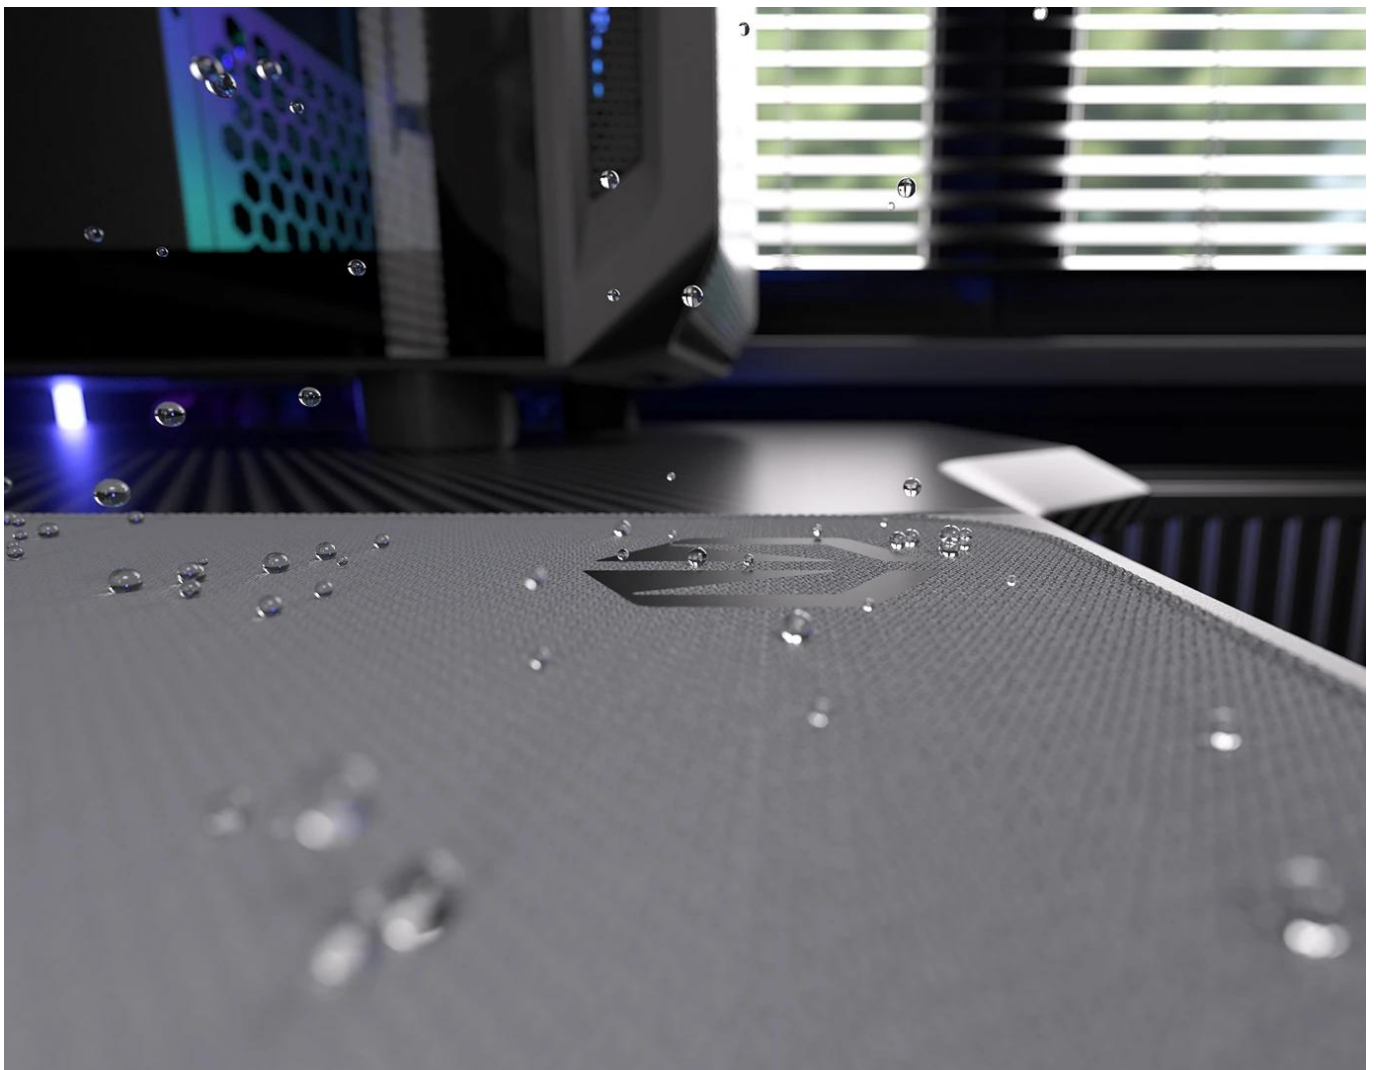

ENDORFY PURE ALT GRAY L

Cena celkem:	432 Kč (bez DPH: 357 Kč)
Běžná cena:	475 Kč
Ušetříte:	43 Kč
Kód zboží:	MYSEND5100
Part No.:	EY6B021
Záruka:	24 měs.
Stav:	Nové zboží

Popis

Endorfy Pure Alt Gray L - stylová estetika i praktické ovládání myši

Elegantní podložka pod myš Endorfy Pure Alt Gray L, která je navržena pro každý pracovní i herní stůl. Velikost L dosahuje **rozměrů 450 x 400 mm**, takže pokryje dostatek prostoru pro pohodlný a široký pohyb myši. **Protiskluzová**