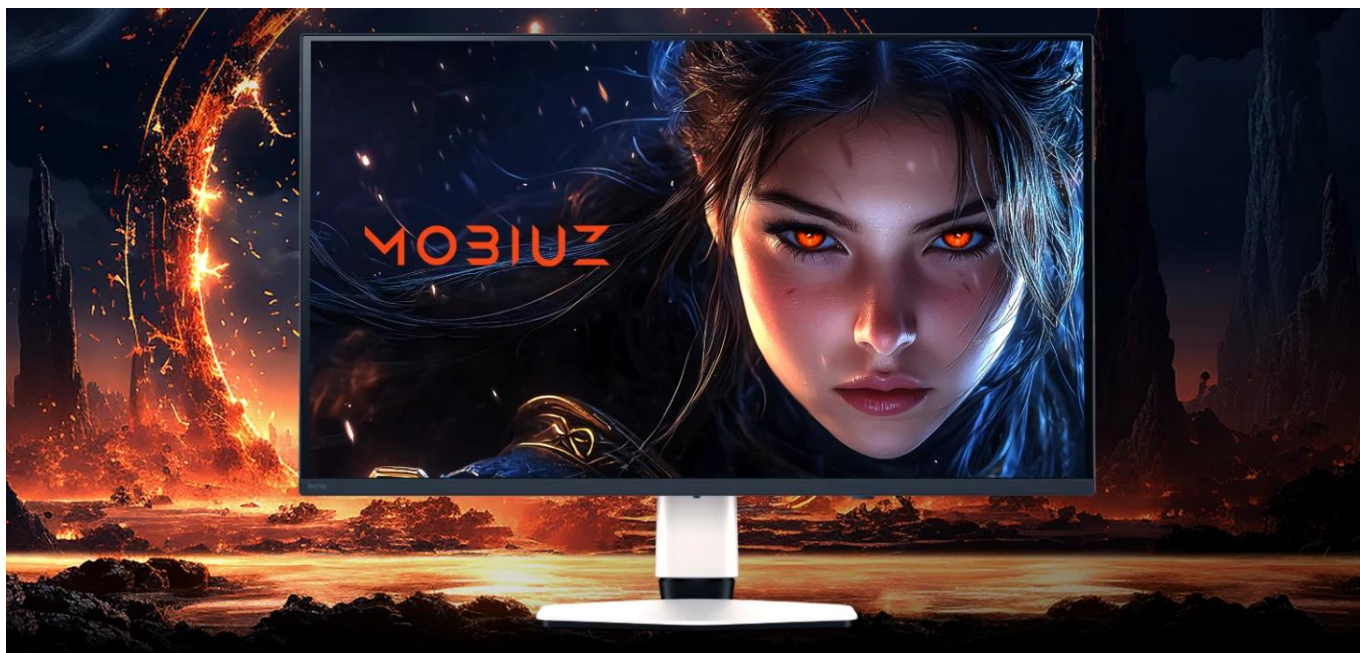

Stav: Nové zboží

Popis

BenQ Mobiuz EX321UZ 31,5"

Herní monitor s QD-OLED technologií 4. generace a exkluzivní kalibrací BenQ Color Lab pro dokonalé zobrazení herního umění.

Monitor **BenQ Mobiuz EX321UZ** kombinuje **31,5" 4K QD-OLED panel** s kvantovými tečkami a obnovovací frekvencí **240 Hz** pro dokonalý herní zážitek. Díky technologii **Color Shuttle** s databází více než **120 barevných profilů** pro špičkové AAAA hry a profesionální kalibraci **BenQ Color Lab** zobrazuje každou hru přesně podle záměru tvůrců. Panel je chráněn **grafenovou fólií** pro prodlouženou životnost OLED displeje.

Monitor nabízí tři exkluzivní barevné režimy podle stylu herního umění – **Fantasy HDR, Sci-fi HDR a Realistické HDR** – které věrně reprezentují ikonické herní světy. S **99% pokrytím DCI-P3**, nativním kontrastem **1 500 000 : 1** a certifikací **VESA DisplayHDR True Black 500** poskytuje extrémně hlubokou černou a zářivé barvy. Extrémně rychlá odezva **0,03 ms** a podpora **FreeSync Premium Pro** zajišťují plynulý obraz bez rozmazání.

- QD-OLED panel 4. generace s grafenovou ochranou pro prodlouženou životnost displeje
- Databáze Color Shuttle s více než 120 barevnými profily pro AAAA hry s automatickým přepínáním
- Exkluzivní spektrální kalibrace BenQ Color Lab pro studiovou kvalitu barev a vysoký kontrast pixelů
- Rozlišení 3840 × 2160 px s obnovovací frekvencí 240 Hz a odezvou 0,03 ms pro konkurenční výhodu
- Certifikace VESA DisplayHDR True Black 500 s maximálním jasnem 1 000 nitů a nativním kontrastem 1 500 000 : 1
- Podpora konzolí s dálkovým ovládním, automatickým režimem nízké latence a eARC pro soundbary
- USB-C s Power Delivery 90 W, DisplayPort 2.1, 2× HDMI 2.1 a integrovaný USB hub 3.2 Gen 1
- Funkce KVM Switch pro ovládní více zařízení jednou klávesnicí a myší