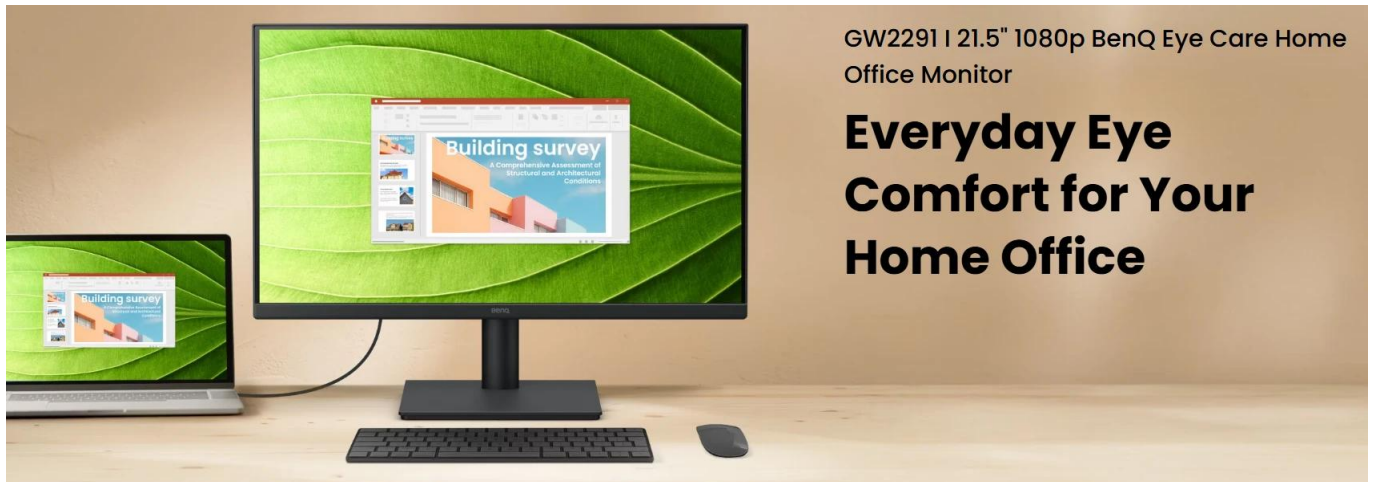

BENQ GW2291 21,5"

Cena celkem:	2 233 Kč (bez DPH: 1 845 Kč)
Běžná cena:	2 456 Kč
Ušetříte:	223 Kč
Kód zboží:	MON5044
Part No.:	9H.LPALM.MBE
Záruka:	24 měs.
Stav:	Nové zboží

Popis

BenQ GW2291 21,5"

Ergonomický Full HD monitor s pokročilými technologiemi pro komfort a ochranu očí při dlouhodobé práci doma nebo v kanceláři

Monitor **BenQ GW2291** s úhlopříčkou **21,5"** a **IPS panelem** nabízí kvalitní obraz v rozlišení **Full HD 1920 x 1080 px** s přesným podáním barev ze všech úhlů pohledu **178°/178°**. Díky **obnovovací frekvenci 100 Hz** zajišťuje plynulejší zobrazení při práci s dokumenty, prohlížení webových stránek i sledování videa.

- IPS panel s úhly pohledu 178°/178° a pokrytím 72 % NTSC barevného prostoru pro přesné podání barev.
- Certifikované Eye-Care technologie TÜV Rheinland Eye Comfort 2.0 a Eyesafe 2.0 pro ochranu zraku.
- Obnovovací frekvence 100 Hz zajišťuje plynulejší zobrazení a vyšší komfort při práci.
- Flicker-free technologie eliminuje blikání podsvícení LED a chrání oči při dlouhodobém používání.
- Nastavitelné úrovně Low Blue Light redukují modré světlo bez změny barevného podání.
- Software Eye-CareU s funkcí Eye Reminder pomáhá udržovat zdravé návyky při práci s monitorem.
- 2 x 2 W vestavěné reproduktory poskytují kvalitní zvuk pro videohovory a multimediální obsah.
- Ultrathin Bezel Design s tenkými rámečky maximalizuje zobrazovací plochu.

Konektivita a ergonomie

Monitor disponuje konektory **HDMI 1.4** a **VGA** pro připojení notebooků, počítačů i herních konzolí. Nechybí **výstup na sluchátka** pro soukromé poslechové zážitky. Stojan umožňuje **náklon -5° až +20°** pro optimální nastavení úhlu pohledu a je kompatibilní s **VESA 100 x 100 mm** držáky pro montáž na stěnu nebo rameno.