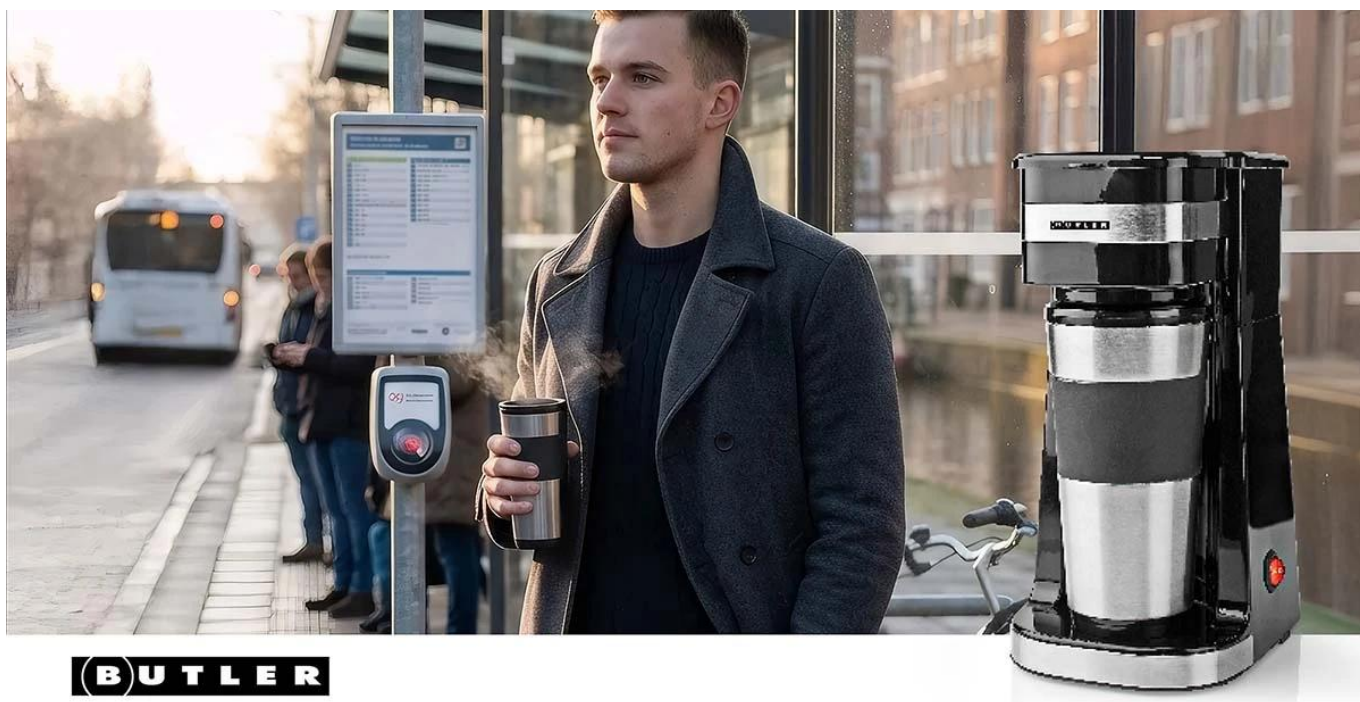

NEDIS 16100131

Cena celkem:	655 Kč (bez DPH: 541 Kč)
Běžná cena:	720 Kč
Ušetříte:	65 Kč
Kód zboží:	ELDNED1369
Part No.:	16100131
Záruka:	24 měs.
Stav:	Nové zboží

Popis

Nedis Butler kávovar na jeden šálek

Kompaktní kávovar pro přípravu jedné porce čerstvé kávy s praktickým cestovním hrnkem.

Tento jednošálkový kávovar značky **Butler** je ideálním řešením pro všechny, kteří preferují rychlou a jednoduchou přípravu kávy bez zbytečného úklidu. Přístroj je navržen pro zaneprázdněný životní styl a umožňuje rychle připravit čerstvou kávu doma, v kanceláři nebo na cestách. Vaří vždy jen jednu porci, což zajišťuje maximální čerstvost a eliminuje plýtvání.

Součástí kávovaru je **izolovaný cestovní hrnek o objemu 0,4 litru** s dvojitou stěnou z nerezové oceli, který udrží kávu teplou po delší dobu. Hrnek se vejde do většiny standardních držáků na nápoje v autě a je ideálním společníkem pro dojíždění do práce. Díky **kompaktním rozměrům 280 x 180 x 140 mm** a hmotnosti pouhých **960 g** se kávovar snadno vejde i do menších kuchyní, pokojů na kolejích nebo karavanu.

**BUTLER**

- Přístroj s výkonem 750 W pro rychlou přípravu jedné porce kávy o objemu 0,4 litru
- Izolovaný cestovní hrnek s dvojitou stěnou z nerezové oceli pro dlouhodobé udržení teploty

- Opakovaně použitelný nylonový permanentní filtr eliminuje potřebu papírových filtrů
- Funkce automatického vypnutí po ukončení vaření pro bezpečnost a úsporu energie
- Ukazatel hladiny vody a indikační kontrolka pro snadné ovládání
- Protiskluzové dno zajišťuje stabilní postavení přístroje během provozu
- Kompaktní rozměry a hmotnost 960 g umožňují snadné umístění i přenášení