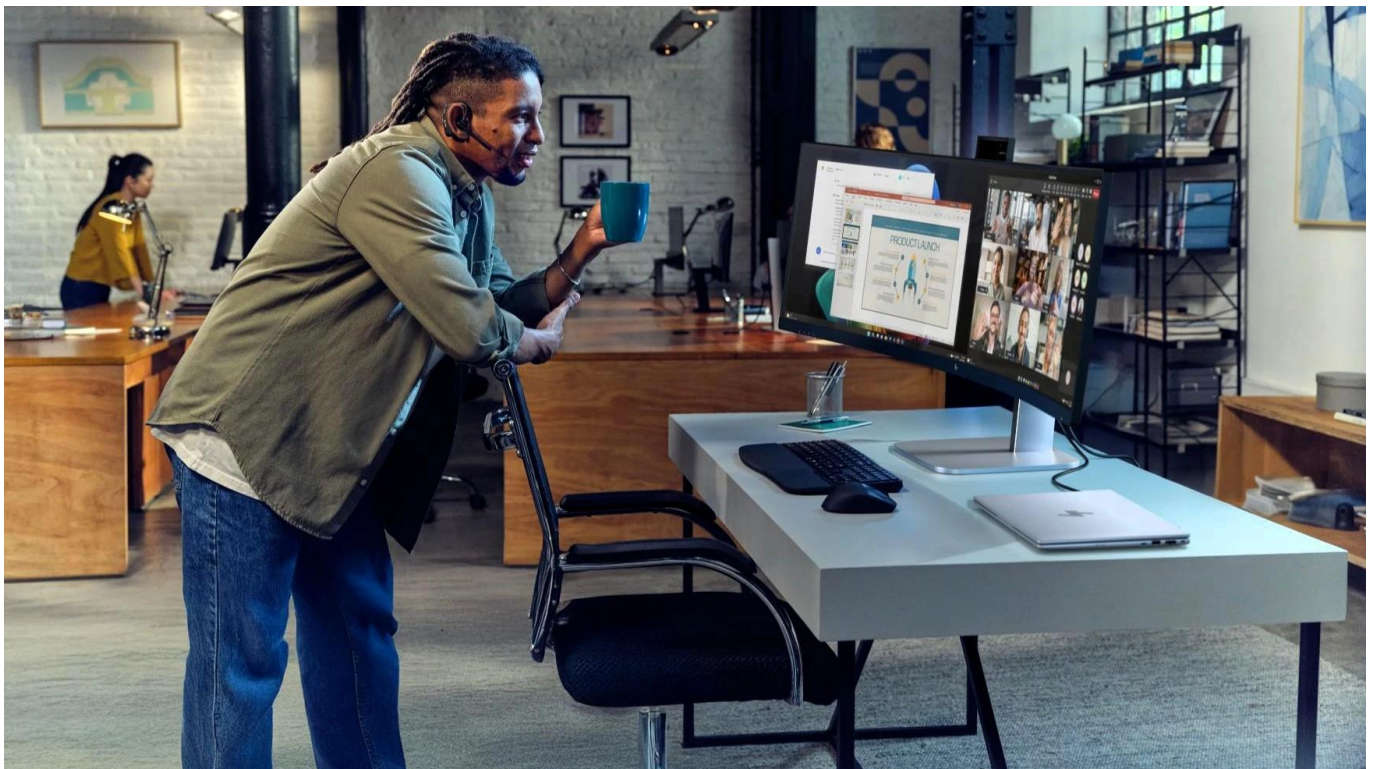

### HP 549pm

**Profesionální ultraširoký prohnutý monitor s pokročilými konferenčními funkcemi a AI technologiemi pro maximální produktivitu.**

Tento **49" monitor** s rozlišením **DQHD (5120 x 1440 px)** a zakřivením **1800R** nabízí působivý pracovní prostor v poměru stran **32 : 9**, který nahradí dva samostatné displeje. **VA panel** s kontrastním poměrem **4000 : 1** a jasem **400 nitů** zajišťuje živé barvy pokrývající **99 % sRGB** a vynikající pozorovací úhly **178°/178°**.

a myši.

- Ultraširoký 49" zakřivený displej 1800R s rozlišením DQHD (5120 × 1440 px) a obnovovací frekvencí až 165 Hz pro plynulý obraz bez rozmazání
- Integrovaná 5Mpx výsuvná a naklápěcí webkamera Poly Studio s AI funkcemi pro automatické rámování a redukci šumu
- Výkonný audio systém s duálními 3W basovými a 5W výškovými reproduktory a dvěma mikrofony s AI potlačením šumu
- Technologie Virtual Multiple Display umožňuje rozdělení displeje na až tři virtuální pracovní plochy pro efektivní multitasking
- HP Device Bridge 2.0 pro bezproblémovou práci se dvěma počítači pomocí jedné klávesnice a myši včetně přenosu souborů
- USB-C Power Delivery až 140 W pro nabíjení notebooku a přenos dat jedním kabelem
- Ergonomický stojan s nastavením výšky 150 mm, náklonem -5° až +20° a otáčením ± 30° pro optimální pracovní polohu
- Certifikace TÜV Rheinland Eye Comfort 3.0 se třemi hvězdičkami, filtr HP Eye Ease pro snížení modrého světla a technologie proti blikání

### **Pokročilé konferenční funkce**

Výsuvná webkamera se automaticky zasune pro zajištění soukromí, zatímco snímače vzdálenosti poskytují funkci Auto Lock and Awake. Ovládací tlačítka na monitoru umožňují rychlý přístup k nastavení konferencí bez nutnosti použití počítače.