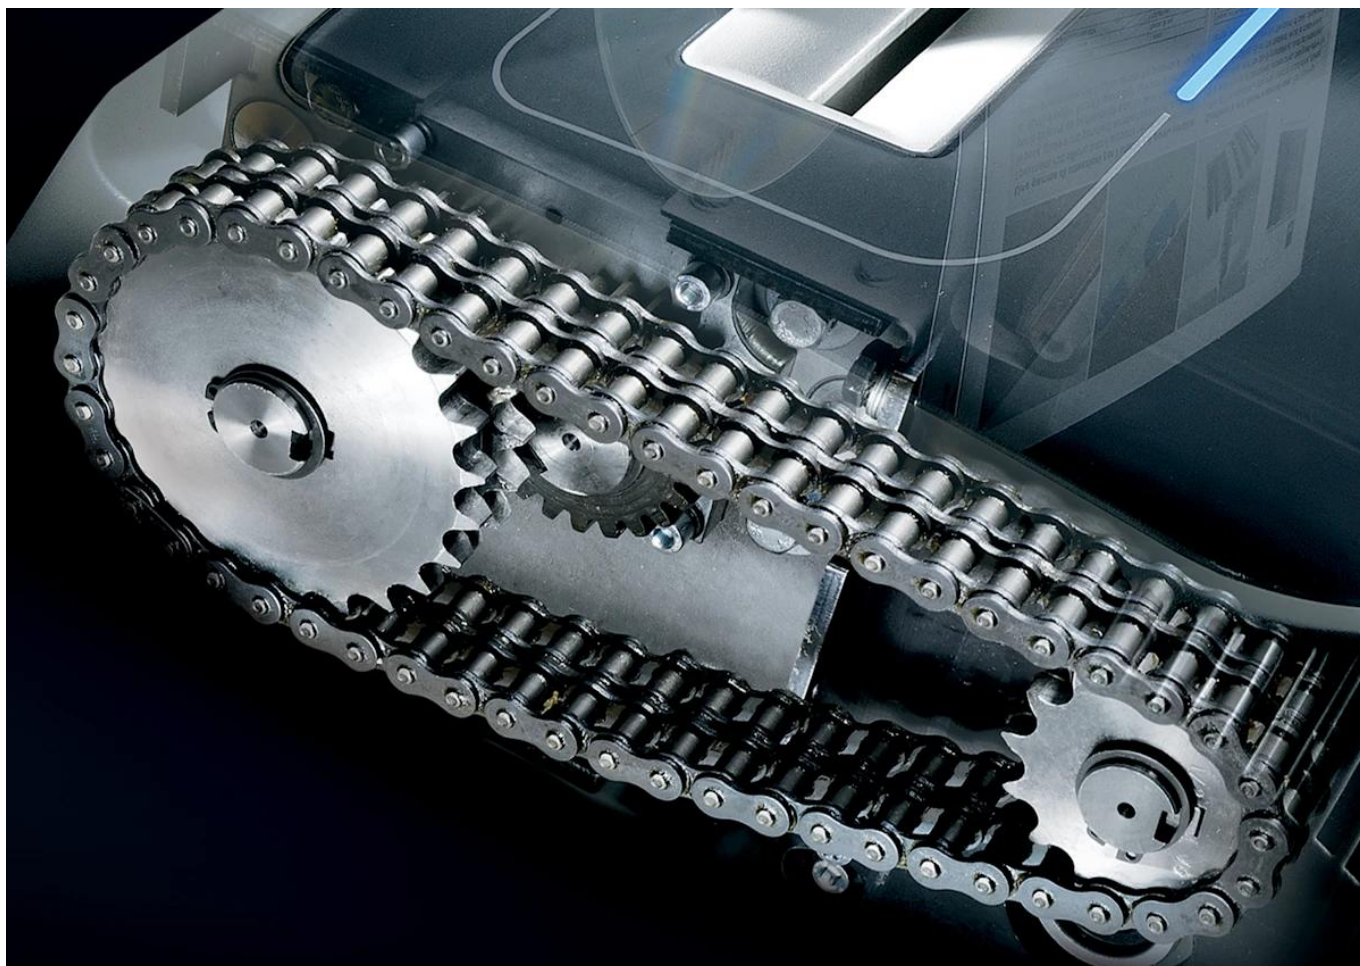

**Popis****KOBRA 245 TS C4****Profesionální skartovačka pro malé a střední kanceláře s nepřetržitým provozem.**

Představujeme výkonnou skartovačku vybavenou **dotykovým panelem** pro intuitivní ovládání všech funkcí. Stroj je osazen **24hodinovým motorem bez přehřívání** a pracovních cyklů, který umožňuje skutečně nepřetržitý provoz. Řezací mechanismus z **karbonově kalených ocelových nožů** bez problémů zpracuje sponky i kancelářské sponky a díky preciznímu designu dosahuje vysoké kapacity při nízké spotřebě energie.

Skartovačka nabízí bezpečnostní úroveň **P-4** podle normy ISO/IEC 21964 (DIN 66399) a řeže materiál na částice o rozměru **3,9 x 40 mm**. Systém **Energy Smart®** automaticky přepíná do úsporného režimu po 8 sekundách nečinnosti a po 4 hodinách se stroj zcela odpojí od elektrické sítě. Pro zpracování průhledných materiálů stačí podržet tlačítko Forward po dobu 5 sekund a stroj pracuje nepřetržitě 30 sekund.

- Kapacita 21-23 listů (A4, 70 g) nebo 16-18 listů (A4, 80 g) s řezem na částice 3,9 × 40 mm
- Dotykový panel s LED indikátory pro jednoduché ovládání všech funkcí stroje
- Super Potential Power Unit s robustním řetězovým pohonem a kovovými převody pro maximální spolehlivost
- Automatický start a stop prostřednictvím elektronických senzorů, automatický zpětný chod při zaseknutí
- Bezpečnostní stop při otevření dvířek nebo plném sběrném koši o objemu 40 litrů
- Zpracování papíru, platebních karet s čipem, CD/DVD a fólií při šířce podávacího otvoru 245 mm
- Integrovaný systém automatického mazání pro ochranu nožů a maximální výkon

### **Integrovaný automatický systém mazání**

Tento model je vybaven integrovaným automatickým mazáním, díky kterému odpadá starost o ruční údržbu řezné jednotky. Automatické dávkování oleje udržuje nože v perfektní kondici, chrání je proti korozi a zajišťuje stabilně vysoký výkon i při maximálním vytížení.