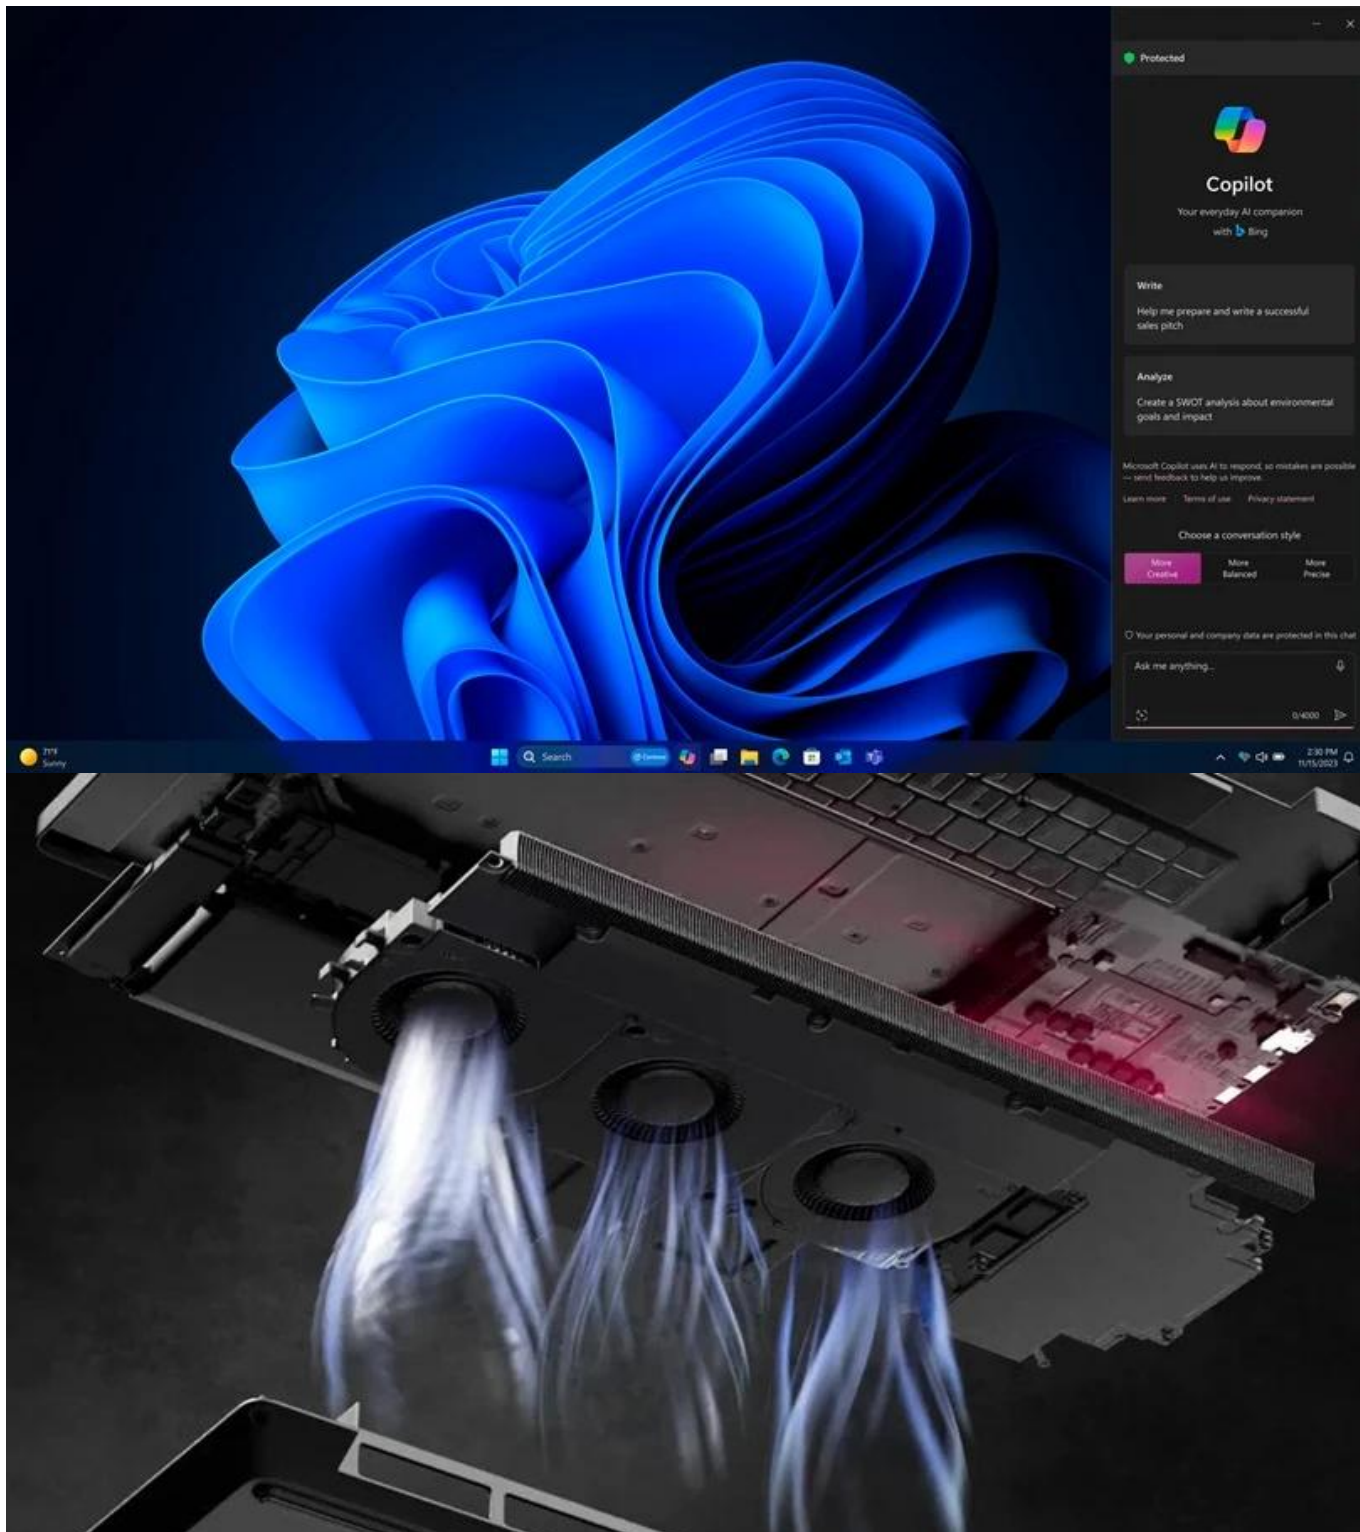

Popis

Dell Pro Max Plus 18 MB18250 - pracovní gladiátor pro 21. století

Notebook Dell Pro Max Plus 18 MB18250, který obsahuje přesně to, co potřebujete pro nekompromisní produktivitu v moderním pracovním prostředí. Je navržen **pro náročné uživatele**, kteří v rámci jednoho zařízení chtějí tvořit, analyzovat a efektivně pracovat s umělou inteligencí - aniž by opadnul výkon. O ten se stará **procesor Intel Core Ultra 9 285HX** s integrovanou **NPU jednotkou**, který zvládne i tu nejděsivější pracovní zátěž. V kombinaci s **grafickou kartou NVIDIA RTX PRO 3000 Blackwell** zvládne renderování, modelování, analytiku, profi software nebo AI aplikace.

Vestavěná AI jednotka optimalizuje pracovní postupy, zrychluje výpočty umělé inteligence a šetří čas například při generování obsahu. Díky **obří 64GB RAM DDR5** klidně zvládne všechny procesy najednou a plynule v rámci multitaskingu. **Notebook Dell Pro Max Plus 18 MB18250** vám odprezentuje obsah na velké ploše 18palcového displeje s **Quad HD+ rozlišením** a **120Hz obnovovací frekvenci**. Produkuje ostrý obraz ve věrných a bohatých barvách díky **pokrytí 100 % barevného prostoru DCI-P3**. Je ideální pro videokonference, editační a tvůrčí činnost, ale i třeba jen sledování filmů nebo seriálů.

Vysokorychlostní SSD úložiště s kapacitou 1 TB má místo pro všechno, co chcete uložit - včetně velkých projektů nebo multimédií ve vysokém rozlišení. Současně tato jednotka podporuje rychlý přístup k datům, okamžité načítání aplikací a spuštění celého systému. Výbava obsahuje podsvícenou klávesnici se **samostatnou klávesou Copilot**, se kterým se ihned vydáte do světa efektivní tvorby obsahu na základě vašeho zadání. **AI nástroj Microsoft Copilot** se uplatní při práci i studiu, rešerších, získávání informací, tvorbě článků, e-mailů a další rutinní práci v kanceláři. Nechybí ani integrovaná **čtečka otisku prstů** pro zabezpečení citlivých dat.