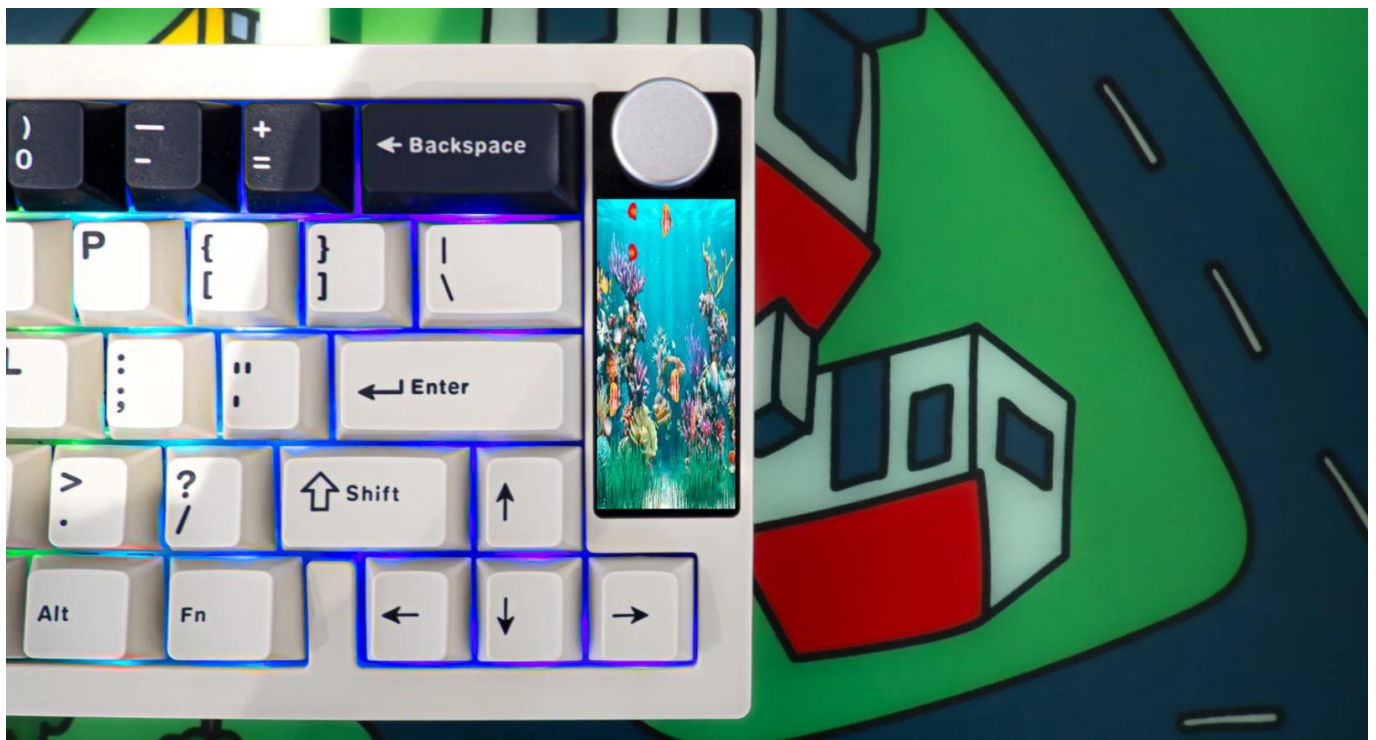

Krux Drox je **kompaktní 65% mechanická klávesnice** s integrovaným **2,3" vertikálním displejem**, který zobrazuje stav Caps Lock, Win Lock, baterie a aktuální režim připojení. Displej podporuje přehrávání **GIF animací** s možností uložení dvou souborů současně. Klávesnice kombinuje světlou barevnou paletu s tmavšími akcenty připomínajícími estetiku 90. let s moderními prvky jako ARGB podsvícení a pokročilé funkce.

Vybavená **lineárními Krux Violet spínači** s nízkou aktivační silou **43 (±5) gf** a **hot-swap podporou** umožňuje snadnou výměnu spínačů. **Pětivrstvá konstrukce** s tlumícími materiály zajišťuje čistý zvukový profil bez dutých odrazů. Klávesnice nabízí **tři režimy připojení**: nízkolatenční 2,4 GHz bezdrátové připojení, Bluetooth s párováním až tří zařízení nebo kabelové USB-C připojení s funkcí nabíjení.

- Integrovaný 2,3" displej s podporou GIF animací a zobrazením klíčových informací
- Tri-mode konektivita: 2,4GHz bezdrátové připojení, Bluetooth (až 3 zařízení) a USB-C kabel
- KruX Violet lineární spínače s aktivační silou 43 (± 5 gf) pro plynulé a tiché psaní
- Hot-swap podpora pro 5pin spínače umožňující snadnou výměnu bez pájení
- Pětivrstvá konstrukce s tlumením
- Multifunkční ovladač pro ovládání hlasitosti, ARGB podsvícení a přepínání Win/Mac režimů
- Webový software pro makra, přemapování kláves, ARGB nastavení a herní funkce (N-key rollover, snap tap)
- Odolné PBT klávesy plným ARGB podsvícením a kompaktní 65% layout se 63 klávesami

Typ klávesnice: mechanická

Layout: US ANSI

Konektivita: USB-C (kabel 1,8 m), Bluetooth, 2,4 GHz

Velikost: 65 %

Počet kláves: 63

Typ spínačů: KruX Violet (lineární, fialové)

Hot-swap: ano (5pin spínače)

Materiál kláves: PBT