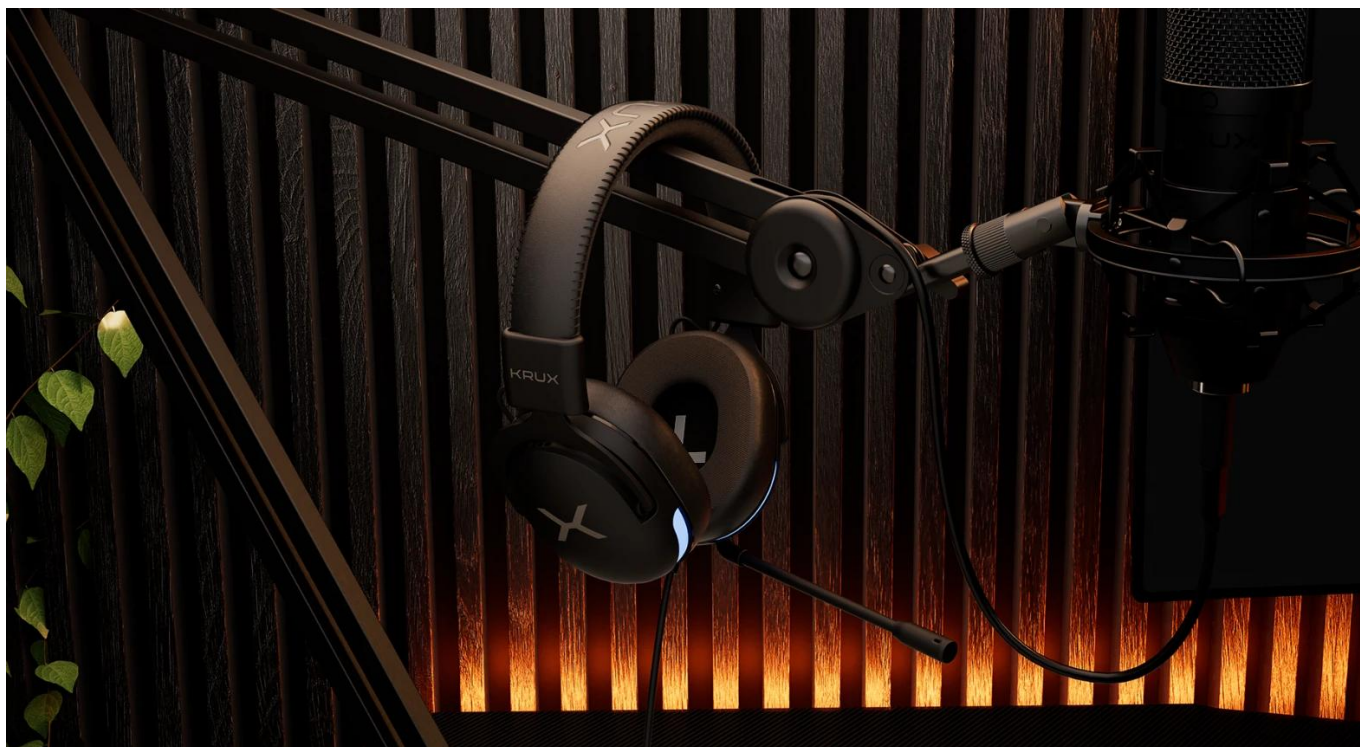

Sluchátka **Krux Crave RGB** dokazují, že kvalitní zvuk a pohodlí nemusí být spojeny s velkou velikostí a vysokou hmotností. S váhou pouhých **245 g** a kompaktními rozměry **185 x 170 x 69 mm** jsou ideální volbou pro všechny, kdo oceňují lehkou konstrukci. Stylové **RGB podsvícení** na obou stranách těla dodává vašemu hernímu setupu jedinečný vzhled.

- 40mm měniče s frekvenčním rozsahem 20-20 000 Hz pro čistý stereo zvuk
- Sklopný mikrofon s automatickým ztlumením při vyklopení nahoru

- RGB podsvícení ovládané tlačítky na kabelu s výběrem barevných programů
- Hybridní náušníky z PU kůže a měkkého materiálu pro komfort a pasivní izolaci
- Univerzální 3,5mm jack konektor pro PC, notebooky, mobily, tablety a konzole
- Ovladač hlasitosti a RGB podsvícení přímo na 2m kabelu

Sklopný mikrofon s automatickým ztlumením

Mikrofon na ohebném rameni využijete při online hraní nebo volání s přáteli. Když zrovna nemluvíte, jednoduše jej vyklopte nahoru – automaticky se ztlumí.

RGB podsvícení s ovládáním na kabelu