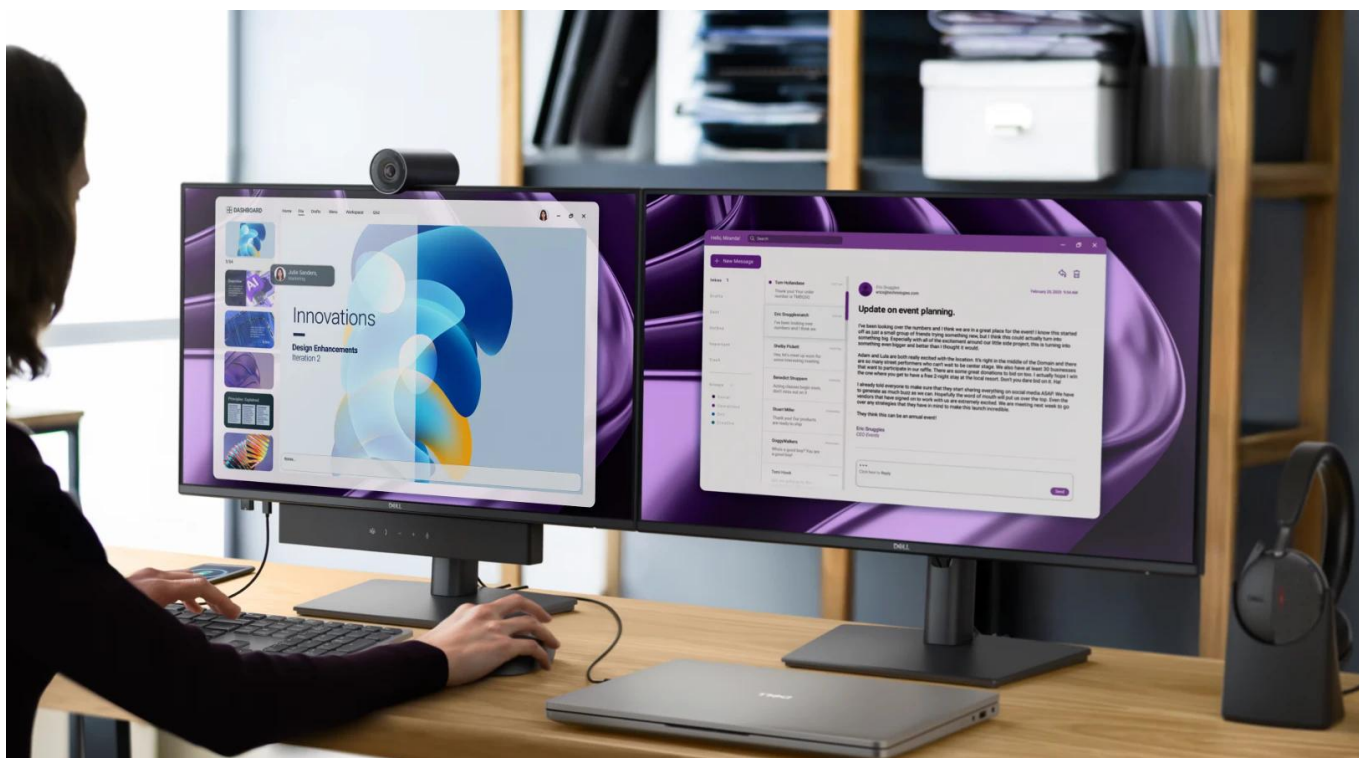

DELL PRO P 24 P2426HE 23,8"

Cena celkem:	5 912 Kč
	(bez DPH: 4 886 Kč)
Běžná cena:	6 503 Kč
Ušetříte:	591 Kč
Kód zboží:	MOND7170
Part No.:	210-BVKN
Záruka:	36 měs.
Stav:	Nové zboží

Popis

Dell Pro P 24 P2426HE

Profesionální monitor s komplexní konektivitou a certifikací pro komfort při práci.

Monitor **Dell Pro P2426HE** s úhlopříčkou **23,8"** a rozlišením **Full HD (1920 × 1080 px)** nabízí ideální řešení pro moderní kancelářské prostředí. Díky integrovanému **USB-C hubu s Power Delivery až 100 W** stačí jediný kabel pro přenos videa, dat, Ethernetu i napájení připojeného notebooku. **IPS panel** s obnovovací frekvencí **120 Hz** zajišťuje plynulé zobrazení a široké pozorovací úhly **178°/178°**.

Monitor disponuje **TÜV 4-Star certifikací** pro pohodlí očí s hardwarovou redukcí modrého světla na $\leq 35\%$ a technologií bez blikání. Barevné pokrytí **99 % sRGB** a **99 % BT.709** s kontrastním poměrem **1 500 : 1** a jasem **300 cd/m²** poskytuje přesné a živé zobrazení.

- USB-C port s DisplayPort Alt Mode a Power Delivery až 100 W pro napájení notebooku jediným kabelem