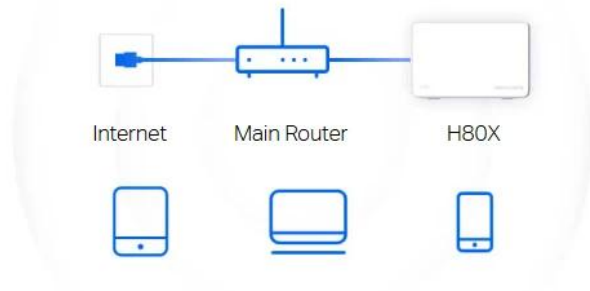

#### **Plně gigabitové porty + automatická detekce sítě WAN/LAN**

S funkcí automatické detekce sítě WAN/LAN není nutné rozlišovat mezi porty WAN/LAN. Nemusíte proto řešit zdouhavé a složité nastavování a můžete přejít rovnou k zapojení jednotky Halo H80X. Díky plně gigabitovým portům dosáhnou vaše zařízení rychlostí až 10× vyšších než u standardních ethernetových připojení.

#### **Několik režimů pro flexibilnější nasazení**

Halo H80X podporuje různé provozní režimy podle vašich potřeb:

**Režim routeru:** Vytváří bezdrátovou síť pro všechna vaše Wi-Fi zařízení

**Režim přístupového bodu:** Rozšiřuje kabelovou síť na bezdrátovou

### Router Mode

Creates a wireless network for all your WiFi devices

### Access Point Mode

Extends a wired network and makes it wireless