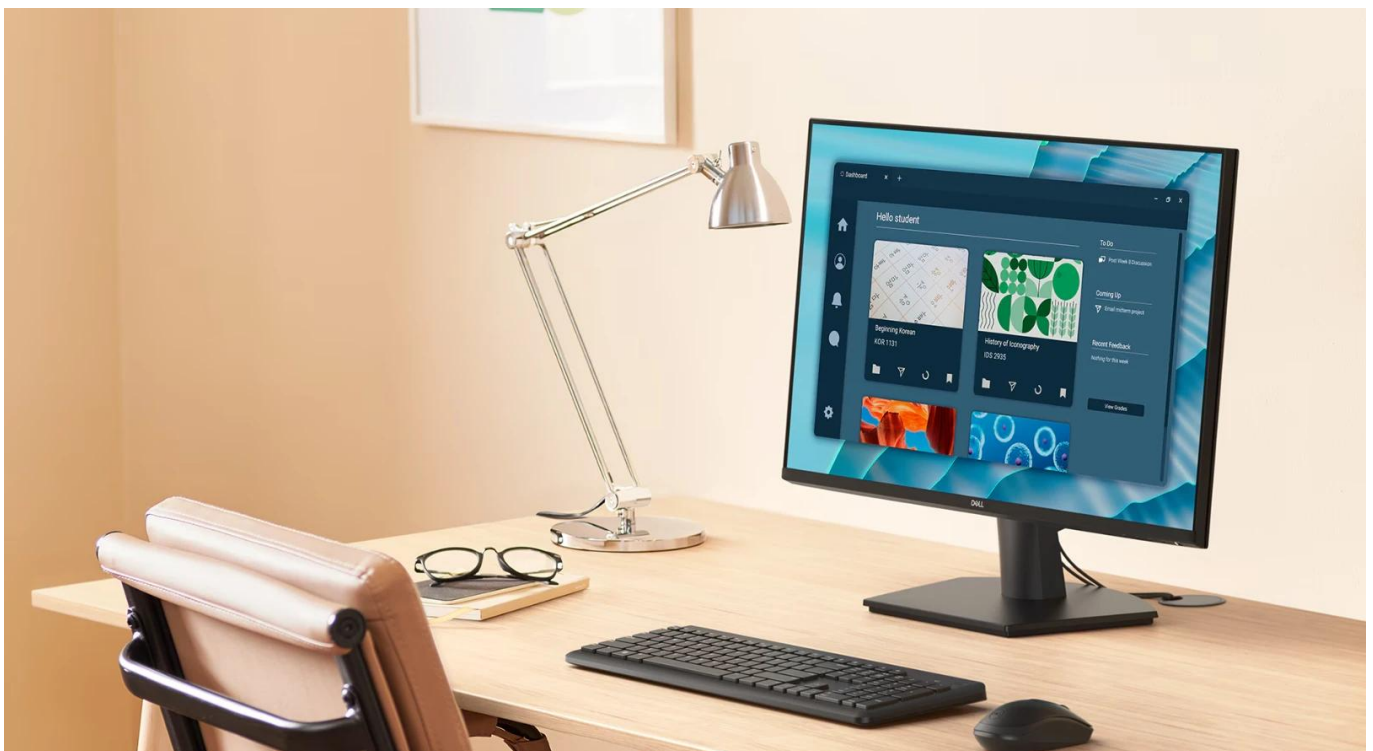

### Dell SE2726H

**Univerzální 27" Full HD monitor s vysokou obnovovací frekvencí a technologií pro ochranu očí.**

Monitor Dell SE2726H kombinuje **27" IPS panel** s rozlišením **Full HD (1920 × 1080 px)** a vysokou **obnovovací frekvencí 144 Hz** pro plynulé zobrazení dynamického obsahu. Díky **TÜV Rheinland tříhvězdičkové certifikaci** zajišťuje pohodlné sledování s minimalizací namáhání očí při dlouhodobém používání.

Panel s **IPS technologií** poskytuje široké pozorovací úhly **178°/178°** a přesné podání barev s podporou **16,7 milionu barev**. Antireflexní povrchová úprava s tvrdostí **3H** redukuje odrazy a otisky prstů. Kompaktní design s tenkými rámečky maximalizuje zobrazovací plochu.

- 27" IPS panel s rozlišením Full HD 1920 × 1080 px a hustotou 81 PPI pro ostré zobrazení
- Vysoká obnovovací frekvence 144 Hz a doba odezvy 4 ms GtG pro plynulý obraz bez rozmazání
- AMD FreeSync™ technologie eliminuje trhání a sekání obrazu při hraní her a sledování videí
- TÜV Rheinland tříhvězdičková certifikace s technologií pro snížení modrého světla chrání oči
- Široké pozorovací úhly 178°/178° a barevný gamut 72 % NTSC (CIE 1931) zajišťují přesné barvy
- Dva HDMI porty s podporou HDCP 1.4 pro snadné připojení více zařízení
- Ekologická konstrukce bez BFR/PVC, se sklem bez arsenu a rtuti, certifikace Energy Star

### **Pohodlné nastavení a montáž**

Monitor umožňuje **náklon o -5° až +21°** pro optimální nastavení pozorovacího úhlu. Podporuje montáž na stěnu nebo rameno pomocí standardu **VESA 100 × 100 mm**. Integrovaný držák kabelů udržuje pracovní prostor v pořádku.