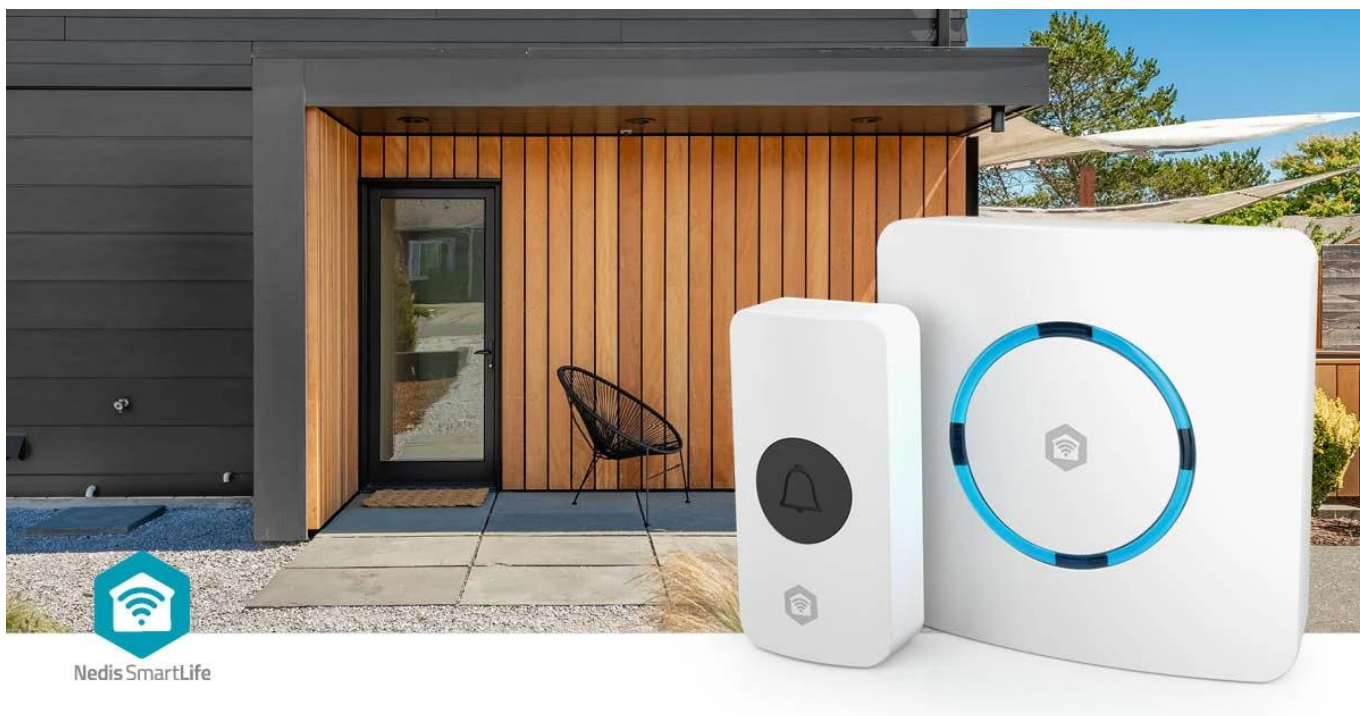

NEDIS WIFIDB11CWT

Cena celkem:	790 Kč (bez DPH: 653 Kč)
Běžná cena:	869 Kč
Ušetříte:	79 Kč
Kód zboží:	ELINED1040
Part No.:	WIFIDB11CWT
Záruka:	24 měs.
Stav:	Nové zboží

Popis**Nedis WIFIDB11CWT - SmartLife chytrý zvonek s Wi-Fi**

Chytrý bezdrátový zvonek s integrovanou sirénou a Wi-Fi připojením pro okamžité notifikace na váš telefon.

Kombinace klasického bezdrátového zvonku s možnostmi chytré domácnosti. Zařízení se připojuje přímo k **Wi-Fi síti** bez nutnosti dodatečného hubu a komunikuje s bezdrátovým tlačítkem na frekvenci **433 MHz** s dosahem až **100 m**. Po stisknutí tlačítka obdržíte nejen zvukový signál, ale také **notifikaci** prostřednictvím aplikace **Nedis SmartLife** na váš telefon, ať už jste kdekoliv.

Zvonek nabízí **60 různých melodií** s nastavitelnou hlasitostí až **88 dB** a lze jej využít i jako **chytrou sirénu** pro zabezpečovací systém. Díky integraci s ekosystémem Nedis SmartLife můžete zvonek propojit s dalšími zařízeními - například nastavit blikání chytré žárovky při zazvonění nebo spustit sirénu při detekci pohybu z kamery či senzoru. Napájení ze sítě **100-240 V AC** zajišťuje nepřetržitý provoz bez nutnosti výměny baterií.

Snadná instalace a flexibilní umístění

Bezdrátové tlačítko lze umístit kamkoliv kolem vchodu bez nutnosti kabeláže. Baterie CR2032 vydrží při běžném používání (3 zazvonění denně) až 2 roky. Chytrá siréna se jednoduše zapojí do jakékoliv zásuvky a během chvíle se připojí k Wi-Fi síti pomocí aplikace.