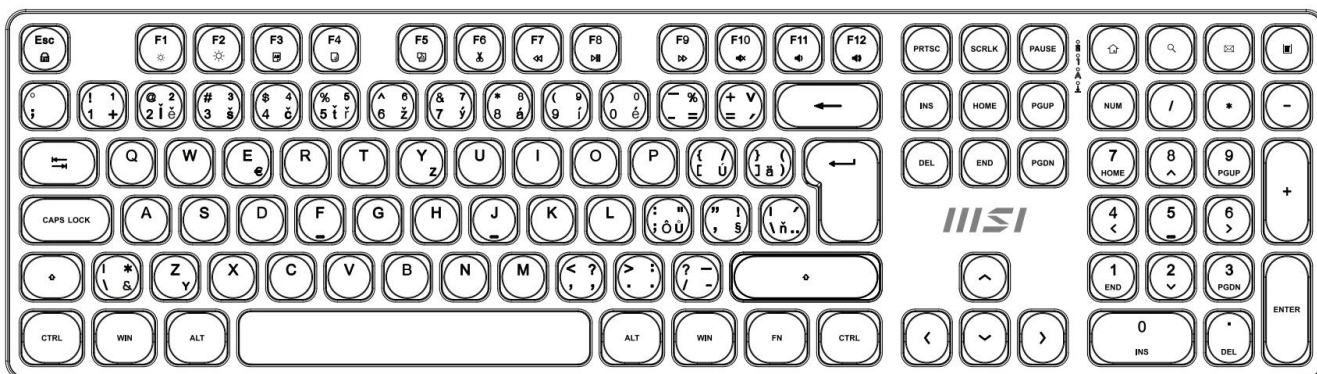

MSI FORGE K210 WIRELESS BÍLÝ

Cena celkem:	953 Kč
	(bez DPH: 787 Kč)
Běžná cena:	1 048 Kč
Ušetříte:	95 Kč
Kód zboží:	KEYMSI1035
Part No.:	S11-43CS308-Y92
Záruka:	24 měs.
Stav:	Nové zboží

Popis

MSI FORGE K210 Wireless bílý

Pozor, foto produktu je ilustrativní. Klávesnice disponuje **CZ/SK layoutem**, správné rozložení kláves:

**Elegantní bezdrátový set klávesnice a myši navržený pro maximální produktivitu a pohodlí při práci**

Sada **MSI FORGE K210 Wireless Combo** představuje kompletní řešení pro kancelářskou práci s důrazem na spolehlivost a pohodlí. Klávesnice využívá **nůžkové (scissor) spínače**, které jsou známé svým tichým, nízkým a stabilním úhodem – ideální pro rychlé psaní bez zbytečného hluku. Díky **2,4GHz bezdrátovému připojení** s dosahem až 10 metrů získáte svobodu pohybu a pracovní prostor bez zbytečných kabelů.

- Bezdrátové připojení 2,4GHz s jedním USB donglem pro obě zařízení a dosahem až 10 metrů
- Nůžkové spínače klávesnice pro tichý a plynulý úhoz s vysokou stabilitou
- Numerická klávesnice pro efektivní práci s čísly a tabulkami
- Optická myš s přepínatelným rozlišením 1000 / 1200 / 1600 DPI pro přesné sledování
- Funkční klávesy pro rychlé ovládání médií a přístup k widgetům
- Nastavitelné úhly klávesnice pomocí nožiček pro ergonomické psaní