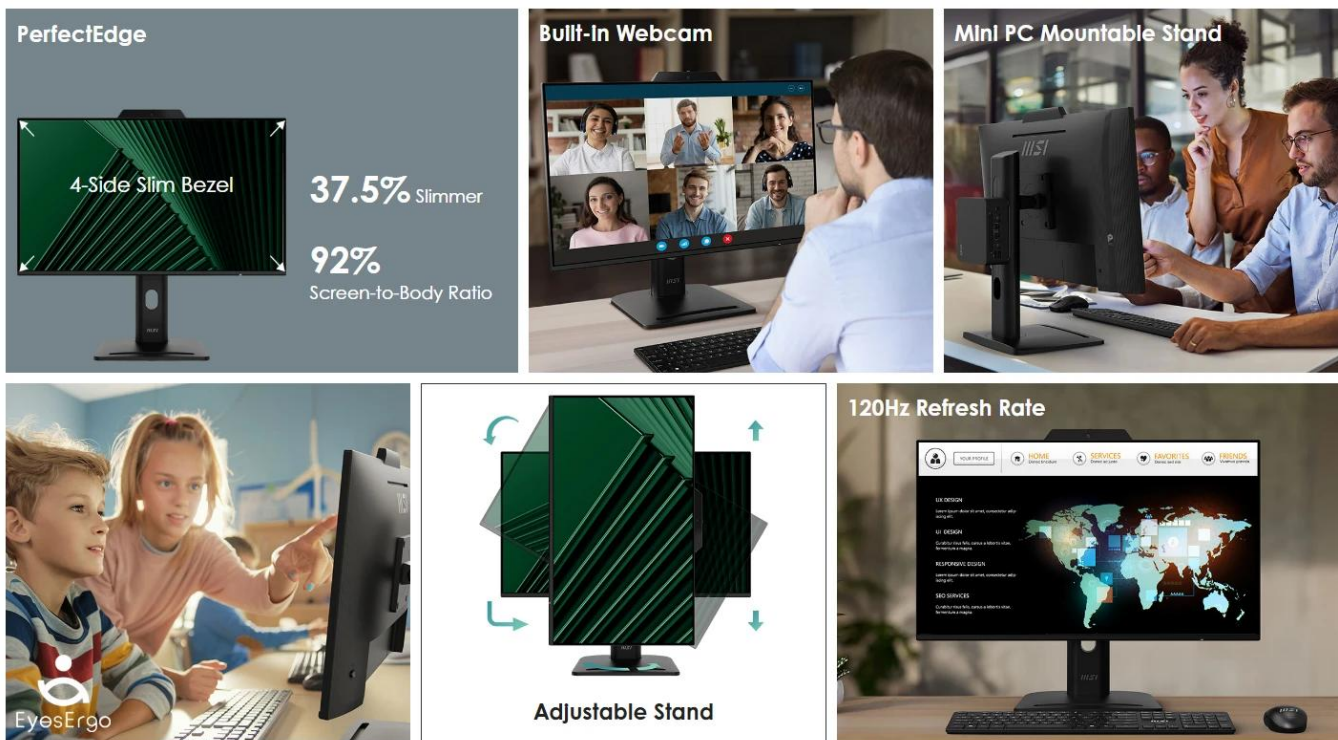

### MSI PRO MP272PMG

**Profesionální business monitor s integrovanou Full HD webkamerou a pokročilými ergonomickými funkcemi pro produktivní práci.**

Monitor **MSI PRO MP272PMG** je určen pro moderní kancelářské prostředí a kombinuje **27" IPS panel** s rozlišením **Full HD (1920 x 1080 px)**, vysokou obnovovací frekvencí **120 Hz** a rychlou dobu odezvy **1 ms (MPRT)**. Díky **integrované Full HD webkameře (1080p)** s digitálním mikrofonem a fyzickou krytkou je ideální pro videokonference a online komunikaci.

Panel typu **IPS** zajišťuje široké pozorovací úhly **178°** a přesné barevné podání s pokrytím **90 % DCI-P3** a **116 % sRGB**. Monitor nabízí komplexní ergonomii s možností **výškového nastavení (0-130 mm)**, **náklonu (-5° až 20°)**, **otáčení (-45° až 45°)** a **pivotu (-90° až 90°)**. Technologie **Adaptive-Sync** eliminuje trhání obrazu při dynamickém obsahu.

- 27" IPS panel s Full HD rozlišením 1920 × 1080 px, obnovovací frekvencí 120 Hz a dobou odezvy 1 ms (MPRT)
- Integrovaná Full HD webkamera (1080p) s digitálním mikrofonem a fyzickou krytkou pro ochranu soukromí
- Široké barevné pokrytí 90 % DCI-P3 a 116 % sRGB pro přesné barevné podání
- Plně ergonomický stojan s výškovým nastavením, náklonem, otáčením a funkcí pivot pro vertikální orientaci
- Komplexní konektivita s HDMI 1.4b, DisplayPort 1.2a, D-Sub (VGA) a USB 2.0 hubem (2× USB 2.0, 1× USB 2.0 typ-B upstream)
- Funkce Eye-Q Check pro kontrolu zraku, Alarm Clock pro časování práce a Screen Assistance s různými typy zaměřovačů
- Technologie MPRT pro redukci rozmazání pohybu a Adaptive-Sync pro plynulý obraz bez trhání
- Integrované reproduktory 2 × 2 W a výstup pro sluchátka pro audio bez externích zařízení
- Certifikace TÜV Rheinland Low Blue Light a Flicker Free pro ochranu očí při dlouhodobém používání