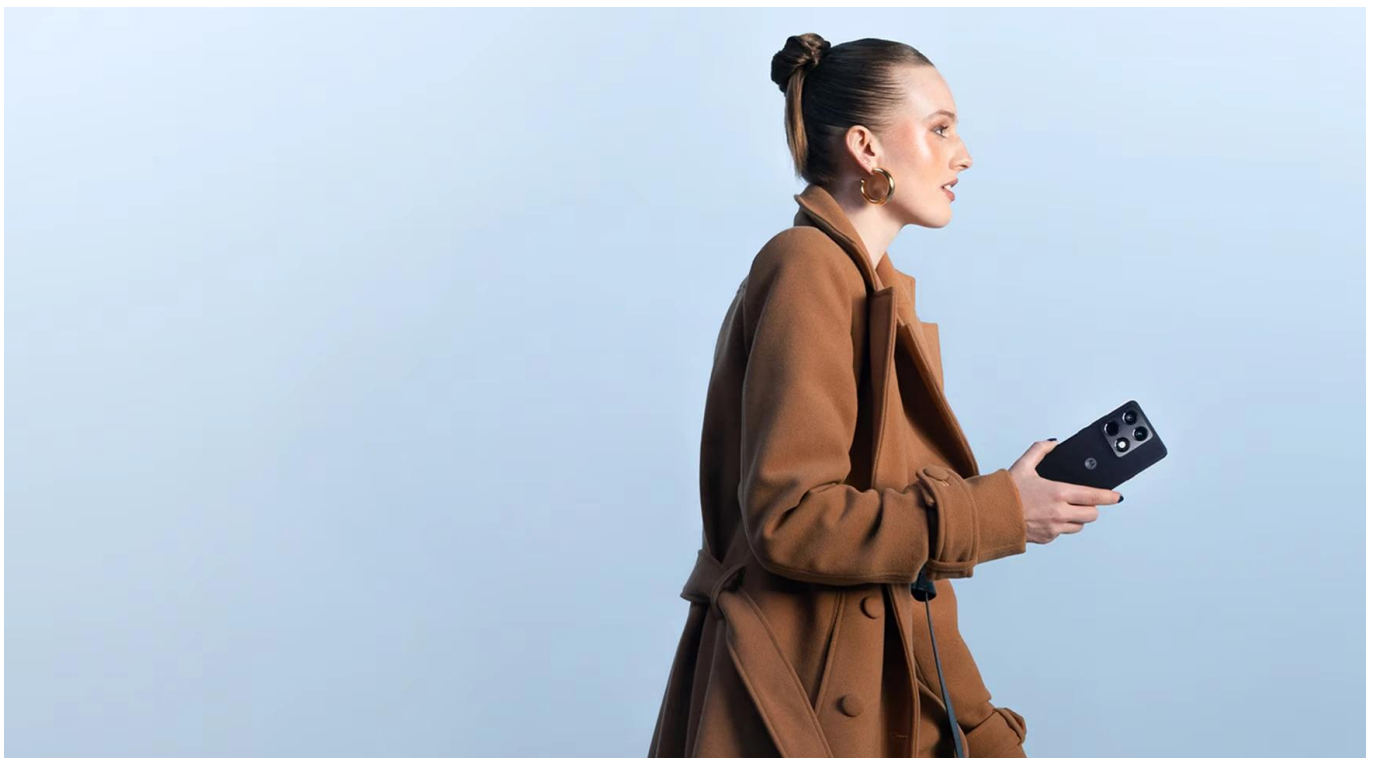

MOTOROLA SIGNATURE ČERNÝ

Cena celkem:	22 176 Kč (bez DPH: 18 328 Kč)
Běžná cena:	24 394 Kč
Ušetříte:	2 218 Kč
Kód zboží:	MOBMOT1195
Part No.:	PBAB0045RO
Záruka:	24 měsíců/6 měs. akku
Stav:	Nové zboží

Popis

Motorola Signature černý

Prémiový smartphone s profesionálním fotoaparátem a špičkovým výkonem pro náročné uživatele.

Motorola Signature představuje technologickou dokonalost s **6,8" Extreme AMOLED displejem** s rozlišením **2780 x 1264 px**, obnovovací frekvencí **165 Hz** a maximálním jasem **6 200 nitů**. Displej je ověřený značkou **Pantone™** pro věrné podání barev a podporuje **Dolby Vision i HDR10+** s pokrytím **100 % barevného prostoru DCI-P3**.

Výkon zajišťuje **3nm procesor Snapdragon® 8 5. generace** s frekvencí až **3,8 GHz**, **16 GB operační paměti LPDDR5X** a **512 GB interního úložiště UFS 4.1**. Pokročilý chladicí systém s kapalným kovem v měděném pletivu a výparníkovou komorou o velikosti **6 002 mm²** udržuje teplotu až o **4,4 °C nižší**. Smartphone běží na systému **Android™ 16**.

- Trojitý profesionální fotoaparát s 50Mpx senzory Sony LYTIA 828, 600 a 500 s optickou stabilizací OIS a 3násobným optickým zoomem