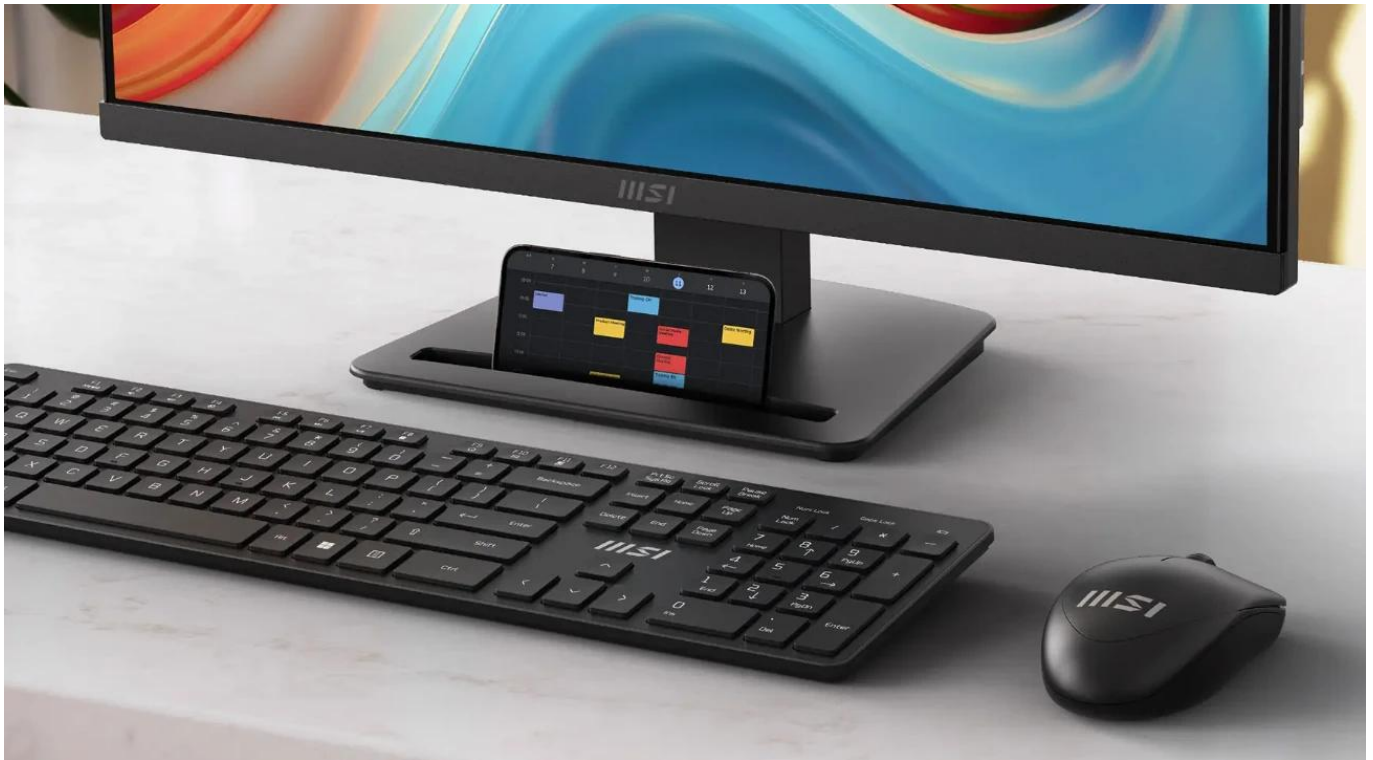

Monitor **MSI PRO MP273Q E14** s úhlopříčkou **27"** a rozlišením **WQHD 2560 × 1440 px** nabízí ideální kombinaci pracovního prostoru a detailního zobrazení pro profesionální použití. **IPS panel** s pozorovacími úhly **178°/178°** zajišťuje věrné barevné podání z jakéhokoliv úhlu pohledu a pokrytí **97 % sRGB** barevného prostoru zaručuje přesnost při práci s grafikou.

Vysoká **obnovovací frekvence 144 Hz** a rychlá odezva **1 ms (MPRT)** nebo **4 ms (GtG)** v kombinaci s technologií **Adaptive-Sync** (aktivní v rozsahu 48-144Hz) poskytují plynulý obraz bez trhání. Monitor podporuje **HDR Ready** pro rozšířený dynamický rozsah a zobrazuje **16,7 milionu barev** s 8bitovou hloubkou (6 bitů + FRC).

- 27" IPS panel s rozlišením 2560 × 1440 px a matným povrchem proti odleskům
- Vysoká obnovovací frekvence 144 Hz s Adaptive-Sync technologií pro plynulý obraz
- Rychlá odezva 1 ms (MPRT) a pokrytí 97 % sRGB barevného prostoru
- Konektivita zahrnuje 2× HDMI 2.0b a 1× DisplayPort 1.2a s podporou WQHD@144Hz
- Vestavěné stereo reproduktory 2× 2 W a výstup na sluchátka
- Technologie EyesErgo a Eye-Q Check pro ochranu zraku při dlouhodobém používání
- MSI Power Link umožňuje zapnutí stolního PC přes monitor
- VESA držák 100 × 100 mm pro montáž na stěnu nebo rameno

## Ergonomie a nastavení

Monitor umožňuje **náklon -5° až 20°** pro optimální pracovní polohu. Slot na příslušenství slouží k uložení MSI Pen nebo smartphonu pro snadný přístup k důležitým zprávám.