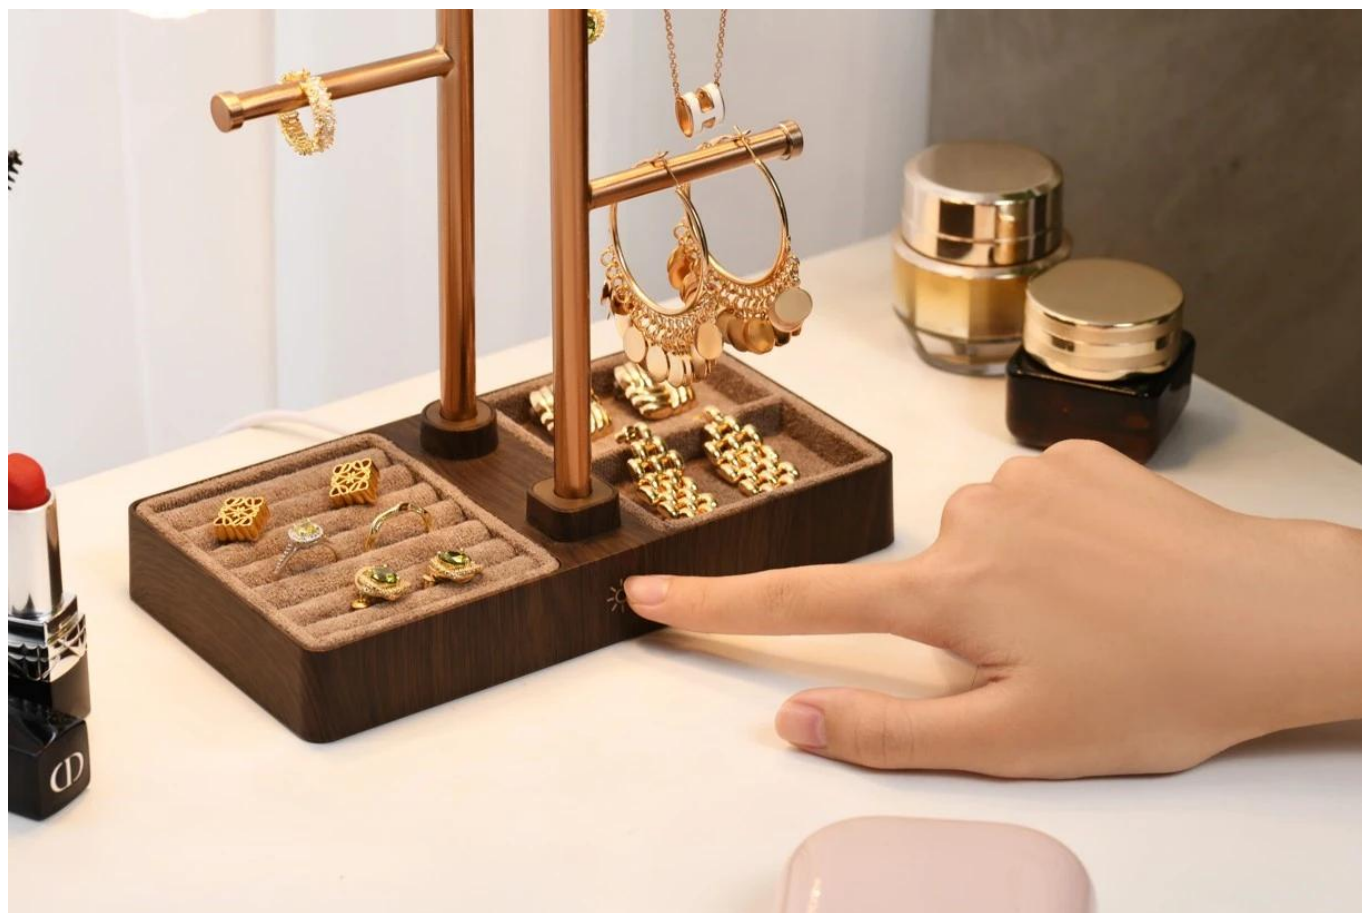

## IMMAX LED 2 v 1 LUMITREE

**Designová LED lampička s funkcí organizéru na šperky v elegantním růžovo-zlatém provedení.**

Spojení praktického osvětlení a úložného prostoru pro šperky v jednom produktu. Lampička nabízí **teplé LED světlo s teplotou 3000 K a světelným tokem 80 lm**, které příjemně osvětlí toaletní stůl a zvýrazní uložené šperky. Konstrukce z **kovu a ABS plastu** v růžovo-zlatém tónu dodává produktu elegantní a nadčasový vzhled.

Stabilní základna s přihrádkami poskytuje přehledné uložení pro prstýnky, náušnice a další drobnosti. Dva kovové stojany s

háčky slouží k zavěšení řetízků a náhrdelníků, čímž zabraňují jejich zamotání. Ovládání je intuitivní – krátkým stisknutím tlačítka přepínáte mezi **třemi úrovněmi stmívání** a vypnutím.

- Kombinace LED lampičky a organizéru na šperky v jednom produktu
- Teplé LED světlo s teplotou  $3000 \pm 283$  K a světelným tokem 80 lm
- Tři úrovně stmívání pro nastavení intenzity osvětlení
- Kovové tělo v elegantním růžovo-zlatém provedení
- Stabilní základna s přihrádkami pro prstýnky a drobnosti
- Dva kovové stojany s háčky pro zavěšení řetízků a náhrdelníků
- Napájení přes USB-C kabel s příkonem 1,5 W a vstupním napětím 5 V/1 A

### Praktické uspořádání šperků

Základna lampičky obsahuje několik přihrádek různých velikostí pro uložení prstenů, náušnic a dalších drobných šperků. Dva vertikální kovové stojany jsou osazeny háčky, na které můžete zavěsit řetízky a náhrdelníky – šperky zůstanou přehledně uspořádané a nezamotají se.