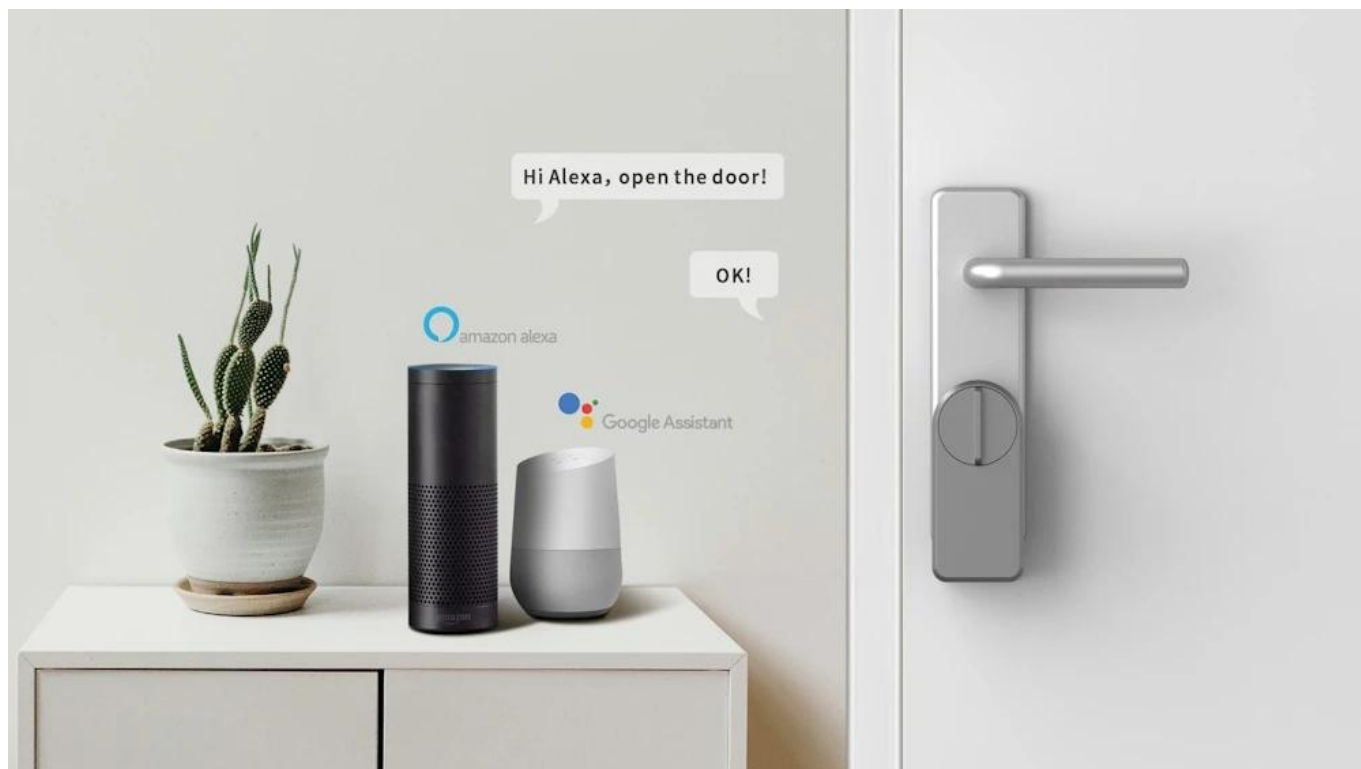

IMMAX NEO PRO SMART DVEŘNÍ ZÁMEK S KLÁVESNICÍ

Cena celkem:	3 664 Kč (bez DPH: 3 028 Kč)
Běžná cena:	4 030 Kč
Ušetříte:	366 Kč
Kód zboží:	ELDIMM1009
Part No.:	07815L
Záruka:	24 měs.
Stav:	Nové zboží

Popis

IMMAX NEO PRO SMART dveřní zámek s klávesnicí

Chytrý dveřní zámek s bezklíčovým vstupem a moderním Bluetooth připojením pro pohodlné ovládání vašich dveří.

Představujeme pokročilý dveřní zámek využívající **technologie TUYA a Bluetooth LE**, který umožňuje ovládat dveře odkudkoliv prostřednictvím mobilní aplikace. Systém nabízí **tři způsoby odemykání** – pomocí **otisku prstu, číselného kódu** na přiložené **klávesnici** nebo prostřednictvím **aplikace IMMAX NEO PRO**. Díky možnosti vytvoření virtuálního klíče můžete snadno poskytnout přístup hostům bez nutnosti fyzických klíčů.

Zámek je kompatibilní s **hlasovými asistenty Amazon Alexa, Apple Siri (zkratky) a Google Assistant**, aplikace je k dispozici v **60 jazycích** pro platformy **iOS a Android**. Výdrž na **bateriích 4x AA** dosahuje až **300 dnů**, stejně jako u přiložené klávesnice s bateriemi **2x AA**.