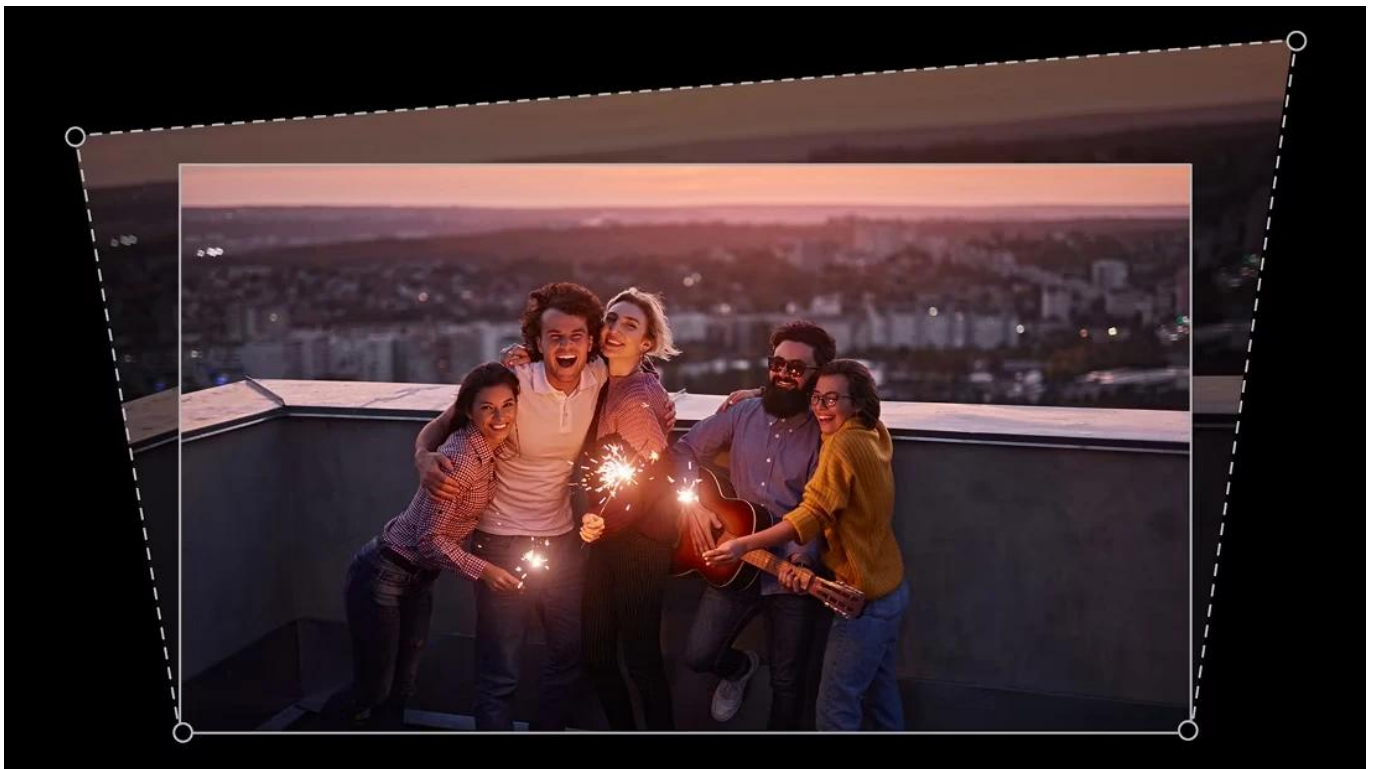

### BenQ GV50P - stropní projektor s Google TV

**Mobilní projektor určený pro projekci na strop s flexibilním nastavením úhlů a vestavěnou baterií.**

Projektor **BenQ GV50P** nabízí unikátní design s nastavitelnou základnou připomínající trojnožku, která umožňuje **projekci na strop** přímo nad postelí. Díky možnosti **svislého naklonění v rozsahu 135°** a **otočení o 180°** můžete snadno přepínat mezi projekcí na stěnu a strop. Zařízení poskytuje **Full HD rozlišení 1920 x 1080 px** s jasem **500 ANSI lumenů** a **laserovým zdrojem světla** s životností až 30 000 hodin v režimu ECO.

- Flexibilní design základny s možností naklonění a otočení pro projekci na strop i stěnu v libovolném úhlu
- Full HD rozlišení 1920 × 1080 px s jasnem 500 ANSI lumenů a kontrastním poměrem 100 000 : 1
- Laserový zdroj světla s životností 20 000 hodin v normálním režimu a 30 000 hodin v režimu ECO
- Google TV s přístupem ke streamovacím službám a Google Assistantem pro hlasové ovládání
- Automatická 2D korekce lichoběžníkového zkreslení (vertikální  $\pm 20^\circ$ , horizontální  $\pm 30^\circ$ , rotace  $\pm 30^\circ$ )