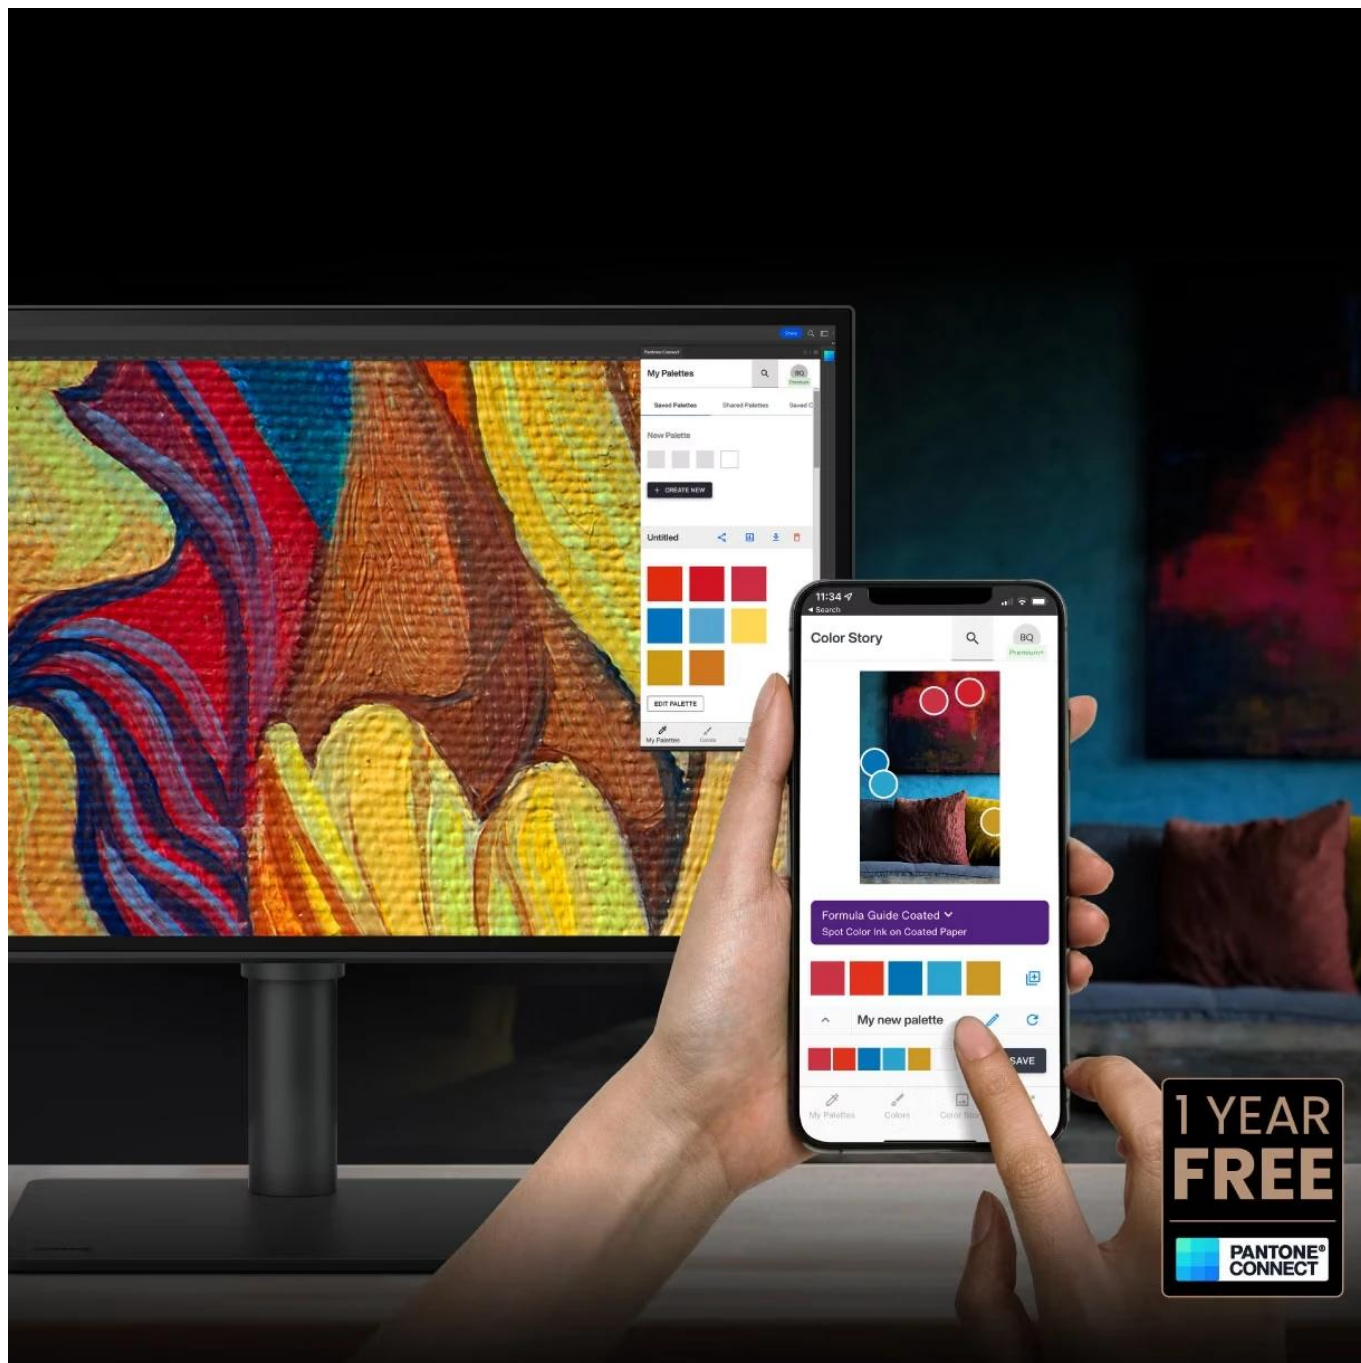

### BenQ PD2770U

**Profesionální 4K monitor s pokročilým řízením barev pro grafickou a video editaci.**

Monitor **BenQ PD2770U** s úhlopříčkou **27"** a rozlišením **3840 × 2160 px (4K)** je určen pro kreativní profesionály a studia, která vyžadují maximální přesnost barev. Technologie **AQCOLOR** zajišťuje pokrytí **99 % Adobe RGB**, **99 % DCI-P3** a **100 % Rec.709** s průměrnou odchylkou barev **Delta E ≤ 1.5**. **IPS panel** s pozorovacím úhlem **178°/178°** a jasem **400 nitů** poskytuje konzistentní zobrazení od rohu k rohu.

Monitor je vybaven **vestavěným kalibrátorem** pro automatickou kalibraci bez externích zařízení a podporuje

**hardwarovou kalibraci** přímo v 16bitové LUT tabulce. Funkce **Light-Adaptive Calibration** automaticky přizpůsobuje nastavení podle osvětlení v místnosti. Certifikace **Pantone Validated**, **Pantone SkinTone Validated** a **Calman Verified** potvrzují profesionální přesnost monitoru.

INDIVIDUAL  
CALIBRATION  
REPORT

calman  
VERIFIED

- 27" IPS panel s rozlišením 3840 × 2160 px a pokrytím 99 % Adobe RGB, 99 % DCI-P3 a 100 % Rec.709
- Vestavěný kalibrátor s podporou hardwarové kalibrace a automatického plánování pro dlouhodobou konzistenci barev
- Funkce Light-Adaptive Calibration pro automatické přizpůsobení nastavení podle osvětlení prostředí
- USB-C port s Power Delivery 96 W pro napájení notebooku a přenos dat jedním kabelem
- Integrovaný KVM přepínač pro ovládání více počítačů jednou klávesnicí a myší
- Matný panel snižující odlesky a magnetická stínící clona pro práci bez rozptylování
- Ergonomický stojan s výškovým nastavením 115 mm, otočením o 90°, natočením 15°/15° a náklonem -5° až 20°
- Bezdrátový ovladač Hotkey Puck G3 pro rychlé přepínání barevných režimů a nastavení
- Certifikace Pantone Validated, Pantone SkinTone Validated a Calman Verified pro profesionální přesnost