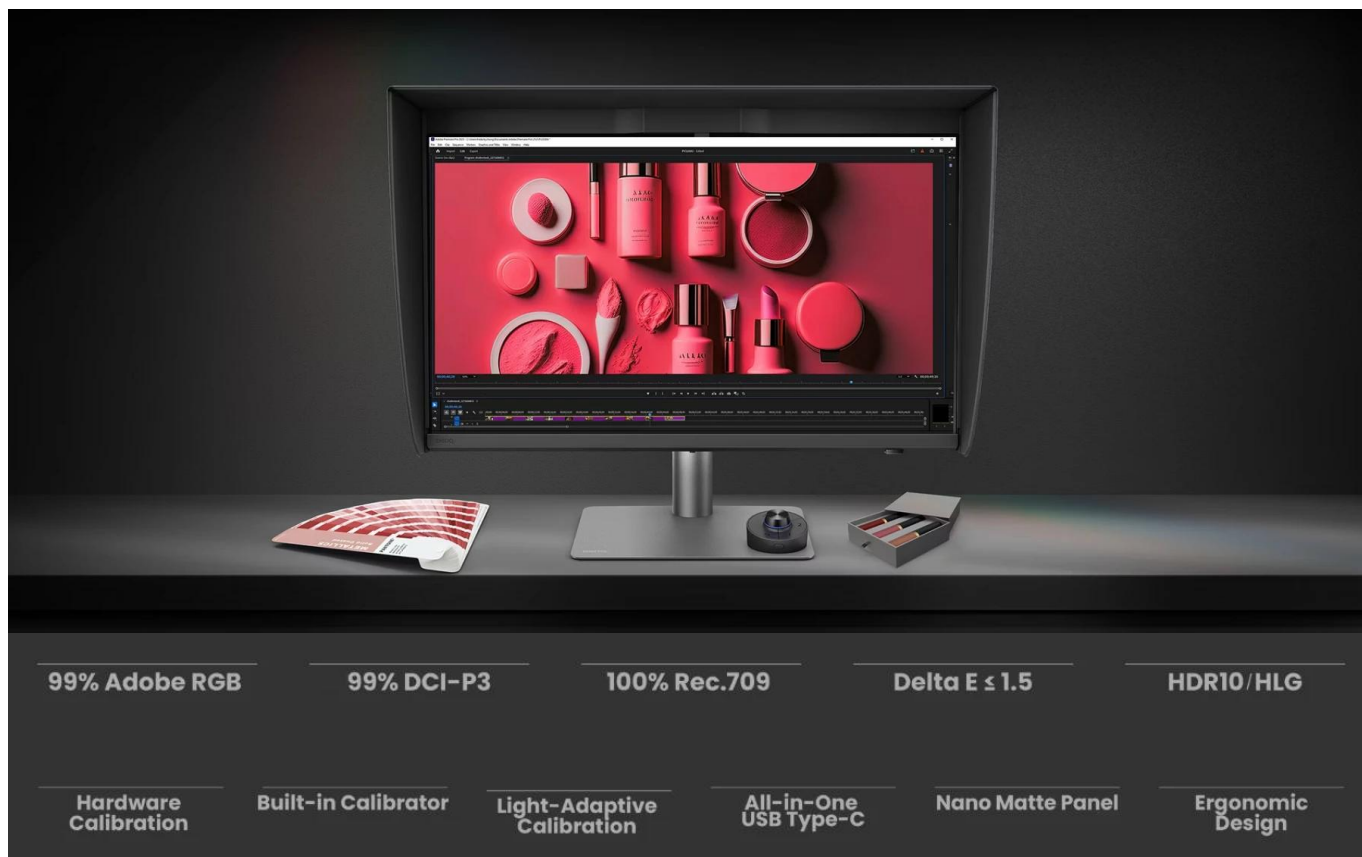

### BenQ PD2770U

**Profesionální 4K monitor s pokročilým řízením barev pro grafickou a video editaci.**

Monitor **BenQ PD2770U** s úhlopříčkou **27"** a rozlišením **3840 × 2160 px (4K)** je určen pro kreativní profesionály a studia, která vyžadují maximální přesnost barev. Technologie **AQCOLOR** zajišťuje pokrytí **99 % Adobe RGB**, **99 % DCI-P3** a **100 % Rec.709** s průměrnou odchylkou barev **Delta E ≤ 1.5**. **IPS panel** s pozorovacím úhlem **178°/178°** a jasem **400 nitů** poskytuje konzistentní zobrazení od rohu k rohu.