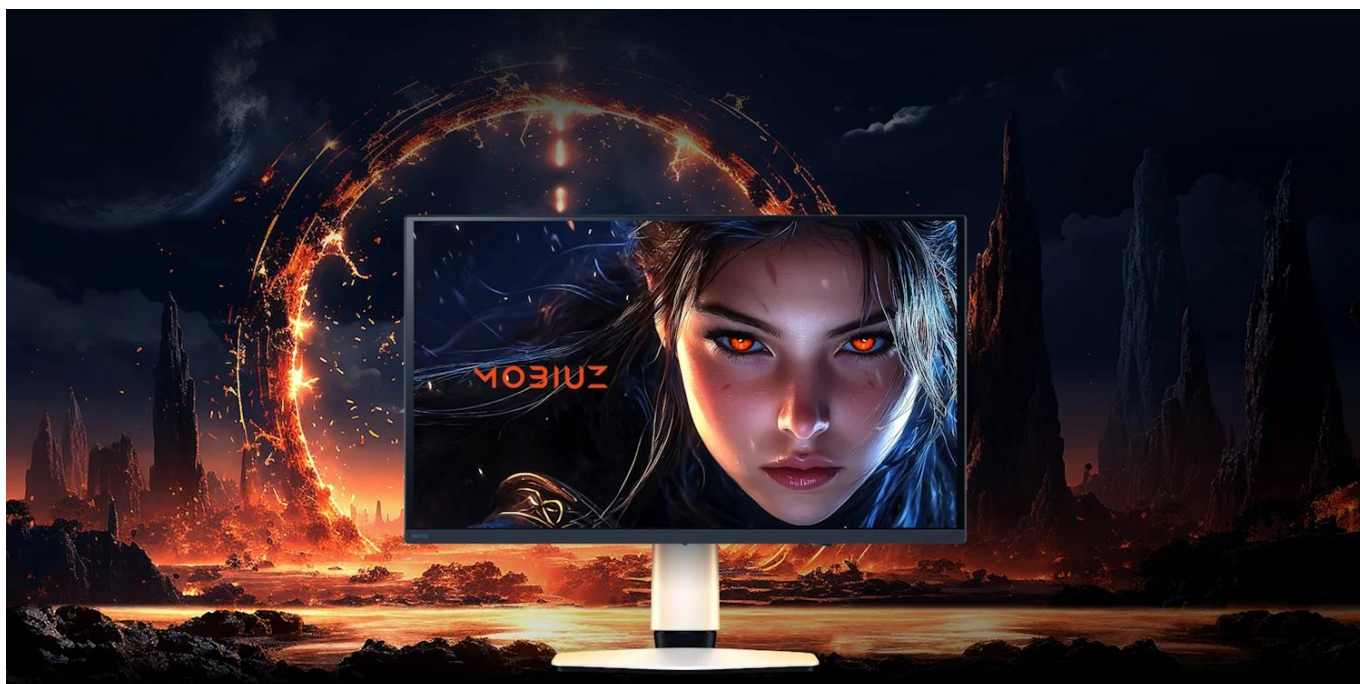

Monitor **BenQ Mobiuz EX271UZ** s **26,5" 4K QD-OLED** panelem přináší revoluci v zobrazení herního obsahu. Díky technologii **Quantum Dot OLED 4. generace** s grafenovou ochrannou vrstvou dosahuje dokonalých černých tónů a úchvatného kontrastu **1 500 000 : 1**. Exkluzivní kalibrace **BenQ Color Lab** zajišťuje studiovou přesnost barev s pokrytím **99 % barevného prostoru DCI-P3**.

Unikátní systém **Color Shuttle** nabízí přes **120 vlastních barevných profilů** optimalizovaných pro konkrétní AAA hry, které si můžete stahovat a sdílet. Vysoká obnovovací frekvence **240 Hz** v kombinaci s extrémně rychlou odezvou **0,03 ms** (GtG) a podporou **FreeSync Premium Pro** garantuje naprosto plynulý herní zážitek bez trhání obrazu. Monitor je vybaven pokročilými herními funkcemi včetně **KVM přepínače**, zabudovaným **eARC** pro připojení soundbaru a **USB-C portem s Power Delivery 90 W**.

- 26,5" 4K QD-OLED panel 4. generace s rozlišením 3840 × 2160 px a hustotou 166 PPI pro dokonalou ostrost

- Extrémně rychlá odezva 0,03 ms (GtG) a obnovovací frekvence 240 Hz pro nejplynulejší herní akci
- Exkluzivní BenQ Color Lab kalibrace se Spectral Color technologií a High Pixel Contrast
- Color Shuttle databáze s více než 120 vlastními barevnými profily pro AAA hry
- Certifikace VESA DisplayHDR True Black 400 s jasnem až 1000 nitů (HDR) pro úchvatný dynamický rozsah
- USB-C s Power Delivery 90 W, DisplayPort Alt Mode a KVM přepínačem pro univerzální konektivitu
- eARC podpora a univerzální stojan na soundbar pro špičkový herní audio zážitek
- Ergonomický stojan s výškovým nastavením 100 mm, náklonem -5° až 15° a otáčením ±15°