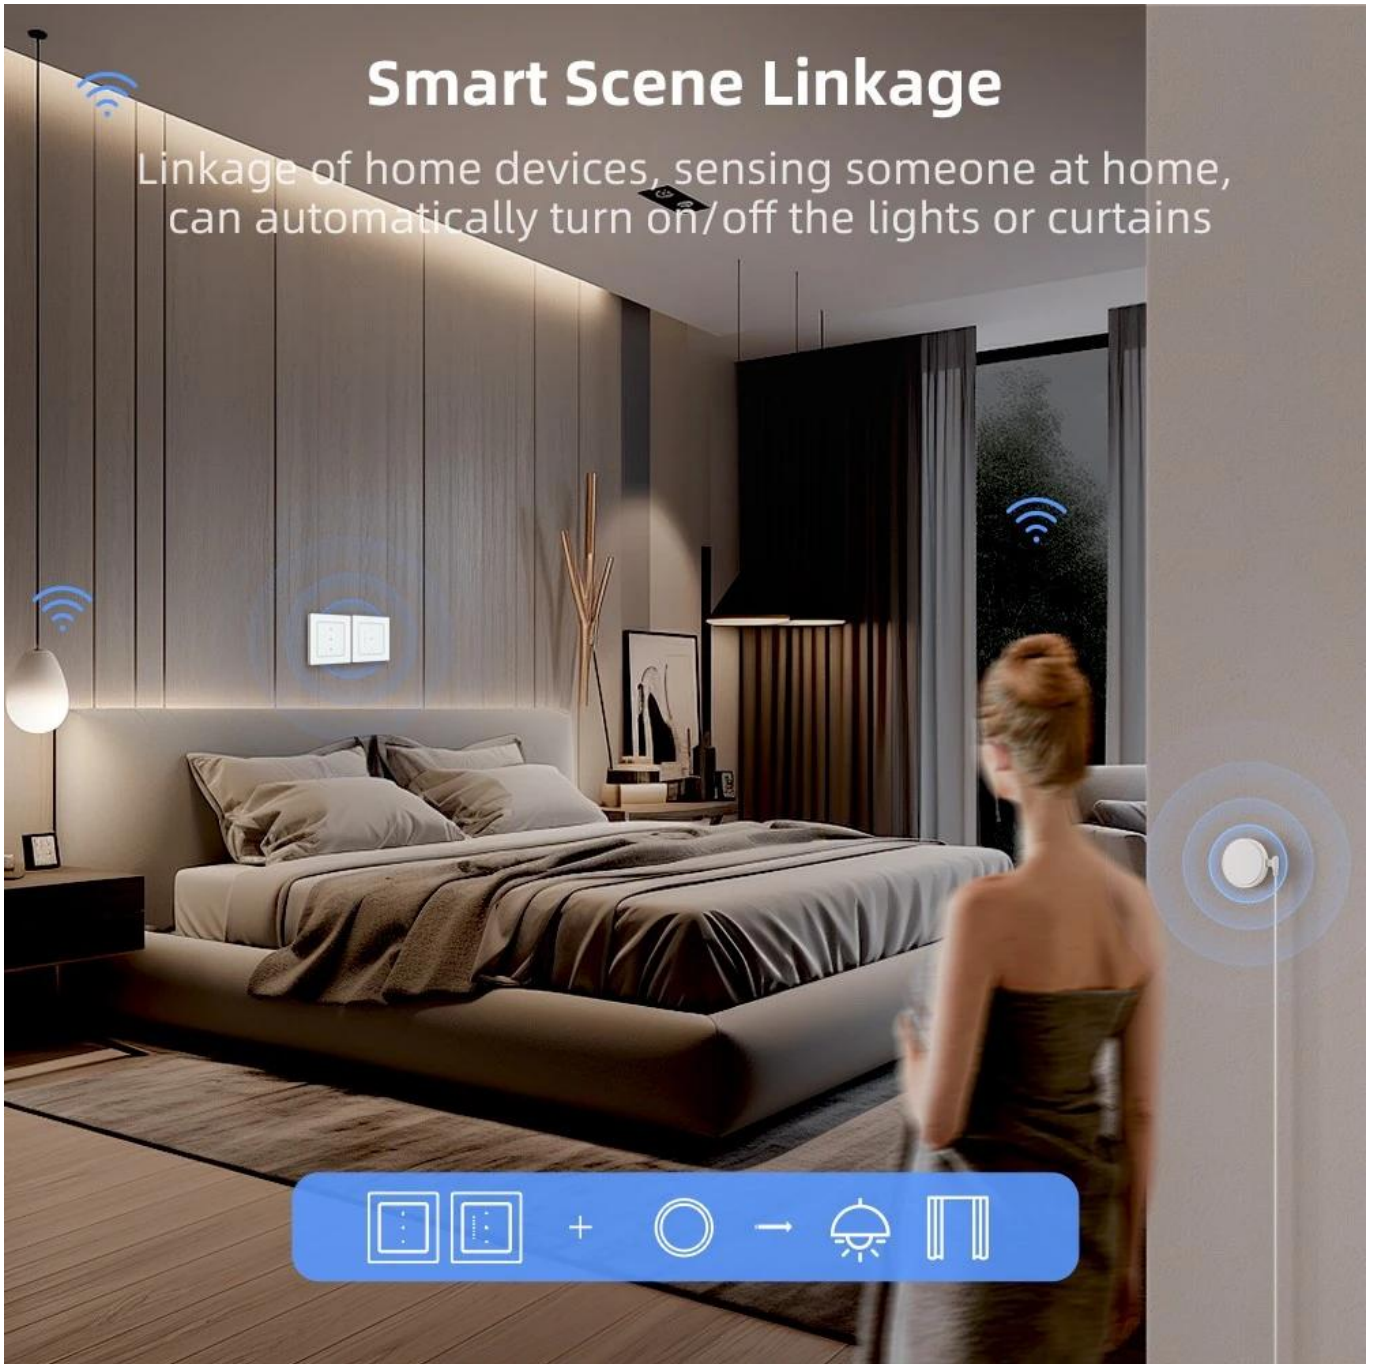

**Popis****IMMAX NEO SMART Nexa ovládání žaluzií a rolet (Zigbee 3.0)****Inteligentní ovládání žaluzií a rolet s protokolem Zigbee 3.0 a univerzálními možnostmi ovládání.**

Chytrý vypínač nabízí flexibilní řešení pro **automatizaci žaluzií a rolet** v moderní domácnosti. Díky podpoře protokolu **Zigbee 3.0** a kompatibilitě s platformou **TUYA** umožňuje ovládání prostřednictvím aplikace **IMMAX NEO PRO**, hlasových asistentů nebo klasickým dotykem. Vypínač je ideální pro domácnosti s různými preferencemi – zatímco mladší generace ocení ovládání hlasem či mobilní aplikací, starší členové rodiny mohou používat tradiční dotykové ovládání.

# Smart Scene Linkage

Linkage of home devices, sensing someone at home, can automatically turn on/off the lights or curtains

# APP/Voice Control

Smart life/Tuya app remote control from anywhere,  
anytime Work with Alexa and Google home, Yandex Alice

"Alexa, turn on the bedroom light. "

works with alexa

works with Google Home

WORKS WITH Tuya

WORKS WITH Smart Life

Zařízení podporuje vytváření **automatických scén a časových plánů**, což umožňuje přizpůsobit chování žaluzií denní rutině. Vestavěná funkce **Zigbee repeateru** rozšiřuje dosah bezdrátové sítě a zlepšuje stabilitu komunikace s dalšími chytrými zařízeními. Instalace je jednoduchá do standardní **EU krabice** a aplikace je dostupná v **češtině a dalších 60 jazycích**.