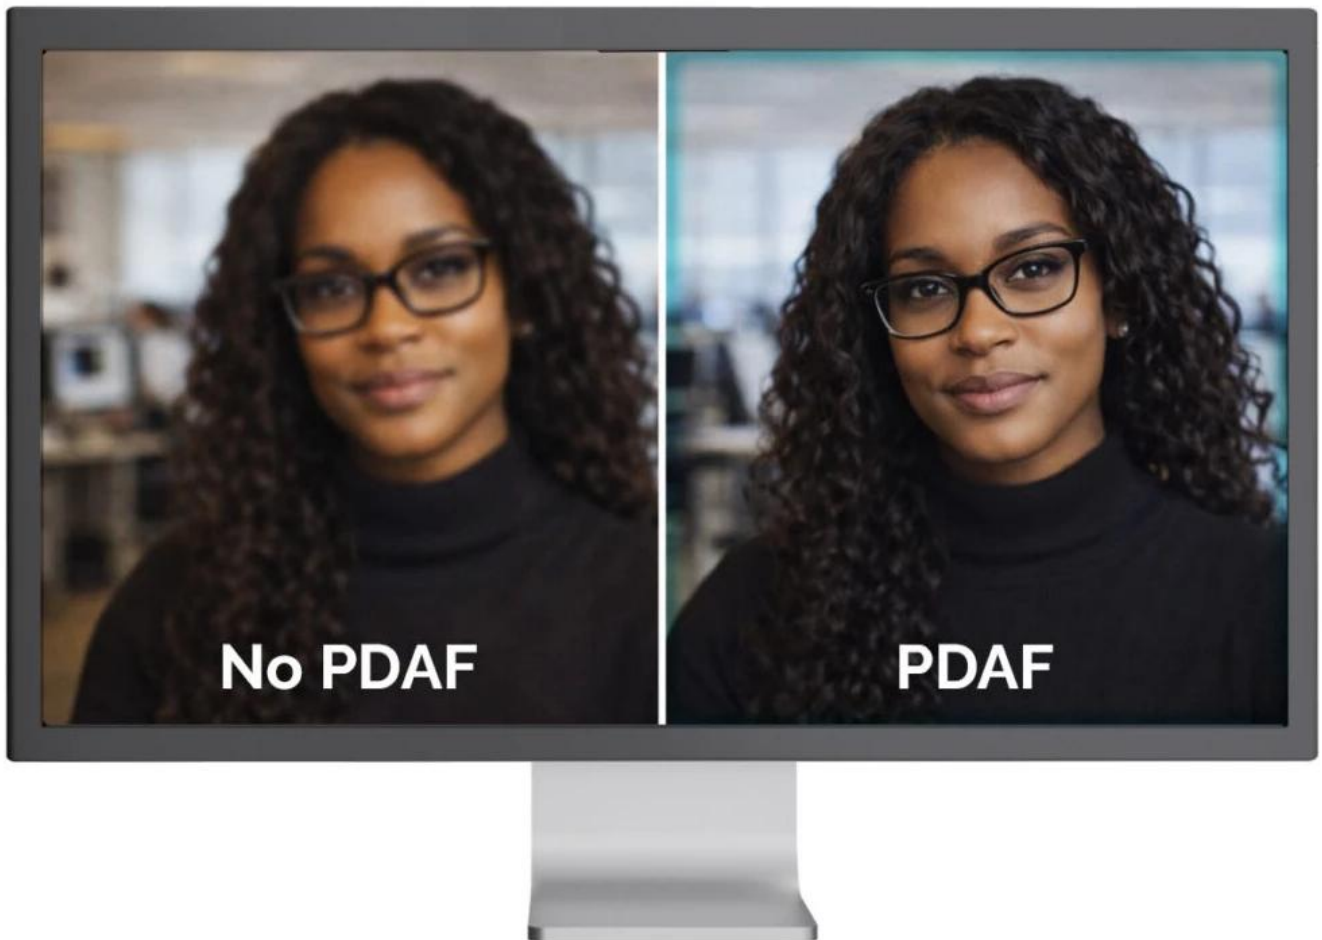

Phase Detection Autofocus (PDAF)