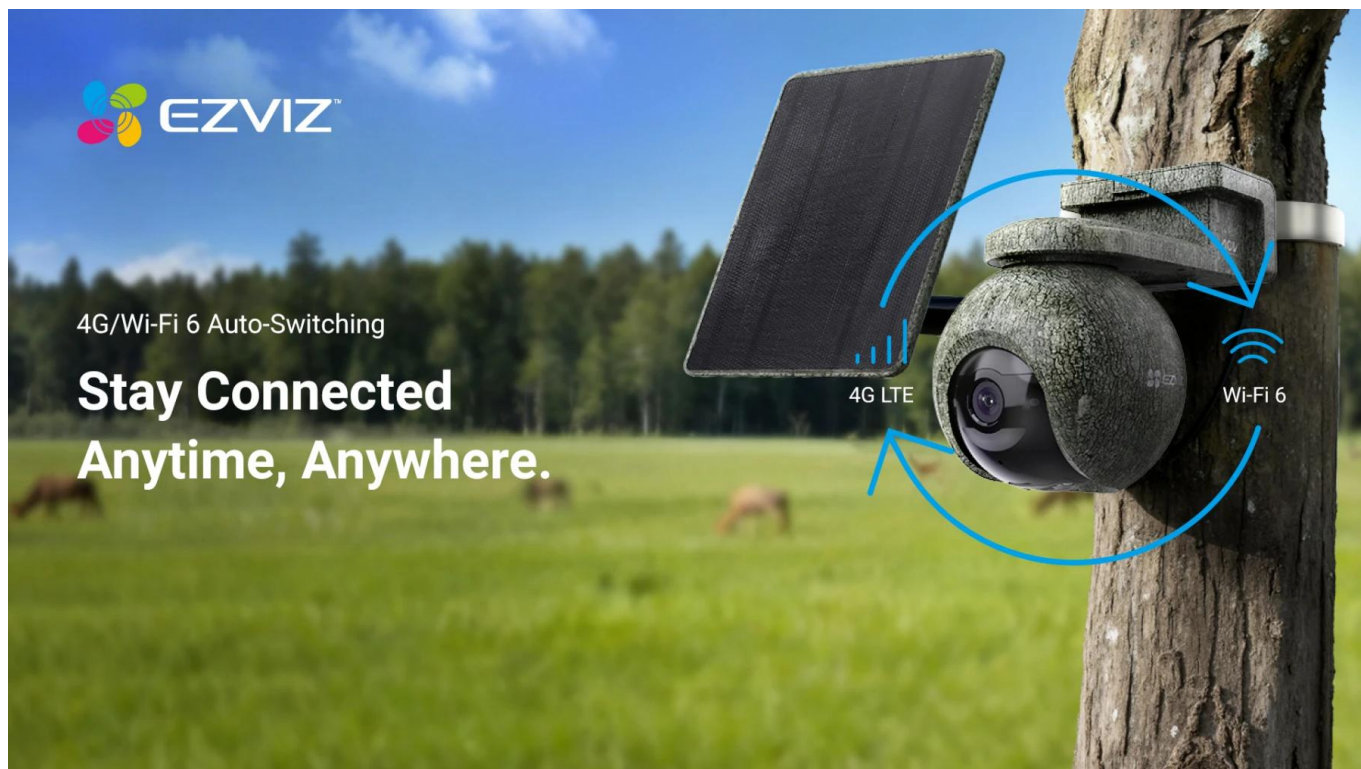

EZVIZ EB8 PRO RANGER KIT

Cena celkem:	7 547 Kč (bez DPH: 6 238 Kč)
Běžná cena:	8 302 Kč
Ušetříte:	755 Kč
Kód zboží:	KIPEZV1130
Part No.:	CS-EB8/SP-R200-CF(4K W4GA)
Záruka:	24 měs.
Stav:	Nové zboží

Popis

EZVIZ EB8 Pro Ranger KIT

Profesionální 4K bezpečnostní kamera s duální konektivitou 4G a Wi-Fi pro dálkový monitoring divočiny i majetku.

Představujeme kompletní bezpečnostní set určený pro náročné venkovní podmínky. Kamera **EB8 Pro Ranger** s rozlišením **4K (3840 x 2160 px)** nabízí panoramatický rozsah **340° (otáčení) a 75° (náklon)** pro maximální pokrytí sledované oblasti. Díky **duální konektivitě 4G LTE a Wi-Fi 6** (802.11ax) zůstanete ve spojení i v odlehlých lokalitách bez dostupné Wi-Fi sítě. Kamera automaticky přepíná mezi sítěmi podle dostupnosti signálu.

- 4K rozlišení s 8Mpx CMOS senzorem 1/2,8" a světelností F1.2 pro detailní záběry i za šera
- Duální konektivita 4G LTE (FDD/TDD) a Wi-Fi 6 s automatickým přepínáním podle dostupnosti signálu
- AI detekce lidí, vozidel a více než 20 druhů zvířat* s přizpůsobitelnými detekčními zónami
- 8W solární panel s monokrystalickými články a účinností $\geq 22\%$ pro nepřetržitý provoz již při 2 hodinách slunečního svitu denně
- Režim Always-On Video 2.0 s AOV technologií pro celodenní nahrávání s dosahem detekce až 25 metrů
- GPS lokalizace kamery s přesným určením polohy v otevřeném terénu
- 940nm infračervené LED diody bez viditelného záblesku pro noční vidění do 15 metrů bez vyrušování zvířat
- Inteligentní sledování pohybu s automatickým zamykáním na detekované osoby
- Obousměrná audio komunikace s možností přednahráných hlasových zpráv a aktivní obrana sirénou a stroboskopickým světlem
- Podpora microSD karet o kapacitě až 512 GB a cloudového úložiště EZVIZ CloudPlay (na základě předplatného) s H.265 kompresí