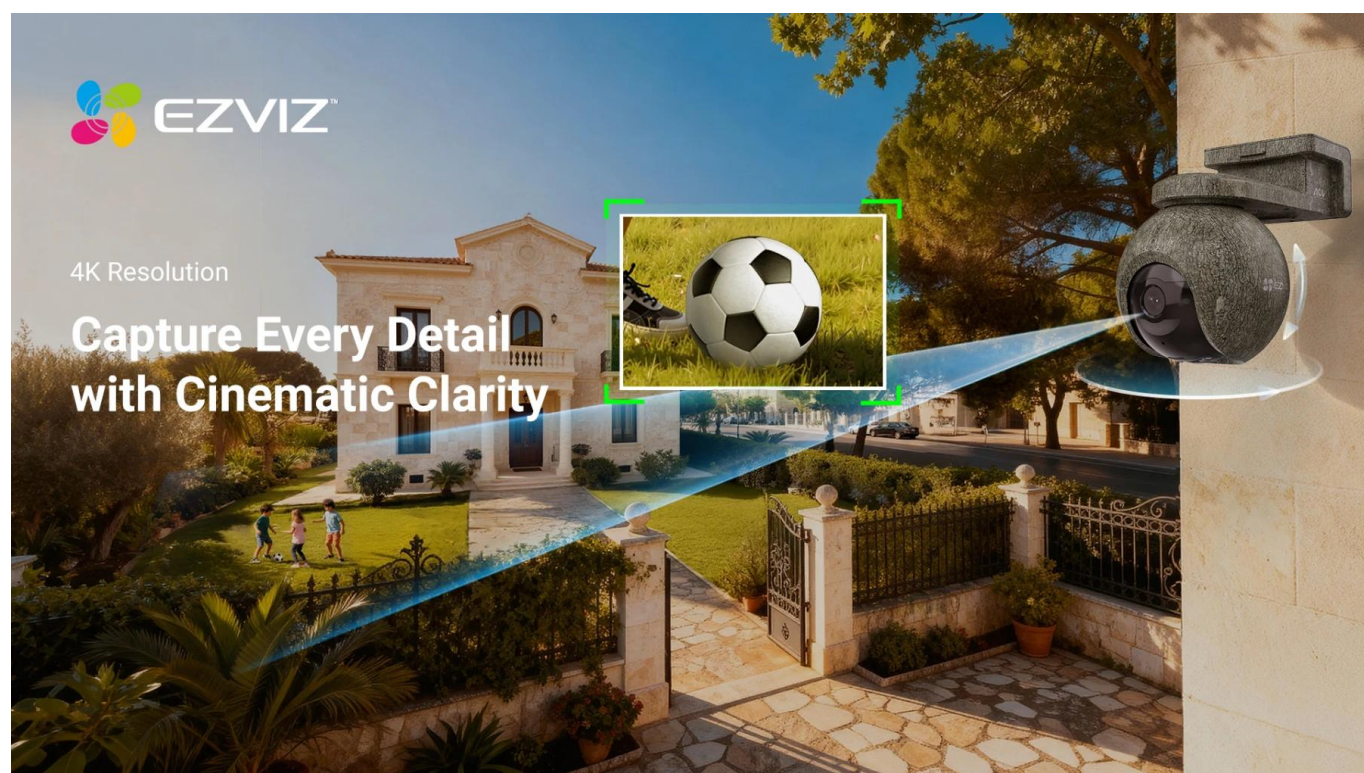

technologie umožňuje detekci pohybu až na vzdálenost **25 metrů ve dne a 12 metrů v noci**, což výrazně převyšuje standardní PIR senzory s dosahem 9 metrů. Kamuflažní design zajišťuje nenápadné začlenění do přírodního prostředí.

- 4K rozlišení s 8Mpx CMOS senzorem 1/2,8" a světelností F1.2 pro detailní záběry i za šera
- Duální konektivita 4G LTE (FDD/TDD) a Wi-Fi 6 s automatickým přepínáním podle dostupnosti signálu
- AI detekce lidí, vozidel a více než 20 druhů zvířat* s přizpůsobitelnými detekčními zónami
- 8W solární panel s monokrystalickými články a účinností $\geq 22\%$ pro nepřetržitý provoz již při 2 hodinách slunečního svitu denně
- Režim Always-On Video 2.0 s AOV technologií pro celodenní nahrávání s dosahem detekce až 25 metrů
- GPS lokalizace kamery s přesným určením polohy v otevřeném terénu
- 940nm infračervené LED diody bez viditelného záblesku pro noční vidění do 15 metrů bez vyrušování zvířat
- Inteligentní sledování pohybu s automatickým zamykáním na detekované osoby
- Obousměrná audio komunikace s možností přednahráných hlasových zpráv a aktivní obrana sirénou a stroboskopickým světlem
- Podpora microSD karet o kapacitě až 512 GB a cloudového úložiště EZVIZ CloudPlay (na základě předplatného) s H.265 kompresí

*Pro využití detekce divokých zvířat je nutné dokoupit předplatné v aplikaci EZVIZ. Funkce rozpoznává až 21 druhů zvířat a je dostupná pouze ve vybraných zemích.

AOV technologie pro maximální dosah detekce

Pokročilá technologie Always-On Video 2.0 kombinuje časoběrné nahrávání s detekcí pohybu. V klidovém režimu kamera pořizuje snímky v nastavitelných intervalech a vytváří z nich plynulé časoběrné video. Při detekci pohybu automaticky přepne na normální video s plnou snímkovou frekvencí 15 fps. Dosah detekce až 25 metrů ve dne a 12 metrů v noci výrazně převyšuje běžné PIR senzory.

Inteligentní vyvážení expozice

Funkce Balanced Image Exposure automaticky upravuje jas a zesílení obrazu podle světelných podmínek. V tmavých oblastech zvyšuje citlivost pro lepší viditelnost detailů, zatímco u přesvětlených partií snižuje jas pro vyvážený obraz bez přepálených míst.

Kompatibilita a ovládání

Kamera podporuje integraci s Amazon Alexa a Google Assistant pro hlasové ovládání. Správa probíhá přes mobilní aplikaci EZVIZ dostupnou pro iOS a Android. Pro připojení přes 4G síť je nutná nano SIM karta s aktivním datovým tarifem.

Obsah balení

Kamera EB8 Pro Ranger, solární panel 8 W, montážní šablona, nastavitelný montážní držák, 2x stahovací páska, adaptér pro