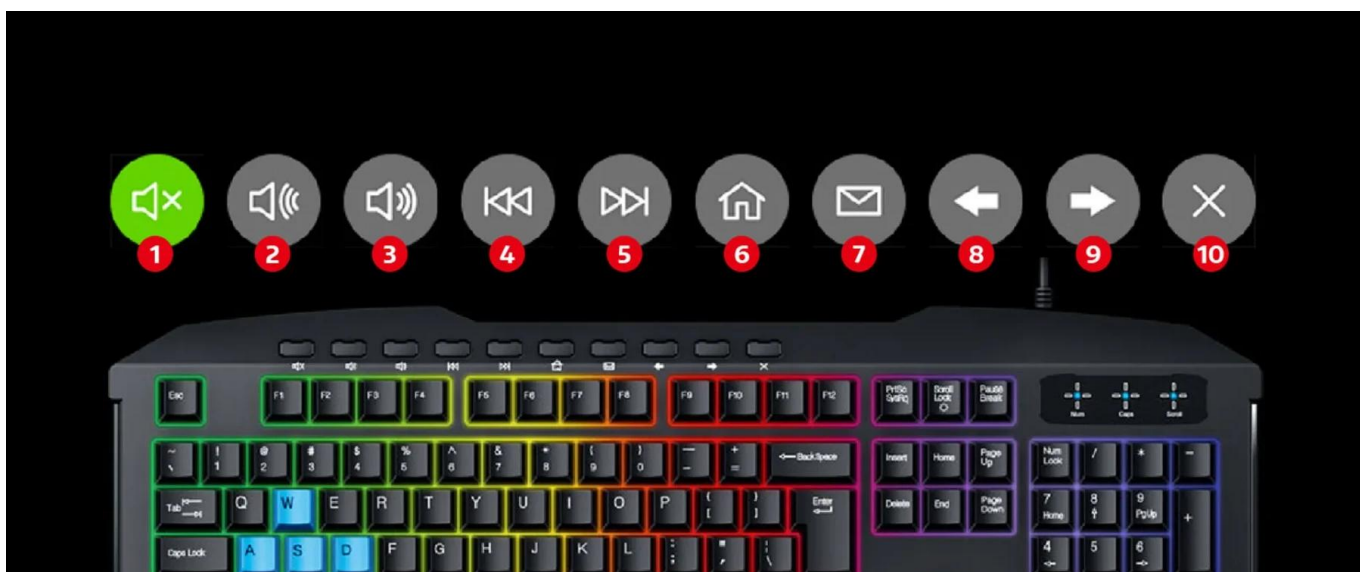

Herní klávesnice s efektním podsvícením.

Klávesnice **Genius Scorpion K215** nabízí atraktivní **RGB podsvícení v 7 barevných režimech**, které vytváří působivou atmosféru při hraní her i běžné práci. Díky **10 multimediálním klávesám** můžete ovládat přehrávání hudby a videa, aniž byste museli opouštět hru nebo aplikaci.

- Efektní RGB podsvícení se sedmi barevnými režimy pro herní atmosféru
- 10 multimediálních kláves pro rychlé ovládání přehrávání bez přerušení hry
- Vysoká životnost 2 miliony stisknutí pro dlouhodobé intenzivní používání
- Odolná konstrukce s ochranou proti polití a robustními klávesami
- 12 funkčních kláves a klávesa Windows Start Screen pro rychlý přístup
- USB připojení s kabelem dlouhým 1,5 m pro spolehlivé propojení
- Kompatibilní s Windows® 7, 8, 10 a novějšími verzemi

RGB podsvícení

Klávesnice disponuje atraktivním podsvícením, můžete přepínat mezi sedmi barevnými režimy. Podsvícení nejen zvyšuje herní zážitek, ale také usnadňuje práci v šeru.

Multimediální ovládání

Díky 10 dedikovaným multimediálním klávesám máte okamžitý přístup k ovládání přehrávání médií, hlasitosti a dalších funkcí bez nutnosti opouštět hru nebo aplikaci.

ZÁKLADNÍ SPECIFIKACE

Typ: herní klávesnice

Rozhraní: USB

Podsvícení: 7 barevných režimů

Funkční klávesy: 12

Multimediální klávesy: 10

Životnost kláves: 2 miliony stisknutí

Délka kabelu: 1,5 m