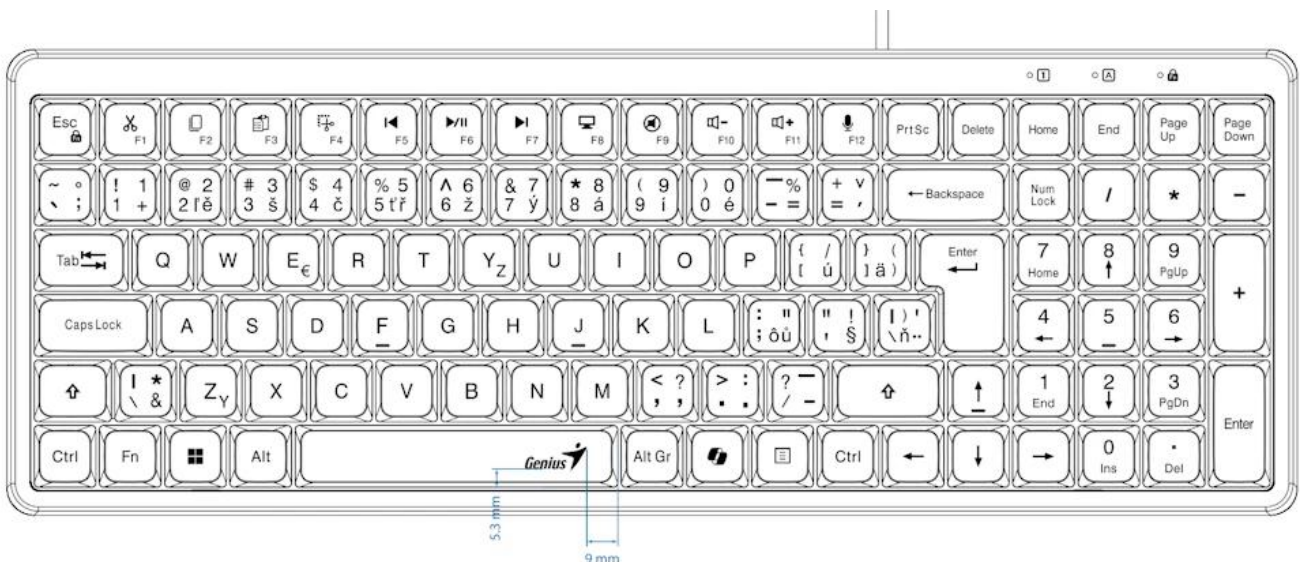

## GENIUS LUXEMATE 120

Cena celkem:	<b>276 Kč</b>
	<b>(bez DPH: 228 Kč)</b>
Běžná cena:	<b>303 Kč</b>
Ušetříte:	<b>28 Kč</b>
Kód zboží:	KEYG16255
Part No.:	31310059403
Záruka:	24 měs.
Stav:	Nové zboží

**Popis****Genius LuxeMate 120****Kompaktní kancelářská klávesnice s retro klávesami a dedikovanými tlačítky pro Copilot AI.**

**Pozor**, fotografie klávesnice jsou pouze ilustrativní! Tento model disponuje CZ+SK layoutem, správné rozvržení (s krátkým levým Shiftem) naleznete na tomto obrázku:

Klávesnice **Genius LuxeMate 120** kombinuje stylový design s pohodlnými **retro klávesami ve stylu psacího stroje** a praktickými zkratkovými tlačítky pro moderní produktivitu. Dedikovaná oblast rychlých kláves zahrnuje funkce pro **Copilot AI** (včetně aktivace mikrofону), editační nástroje jako **Cut, Copy, Paste a SnipPaste** a kompletní ovládání médií.

Kompaktní design s **numerickou částí** šetří místo na pracovním stole, zatímco **USB připojení plug-and-play** zajišťuje okamžitou funkčnost bez nutnosti instalace ovladačů. Funkce **FN Lock** umožňuje přepínání mezi horními klávesami a funkcemi F1-F12.

### ZÁKLADNÍ SPECIFIKACE

**Typ kláves:** retro klávesy ve stylu psacího stroje

**Rozhraní:** USB

**Délka kabelu:** 1,5 m

**Hmotnost:** 587 g

**Rozměry:** 375,83 × 135,25 × 32 mm

**Barva:** černá

**Kompatibilita:** Windows® 10, 11 nebo novější, macOS X 10.8 nebo novější