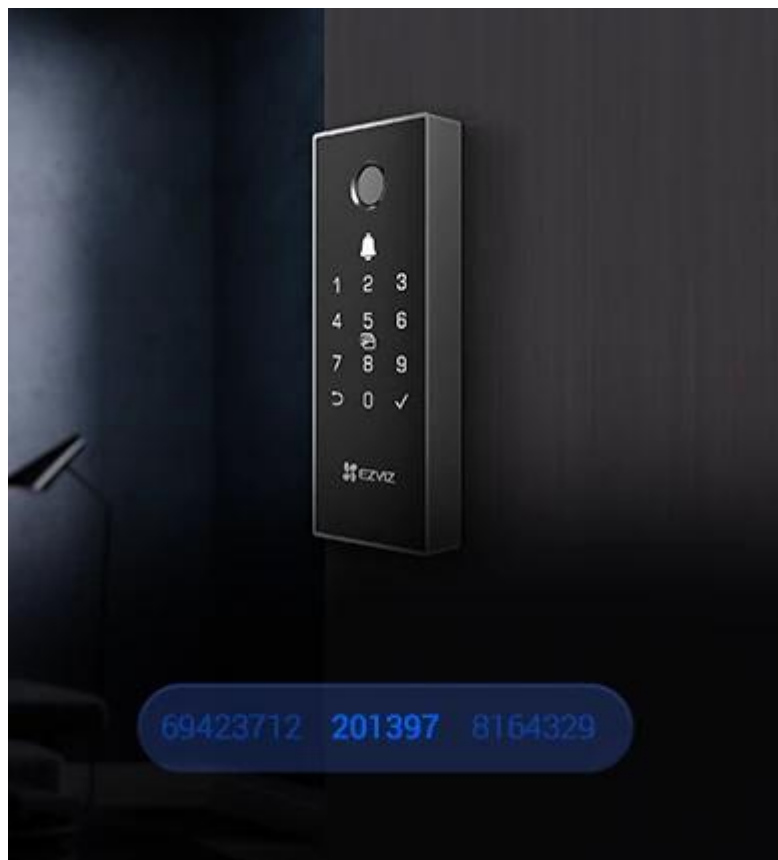

### EZVIZ DL03 Pro Smart Rim Lock

**Chytrý Wi-Fi zámek s bezklíčovým přístupem a dálkovým ovládáním pro moderní domácnost.**

Inteligentní zámek **EZVIZ DL03 Pro** se připojuje přímo k domácí **Wi-Fi síti 2,4 GHz** bez nutnosti dodatečného hubu a nabízí kompletní správu přístupu přes **EZVIZ aplikaci**. Podporuje až **50 otisků prstů**, **50 přístupových kódů** (6-10 číslic), **50 přístupových karet** a umožňuje vytvářet **dočasné přístupové kódy** s platností až 1 rok.

Zámek disponuje funkcí **automatického zamykání**, která zkontroluje stav západky a sama zamkne dveře po jejich zavření. V případě pokusu o násilné odstranění aktivuje **anti-tamper alarm**. Díky integraci s vybranými **EZVIZ kamerami** (H6c, C6N, CP1, TY1, TY2, H3, C8W) automaticky spouští nahrávání videa při otevření dveří. Robustní konstrukce z **hliníku a plastu** zajišťuje vysokou odolnost a dlouhou životnost.

- Přímé Wi-Fi připojení 2,4 GHz bez nutnosti hubu pro snadnou instalaci a ovládání přes EZVIZ aplikaci
- Vícenásobné metody odemykání: otisk prstu (až 50), přístupové kódy (až 50), přístupové karty (až 50), dálkové odemčení aplikací
- Automatická kontrola stavu západky a auto-lock funkce s upozorněním na ponechané otevřené dveře
- Integrace s EZVIZ kamerami pro automatické spuštění nahrávání videa při otevření dveří
- Dočasné přístupové kódy s platností až 1 rok pro návštěvy, dodavatele nebo pravidelné služby
- Bezpečnostní funkce včetně anti-tamper alarmu, anti-test ochrany (5 chybných pokusů = 3minutové zablokování) a podpory virtuálních přístupových kódů
- Real-time notifikace o otevření dveří, nízké kapacitě baterie, pokusech o manipulaci a historii přístupů
- Napájení 4x AA alkalické baterie s podporou nouzového napájení přes USB-C konektor