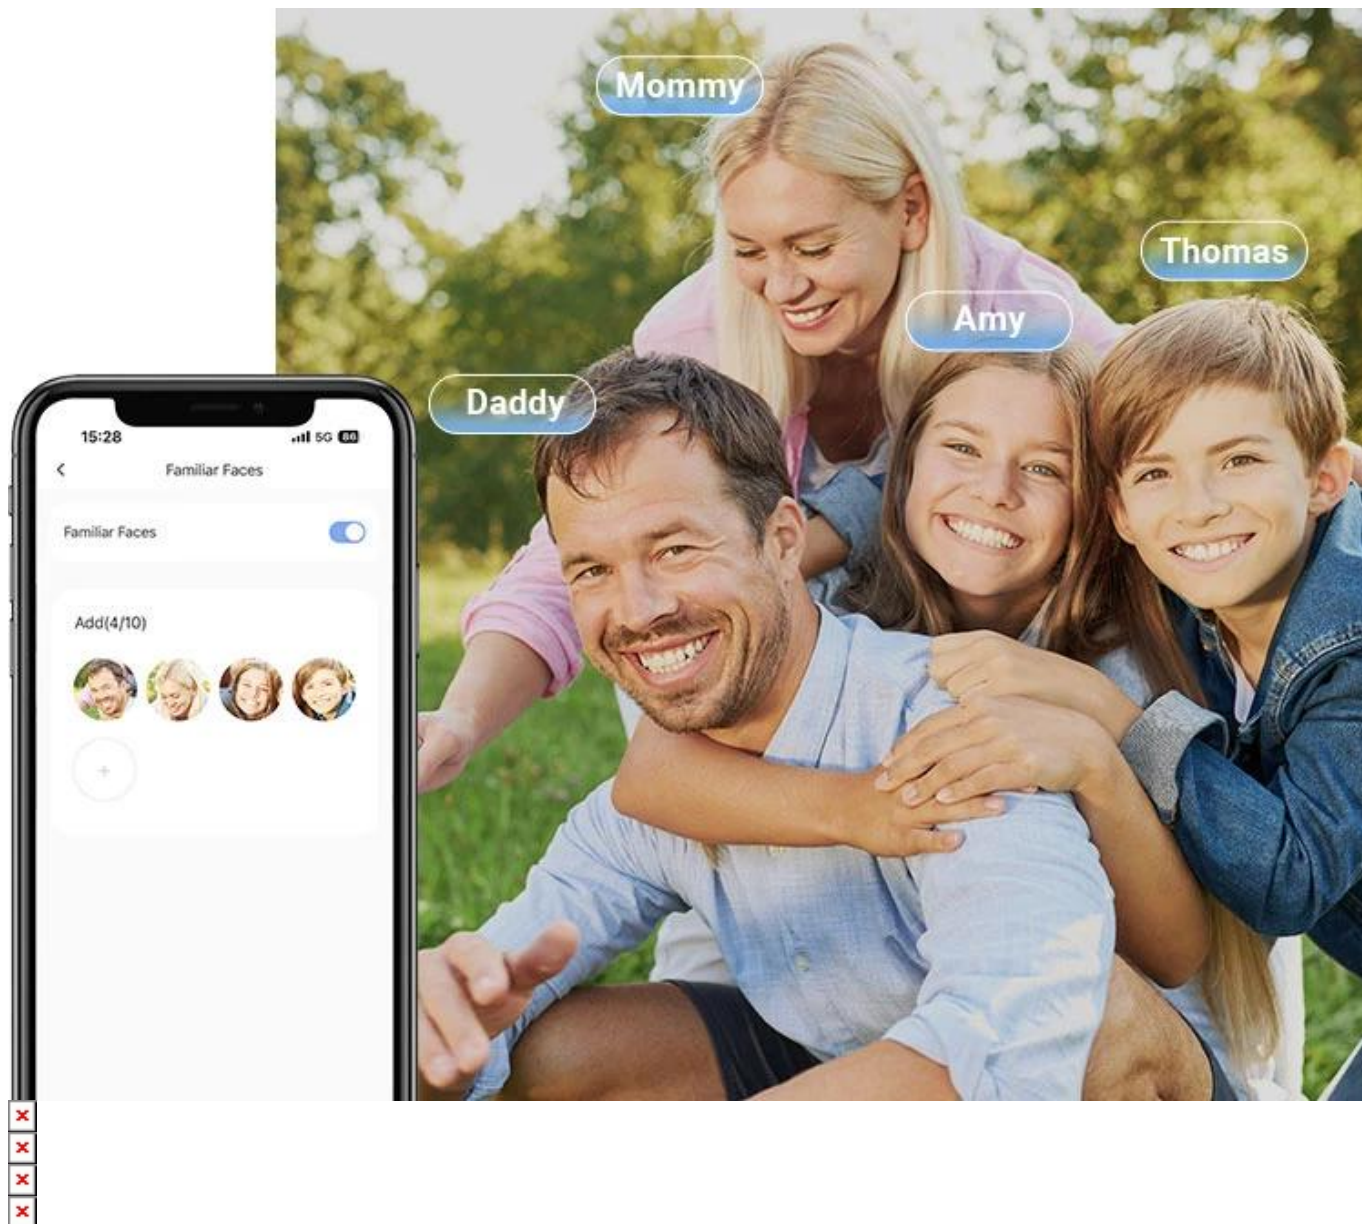

### EZVIZ EP4 - inteligentní kukátko s AI rozpoznáváním

**Moderní bezdrátové kukátko s umělou inteligencí, které přesně rozpozná, kdo stojí před vašimi dveřmi.**

Kukátko **EZVIZ EP4** přináší pokročilé zabezpečení vašeho domova díky kombinaci **4K rozlišení**, **AI rozpoznávání známých obličejů** a **detekce lidské postavy**. Místo obecných upozornění na pohyb obdržíte přesné notifikace s informací, zda před dveřmi stojí člen rodiny nebo neznámá osoba. Velký **5,5" barevný dotykový displej** zobrazuje každý detail v živých barvách a umožňuje pohodlné ovládání.

Díky **ultra širokému zorném úhlu 160°** a **velké cloně F1.6** zachytí kukátko vše, co se děje před dveřmi, a to i za špatných světelných podmínek. Technologie **WDR (Wide Dynamic Range)** vyrovnává nerovnoměrné osvětlení a **LDC korekce** eliminuje zkreslení na okrajích obrazu. Obousměrná komunikace vám umožní mluvit s návštěvníky odkudkoliv pomocí mobilní aplikace.

- Ultra vysoké rozlišení 4K (3840 × 2160 px) pro dokonale ostré záznamy
- AI rozpoznávání známých obličejů s personalizovanými notifikacemi o příchodu členů rodiny
- Kombinovaná detekce pohybu pomocí AI analýzy lidské postavy a PIR senzoru s dosahem až 6 m
- Velký 5,5" barevný dotykový displej pro přehledné zobrazení návštěvníků v reálném čase
- Ultra široký zorný úhel 160° a velká clona F1.6 pro perfektní obraz i za šera
- Obousměrná audio komunikace s vestavěným mikrofonom a reproduktorem vysokého výkonu
- Dlouhá výdrž baterie 7100 mAh pro minimální potřebu dobíjení
- Podpora paměťové karty až 512 GB nebo šifrovaného cloudového úložiště EZVIZ CloudPlay
- Snadná instalace do stávajícího kukátka o průměru 14-50 mm bez nutnosti vrtání