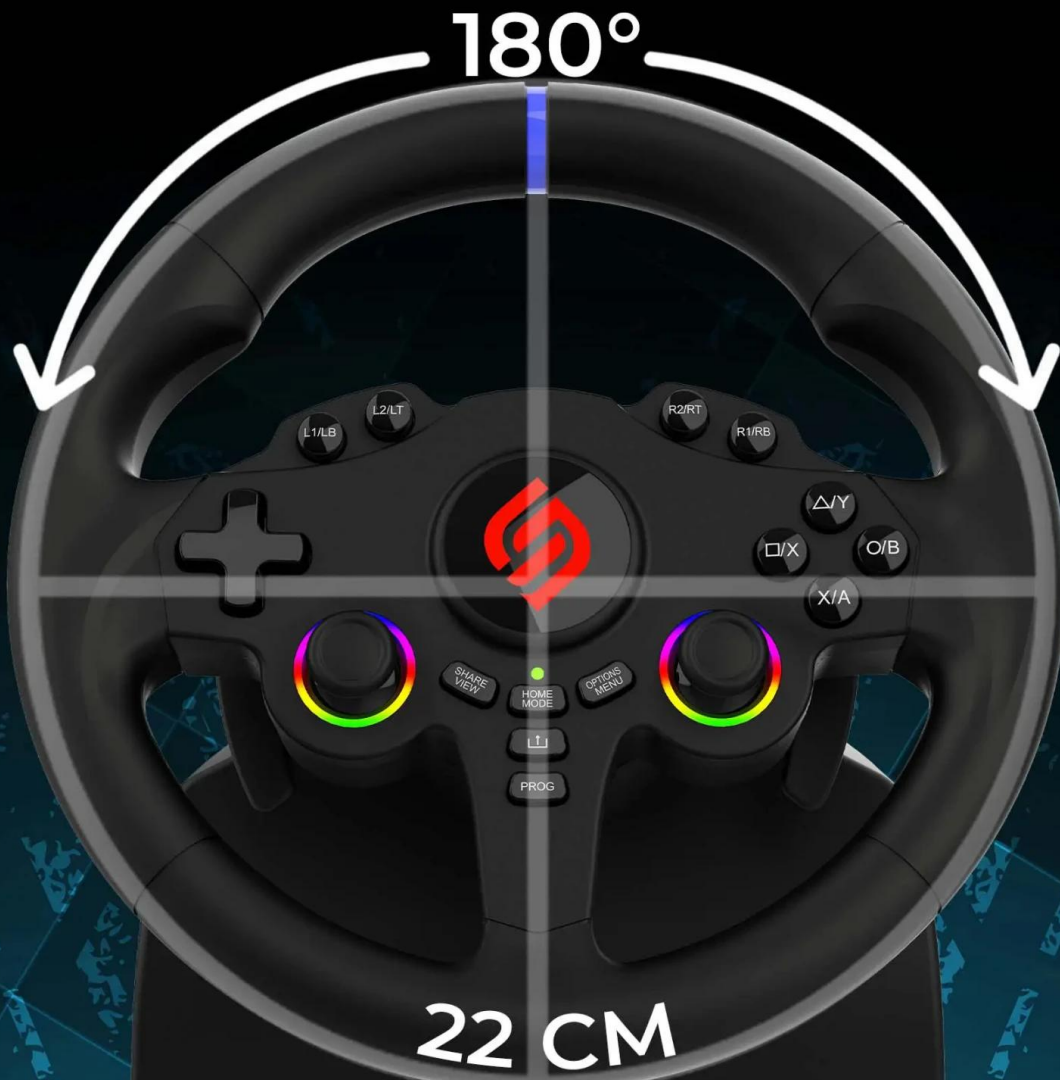

Model **220 RS-5** nabízí přesné ovládání díky **180° rotaci** volantu o průměru **22 cm**, která zajišťuje realistickou odezvu při řízení. Duální vibrační motory reprodukují pocity z jízdy po trati nebo silnici a zprostředkovávají zpětnou vazbu o stavu vozidla. **Programovatelné RGB LED osvětlení** kolem joysticků vytváří dynamický vizuální efekt, který umocňuje intenzitu závodů.

Volant je vybaven **řadicími pádly** pro okamžitou změnu rychlostního stupně a sadou **dvou analogových pedálů** (plyn a brzda), které poskytují přesnou kontrolu nad akcelerací a brzděním. **Duální joysticky** rozšiřují možnosti ovládání a umožňují přizpůsobení různým herním stylům, včetně simulačních her jako Farming Simulator nebo GTA. Odnímatelné přísavky zajišťují stabilní uchycení na stole, pracovní desce nebo v kokpitu.

DUAL JOYSTICKS & PROGRAMMABLE LEDS

FIX COLORS

FIX RAINBOW

BREATHING COLORS

**COLOR
ADJUSTMENT**

REALISTIC DRIVING EXPERIENCE

PROGRAMMABLE KEYS & SENSITIVITY LEVELS

LOW SENSITIVITY

suitable for most racing games

MEDIUM SENSITIVITY

for games with many curves

HIGH SENSITIVITY

to link tight turns

- Rotace volantu 180° pro přesné a přirozené ovládání vozidla při závodech.
- Duální vibrační motory poskytují realistickou zpětnou vazbu ze silnice nebo závodní trati.
- Programovatelné RGB LED osvětlení kolem joysticků pro vizuální efekt během hry.
- Řadící pádla na volantu umožňují rychlé a pohodlné přeřazování rychlostních stupňů.
- Sada 2 analogových pedálů (plyn a brzda) pro precizní kontrolu nad akcelerací a brzděním.
- Duální joysticky rozšiřují možnosti ovládání pro simulační hry a různé herní styly.
- Odnímatelné přísavky zajišťují pevné uchycení na stole, pracovní desce nebo v závodním kokpitu.
- Kompatibilita s PS5 a PC, programovatelná tlačítka a 3 úrovně citlivosti pro přizpůsobení závodům.