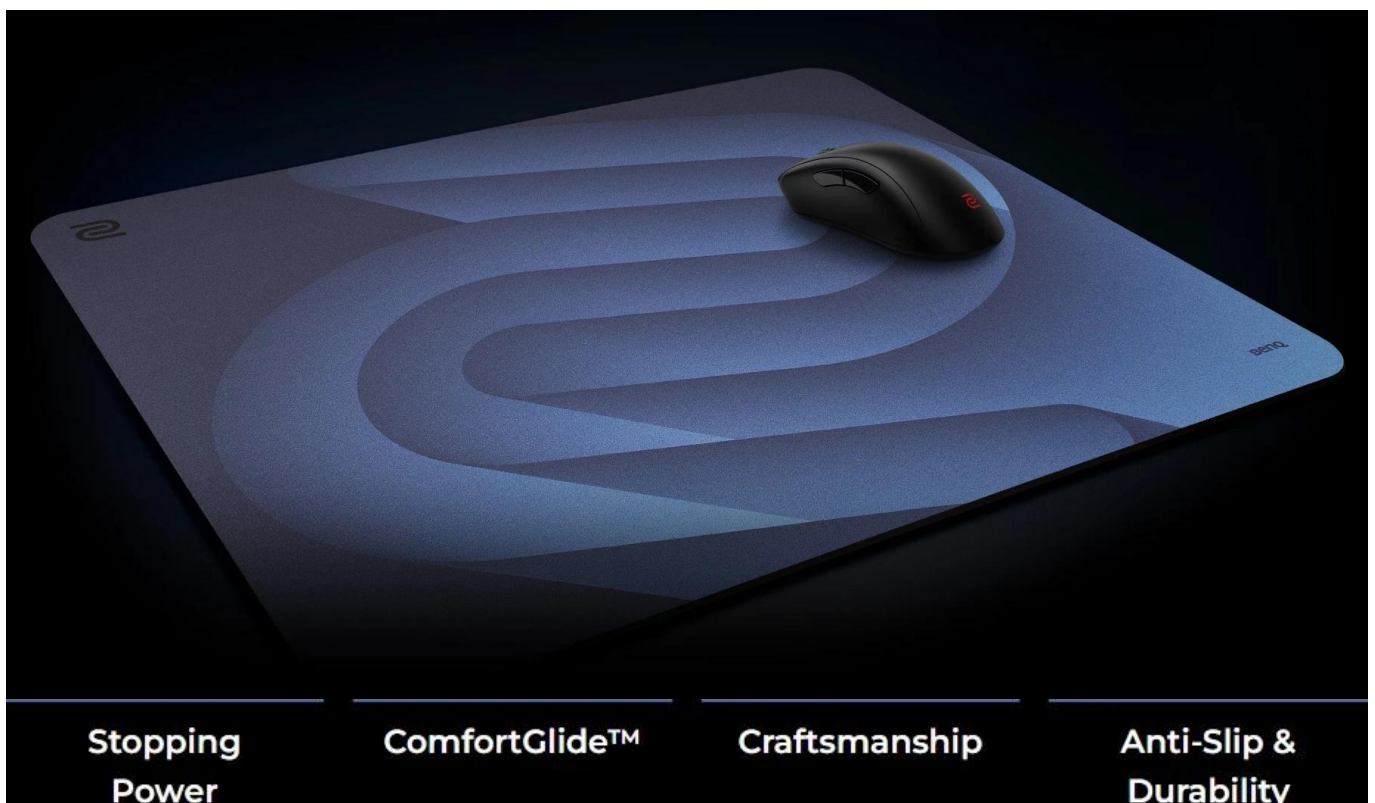

Profesionální herní podložka pod myš s technologií ComfortGlide™ pro esportové hráče.

Herní podložka **ZOWIE H-SR-SE BLUE II** představuje vylepšenou verzi oblíbené série s důrazem na hladké plynulé pohyby při zachování přesné kontroly. Speciální technologie **ComfortGlide™** snižuje tření při pohybu myši, což umožňuje rychlejší reakce a pohodlnější ovládání při dlouhých herních sezeních.

Podložka disponuje **vylepšenou odolností proti vlhkosti**, díky které povrch zůstává suchý a nepřilnavý i při intenzivním používání. Tužší tkaní povrchu s barevným potiskem zajišťuje dlouhodobou odolnost a konzistentní vlastnosti klouzání i po častém používání. Uniformní gumová základna se střední měkkostí a **novou protiskluzovou úpravou** zaručuje stabilitu i při náročných herních manévrech.

**Stopping
Power****ComfortGlide™****Craftsmanship****Anti-Slip &
Durability**

- Technologie ComfortGlide™ pro hladké plynulé pohyby s minimálním třením při zachování stabilní kontroly
- Vylepšená odolnost proti vlhkosti zabraňuje přilnavému pocitu při používání
- Tužší tkáň povrchu s barevným potiskem pro dlouhodobou konzistenci
- Vysoce hustá základna z gumy se střední měkkostí pro stabilní podklad
- Nová protiskluzová základna minimalizuje pohyb podložky při manipulaci
- Nešité okraje pro pohodlné opření zápěstí a delší životnost

Technologie: ComfortGlide™

Barva: modrá (BLUE)