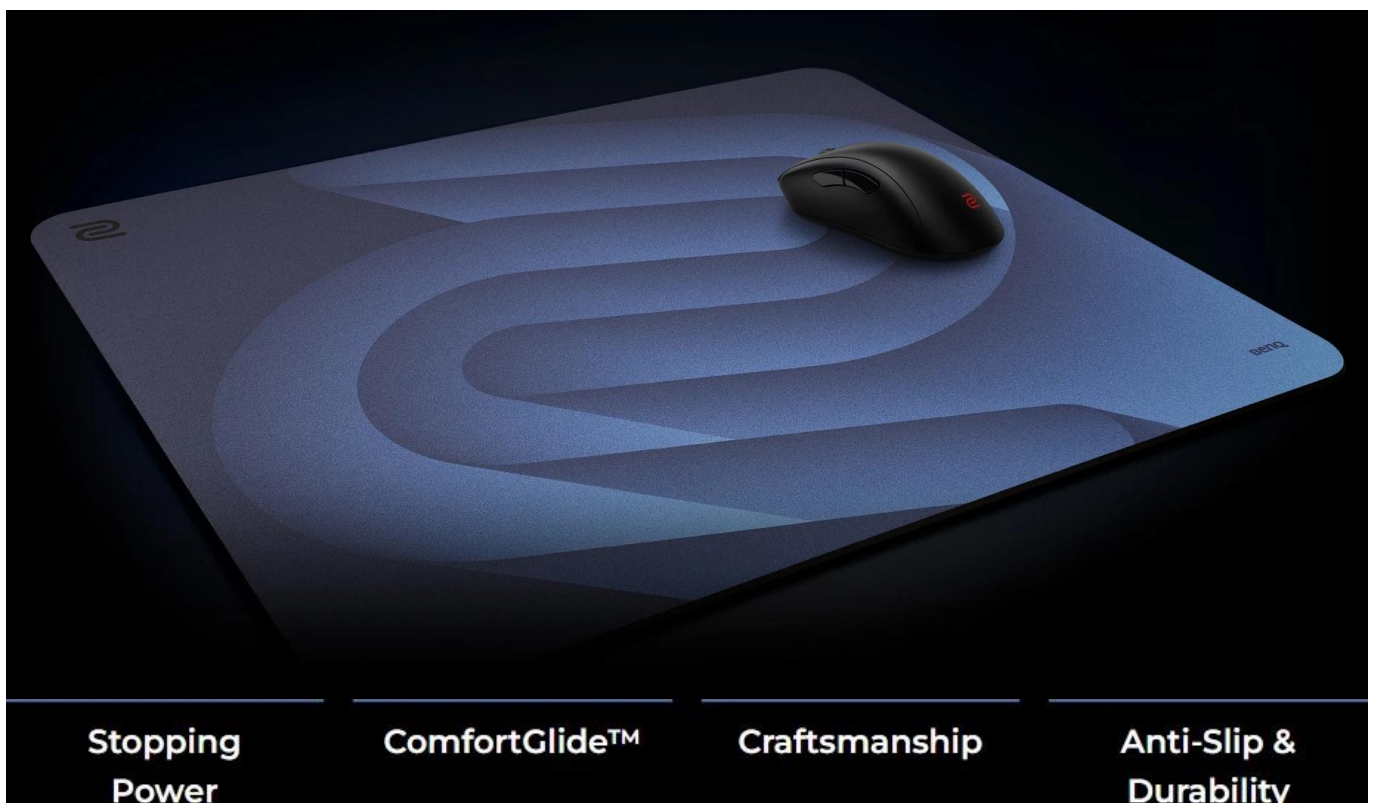

MOUZOW1032

Part No.:

9H.N58FQ.A61

Záruka:

24 měs.

Stav:

Nové zboží

Popis**ZOWIE by BenQ G-SR-SE BLUE II Large****Profesionální herní podložka pod myš s technologií ComfortGlide™ pro esportové hráče.**

Herní podložka **ZOWIE G-SR-SE BLUE II** představuje vylepšenou verzi oblíbené série s důrazem na hladké plynulé pohyby při zachování přesné kontroly. Speciální technologie **ComfortGlide™** snižuje tření při pohybu myši, což umožňuje rychlejší reakce a pohodlnější ovládání při dlouhých herních sezeních.

Podložka disponuje **vylepšenou odolností proti vlhkosti**, díky které povrch zůstává suchý a nepřilnavý i při intenzivním používání. Tužší tkaní povrchu s barevným potiskem zajišťuje dlouhodobou odolnost a konzistentní vlastnosti klouzání i po častém používání. Uniformní gumová základna se střední měkkostí a **novou protiskluzovou úpravou** zaručuje stabilitu i při náročných herních manévrech.

- Technologie ComfortGlide™ pro hladké plynulé pohyby s minimálním třením při zachování stabilní kontroly
- Vylepšená odolnost proti vlhkosti zabraňuje přilnavému pocitu při používání
- Tužší tkáň povrchu s barevným potiskem pro dlouhodobou konzistenci
- Vysoce hustá základna z gumy se střední měkkostí pro stabilní podklad
- Nová protiskluzová základna minimalizuje pohyb podložky při manipulaci
- Nešité okraje pro pohodlné opření zápěstí a delší životnost