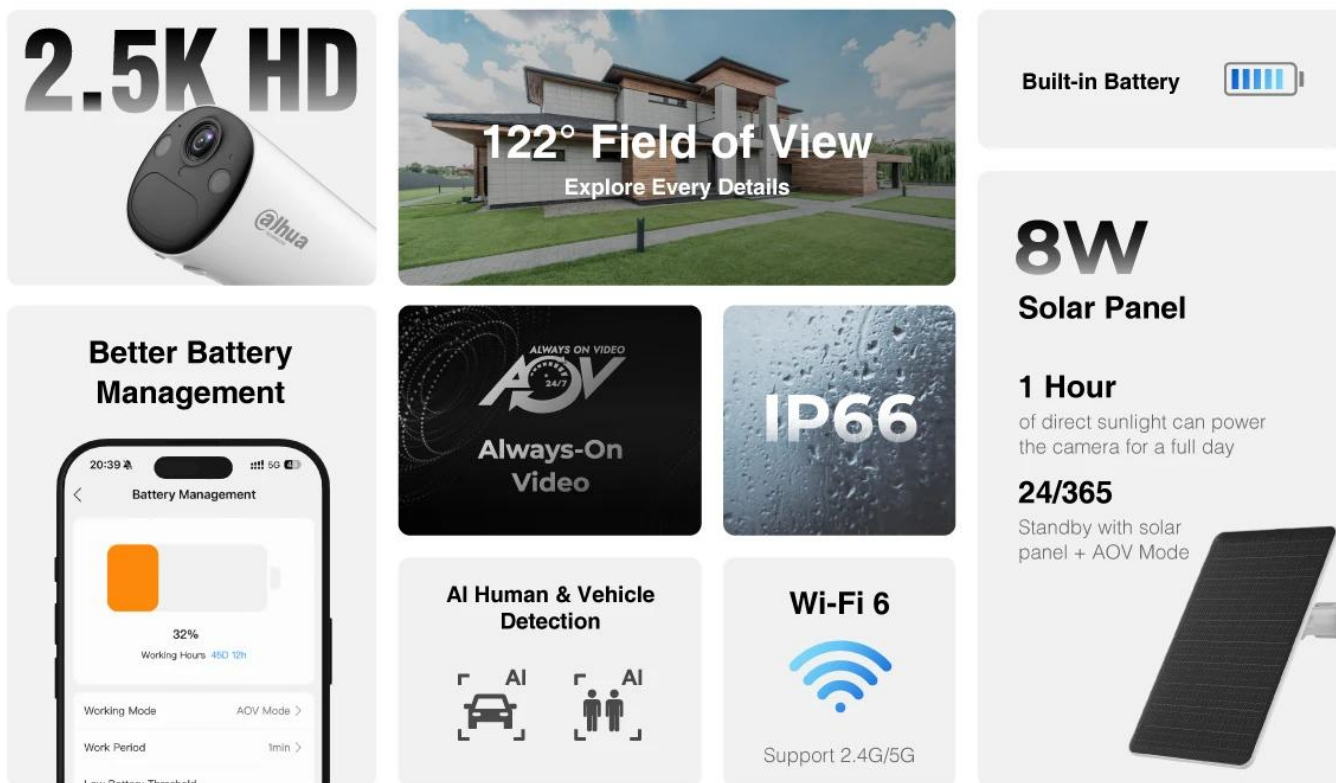

Dahua KIT/BF4CA-0210B-XL/M0508

Bezdrátová IP kamera se solárním panelem pro nepřetržité sledování bez nutnosti kabeláže.

Kompletní monitorovací sada kombinující **4Mpx Wi-Fi kameru s 8W solárním panelem** a výkonnou baterií o kapacitě **32,4 Wh**. Díky pokročilé technologii **Wi-Fi 6** (dual-band 2,4/5 GHz) zajišťuje stabilní bezdrátové připojení bez nutnosti síťových kabelů. Kamera nabízí **AI detekci osob a vozidel s PIR senzorem** pro rychlé probuzení a přesné upozornění na pohyb.

BF4C / BF4C-XL

Bullet Network Camera

4MP

Wire-free Power, Consistent Protection

- Long-lasting Power, Non-stop Protection
- AI Precise Detection with Instantaneous Switch
- AOV Mode (Always-on Video)
- Sound and Light Alarm
- IP66 Protection
- Wi-Fi 6

- Rozlišení **4 Mpx** (2560 × 1440 px) s kompresí H.265 pro efektivní ukládání dat
- Dual-band **Wi-Fi 6** na frekvencích 2,4 GHz a 5 GHz pro stabilní připojení
- Solární napájení s **8W panelem** a baterií 32,4 Wh pro autonomní provoz
- AI detekce osob a vozidel s PIR senzorem pro dosah až **12 m**
- Smart Dual Light s IR osvětlením (15 m) a teplým světlem (20 m) pro barevné noční vidění
- Obousměrné audio s vestavěným mikrofonem a reproduktorem pro komunikaci
- Krytí **IP66** pro odolnost proti prachu a vodě, provoz -20 °C až +60 °C
- Podpora microSD karet až **512 GB** pro lokální ukládání záznamů
- Rychlé párování přes **Bluetooth** a ovládání aplikací DMSS (Android/iOS)