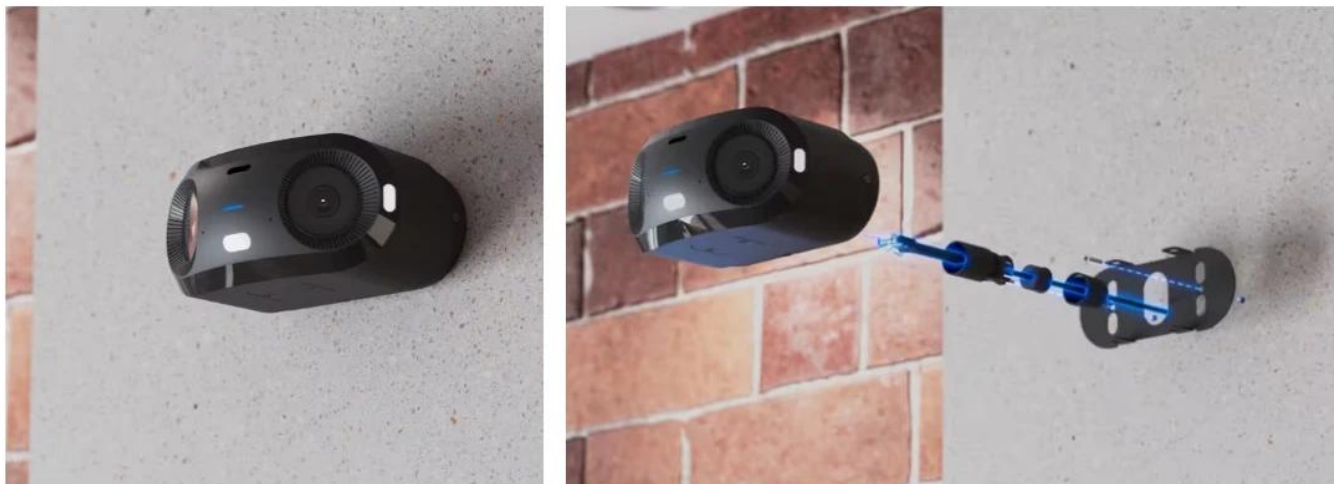

Profesionální panoramatická IP kamera s duálními 8Mpx senzory pro skutečné 180° pokrytí bez slepých míst.

Kamera **UniFi G6 180** využívá dva nezávislé **1/1,8" 8Mpx senzory**, které společně vytváří plynulý panoramatický obraz v rozlišení **16 Mpx (7680 × 2160 px)** při **20 fps**. Díky kalibrovanému spojování obrazu z obou senzorů dosahuje bezešvého přechodu objektů v centrální oblasti záběru. Horizontální zorný úhel **180°** a vertikální **56,7°** pokrývá rozsáhlé prostory jedním zařízením.

Integrovaný **Multi-TOPS AI Engine** s čtyřjádrovým procesorem **Arm Cortex-A53** zajišťuje pokročilé funkce včetně **ropoznání obličejů, SPZ, detekce osob, vozidel a zvířat**. Vestavěné **IR LED osvětlení** poskytuje noční vidění do vzdálenosti **20 m**. Kamera je vybavena **obousměrným audiem** a odolnou konstrukcí z hliníkové slitiny a polykarbonátu s certifikacemi **IP66 + IK04** pro venkovní použití v teplotách **-20 až +50 °C**.

- Duální 8Mpx senzory 1/1,8" pro skutečné 180° panoramatické pokrytí s rozlišením 16 Mpx
- Pokročilá AI detekce s rozpoznáním obličejů, SPZ, osob, vozidel a zvířat
- IR noční vidění s dosahem 20 m a automatickým IR filtrem
- Obousměrné audio pro komunikaci a pokročilé HDR zpracování obrazu
- Odolná konstrukce IP66 s certifikací IK04 pro venkovní použití
- Napájení PoE+ s maximálním příkonem 15 W přes 10/100 Mb/s Ethernet
- Flexibilní montáž na strop, stěnu nebo tyč s dodávanými adaptéry
- Integrovaný čtyřjádrový procesor pro lokální zpracování AI funkcí
- Slot pro microSD kartu pro lokální zálohu záznamu

Optimální instalace

Pro dosažení nejlepšího 180° pokrytí je doporučená výška instalace **3-4 m**. V nastavení kamery lze upravit parametr Lens Fusion Offset (posun spojení čoček) pro jemné doladění spojení obrazu z obou senzorů podle konkrétní vzdálenosti sledované oblasti.