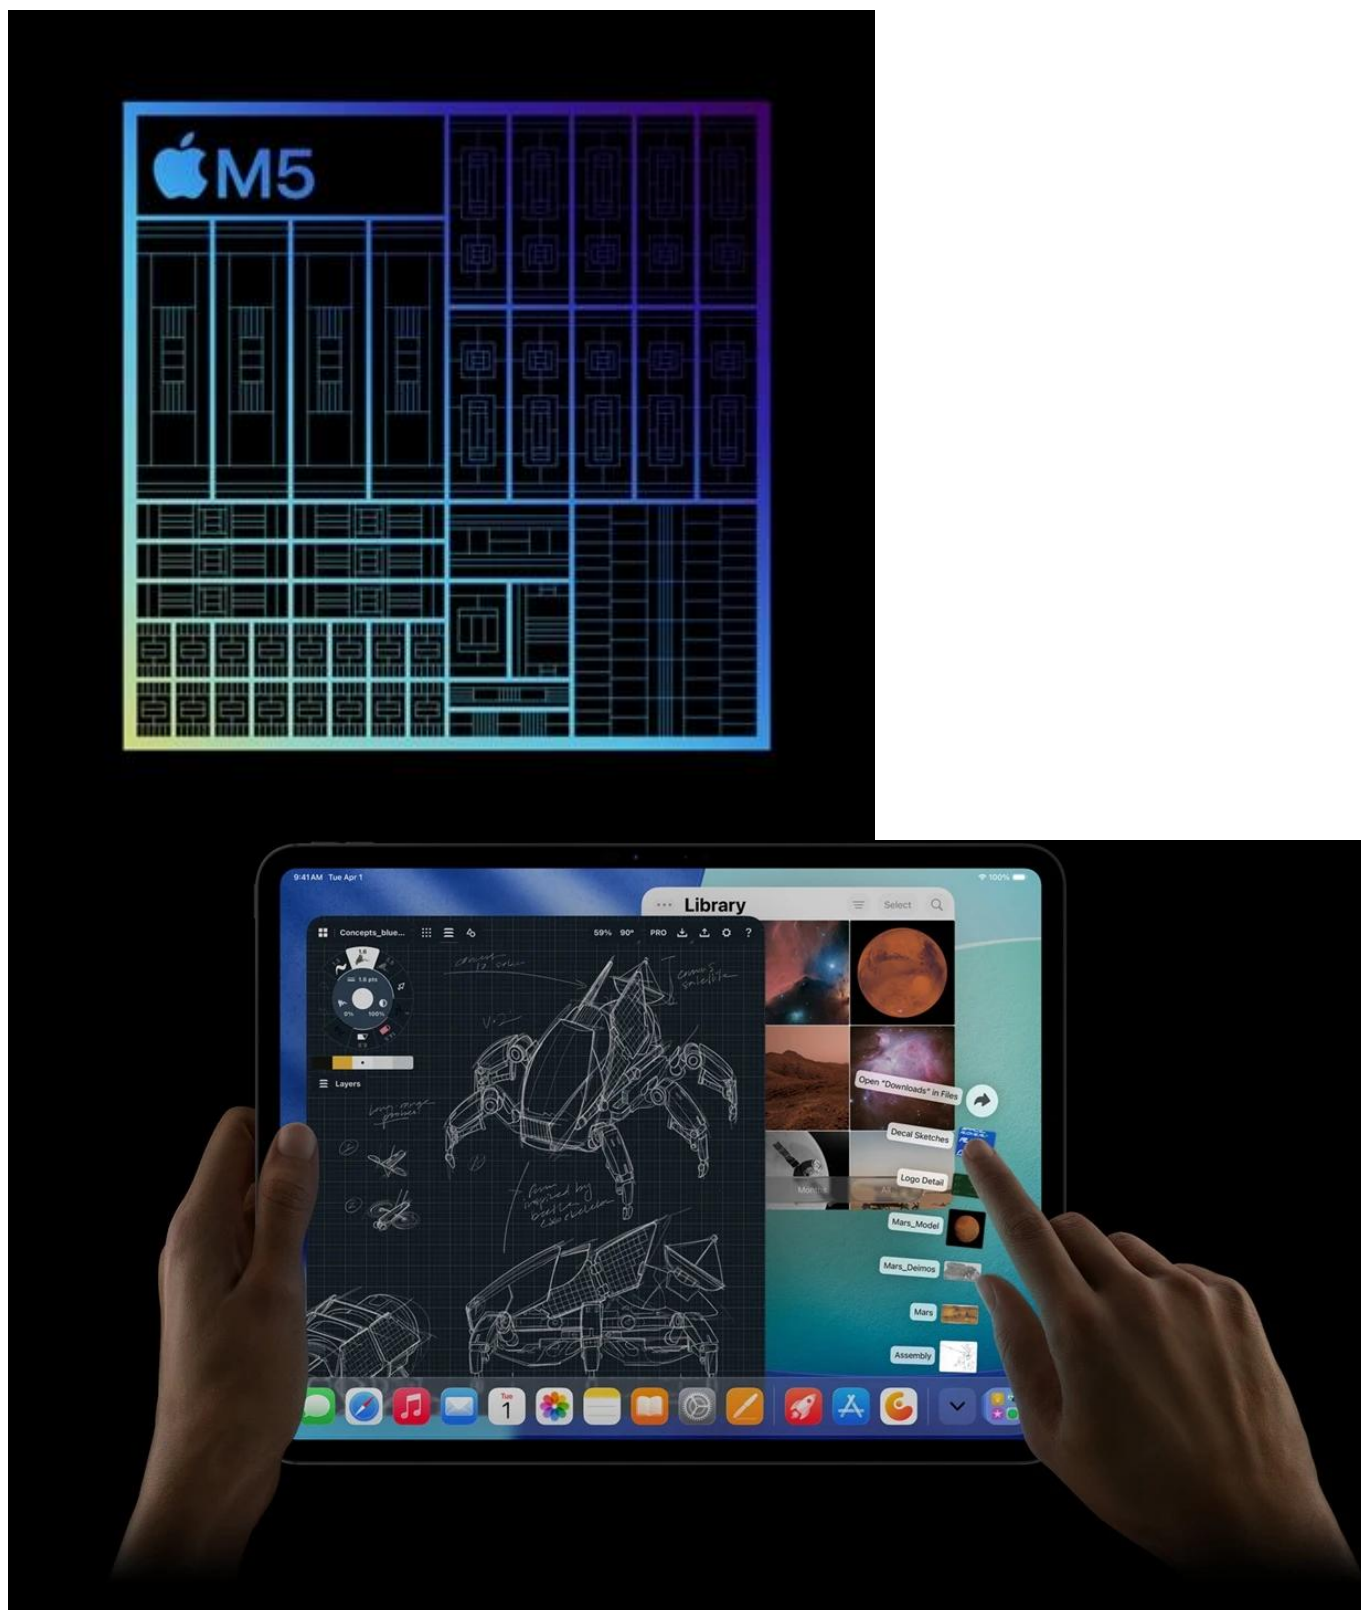

Záruka:

12 měs.

Stav:

Nové zboží

Popis

Apple iPad Pro 11" (2025) Wi-Fi - skálopevný výkon v ultratenkém designu

Apple iPad Pro 11" (2025) Wi-Fi představuje dosud nejvýkonnější tablet této značky. Je určen pro ty nejnáročnější uživatele, kteří vyžadují profesionální a kreativní pracovní nástroj v extrémně lehkém a přenosném provedení. **Apple iPad Pro 11" (2025) Wi-Fi** je osazen čipem **Apple M5** s 9 jádry, který si smlsne na moderních aplikacích, multitaskingu i provozu **AI**.

Ultra Retina XDR displej s úhlopříčkou 11 palců a **tandemovou OLED technologií** se pyšní vysokým jasem a kontrastem. Produkuje přesné barvy a podporuje náročné tvůrčí procesy a činnosti jako **úprava fotografií, videí ve vysokém rozlišení, práci s 3D scénami, modely umělé inteligence, grafický design** apod. Kvality displeje ocení také všichni fanoušci multimédií a vizuálních zážitků. Apple iPad Pro 11" (2025) Wi-Fi je mimořádně **tenký** a **váží pouhých 444 g**. Přesto je do něj vměstnán obří výkon a 31,29Wh baterie s výdrží **až 10 hodin provozu**.

Apple iPad Pro 11" (2025) Wi-Fi je ideální volbou pro **kreativce** a **profesionály** v oborech, kde hrají prim fotografie, videa nebo grafika. Uplatní se také v prostředí byznys **manažerů** a **podnikatelů**, kteří potřebují moderní nástroj **pro prezentace a poznámky**. V každém případě – Apple iPad Pro 11" (2025) Wi-Fi vám dá do ruky špičkové technologie.

Apple iPad Pro 11" (2025) Wi-Fi 256 GB vesmírně černý

Revoluční tablet s čipem Apple M5 a umělou inteligencí pro profesionální práci i kreativitu.

Nový **iPad Pro 11"** s čipem **Apple M5** představuje nejvýkonnější tablet v historii Apple. Mimořádně výkonný **10jádrový GPU** s pokročilými Neural Accelerators dramaticky zrychluje AI úlohy od generování tokenů ve velkých jazykových modelech až po tvorbu obrázků. Elegantní konstrukce o tloušťce pouhých **5,3 mm** a hmotnosti **444 g** nabízí výjimečnou přenosnost.