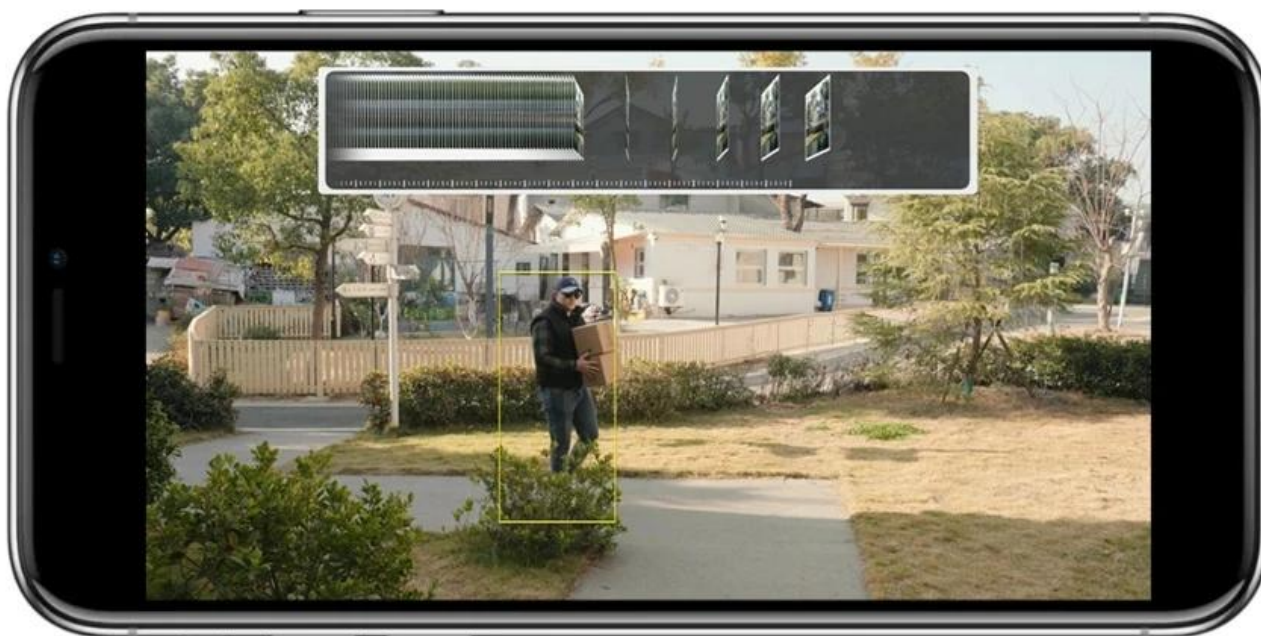

Imou AOV Dual - non-stop ochrana a bezpečí

Bezdrátová kamera Imou AOV Dual s dvojitým objektivem, která vám poskytne široký pohled bez slepých míst. Je navržena pro venkovní monitoring a spolu s chytrými funkcemi se postará o komplexní zabezpečení prostoru. Díky **duálnímu objektivu** (pevný a PT) IP kamera s **technologíí Always-on Video (AOV)** umožní maximální pokrytí prostoru a nepřetržitě nahrávání.

Celkové rozlišení 10Mpx zajistí mimořádně ostrý a čistý obraz. **Imou AOV Dual** se vyznačuje pokročilou detekcí na základě **AI algoritmů**, takže bezchybně rozpoznává osoby a vozidla a efektivně eliminuje nežádoucí poplachy. **Chytré upozornění** tak reaguje výhradně na relevantní události. **Funkce nočního vidění s dosahem až 25 metrů** zajistí perfektní obraz ve dne i v noci.