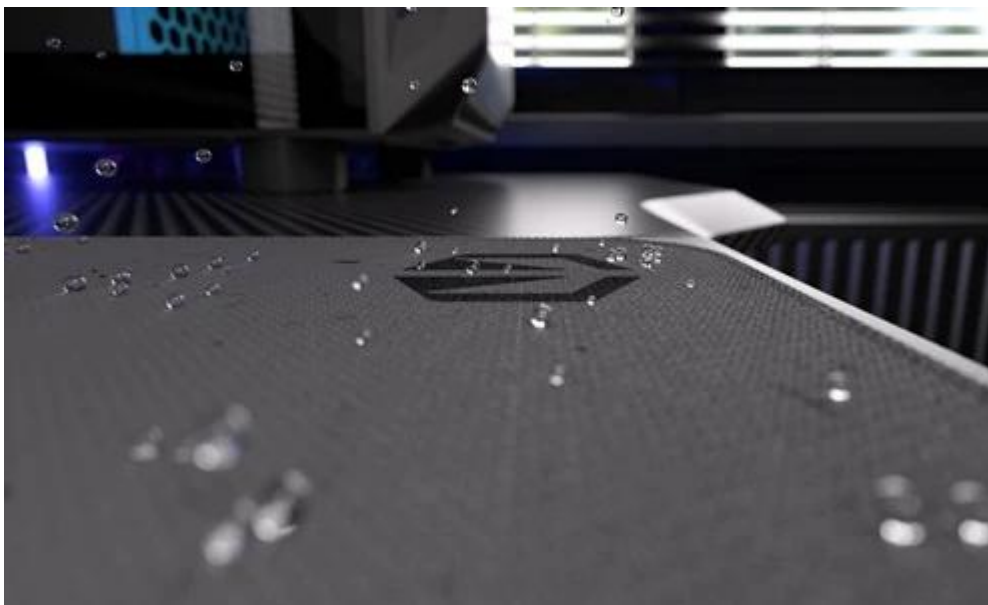

ENDORFY STONEFLOW GREY L

Cena celkem:	432 Kč (bez DPH: 357 Kč)
Běžná cena:	475 Kč
Ušetříte:	43 Kč
Kód zboží:	MYSEND5040
Part No.:	EY6B019
Záruka:	24 měs.
Stav:	Nové zboží

Popis

Endorfy Stoneflow Grey L - stylová estetika i praktické ovládání myši

Elegantní podložka pod myš Endorfy Stoneflow Grey L, která je navržena pro každý pracovní i herní stůl. Velikost L dosahuje **rozměrů 450 x 400 mm**, takže pokryje dostatek prostoru pro pohodlný a široký pohyb myši. **Protiskluzová spodní vrstva** zajistí, že podložka pevně drží na místě, ať už zuřivě bojujete s firemními tabulkami, nebo virtuálními bossy.

Vnější povrch je navržen s ohledem na **optické i laserové senzory myši** a podporuje přesný a plynulý pohyb kurzoru. Současně je tato **tkanina odolná proti vlhkosti** a podporuje dlouhou životnost i snadnou údržbu. **Podložka pod myš Endorfy Stoneflow Grey L** má precizně prošité okraje, což **zabraňuje třepení** a dodává prémiový vzhled i po dlouhé době používání.