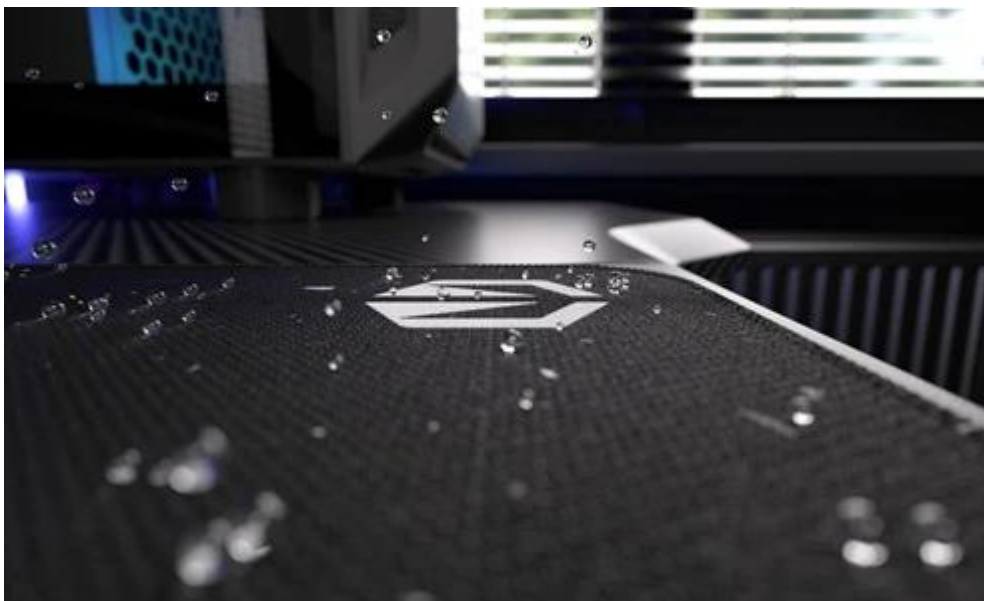

ENDORFY STONEFLOW BLACK XL

Cena celkem:	513 Kč (bez DPH: 424 Kč)
Běžná cena:	564 Kč
Ušetříte:	51 Kč
Kód zboží:	MYSEND5010
Part No.:	EY6B016
Záruka:	24 měs.
Stav:	Nové zboží

Popis

Endorfy Stoneflow Black XL - stylová estetika i praktické ovládání myši

Elegantní podložka pod myš Endorfy Stoneflow Black XL, která je navržena pro každý pracovní i herní stůl. Velikost XL dosahuje **rozměrů 900 x 400 mm**, takže pokryje široký prostor pro pohodlný pohyb mši i umístění klávesnice. **Protiskluzová spodní vrstva** zajistí, že podložka pevně drží na místě, ať už zuřivě bojujete s firemními tabulkami, nebo virtuálními bossy.

Vnější povrch je navržen s ohledem na **optické i laserové senzory myši** a podporuje přesný a plynulý pohyb kurzoru. Současně je tato **tkanina odolná proti vlhkosti** a podporuje dlouhou životnost i snadnou údržbu. **Podložka pod myš Endorfy Stoneflow Black XL** má precizně prošité okraje, což **zabraňuje třepení** a dodává prémiový vzhled i po dlouhé době používání.