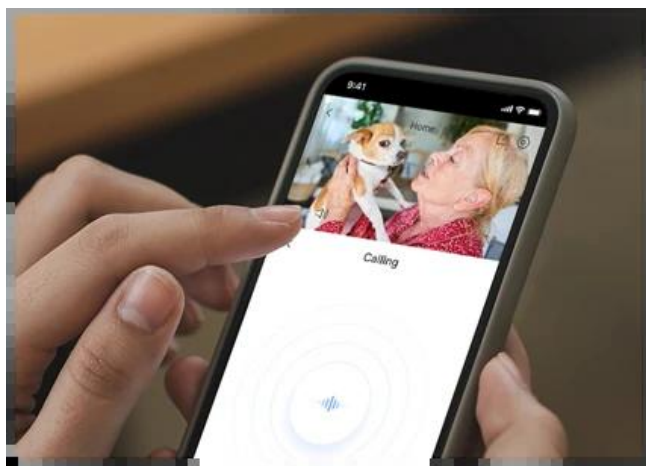

Vnitřní IP kamera H6c G1 2K kombinuje moderní technologie a **ostrý 2K obraz**, aby posunula domácí zabezpečení na novou úroveň. Pokročilé **chytré funkce** a bohaté možnosti otáčení zajistí, že interiér budete mít pod dohledem kdykoli a odkudkoli. **IP kamera H6c G1 2K** disponuje progresivním **1/2,7" CMOS snímačem** s rozlišením 2K. Díky tomu zachytí jasně a věrně každý důležitý detail – od obličejů až po pohyb v místnosti.

Vysoké rozlišení výrazně zvyšuje celkovou kvalitu záznamu a oproti tradičním Full HD kamerám se můžete spolehnout na mnohem vyšší čistotu obrazu při zpětném dohledávání událostí. Kamera podporuje natáčení a náklon v horizontálním i vertikálním směru, a tak s přehledem pokryje celou místnost. Režim **Smart Color Night Vision** vám umožní vidět i v noci v přirozených barvách.

S **dosahem až 10 metrů a světelností F2.0** jsou záběry jasné a dobře viditelné i za tmy. **Chytrá detekce osob pomocí AI** umožňuje rozpoznání lidské postavy a automatické sledování pohybu v reálném čase. Díky tomu jsou upozornění na váš telefon přesnější a vy okamžitě víte, co se doma děje. Zabudovaný **mikrofon** a **reproduktor** slouží k efektivní **obousměrné komunikaci**.

Můžete tak mluvit s rodinou nebo zklidnit domácí mazlíčky rychle a jednoduše přes mobilní aplikaci. Kamera je vybavena praktickou **fyzickou krytkou objektivu**, díky čemuž máte své soukromí pod úplnou kontrolou. Podpora **Wi-Fi i kabelového připojení** zajišťuje flexibilní a stabilní konektivitu pro každou domácnost.