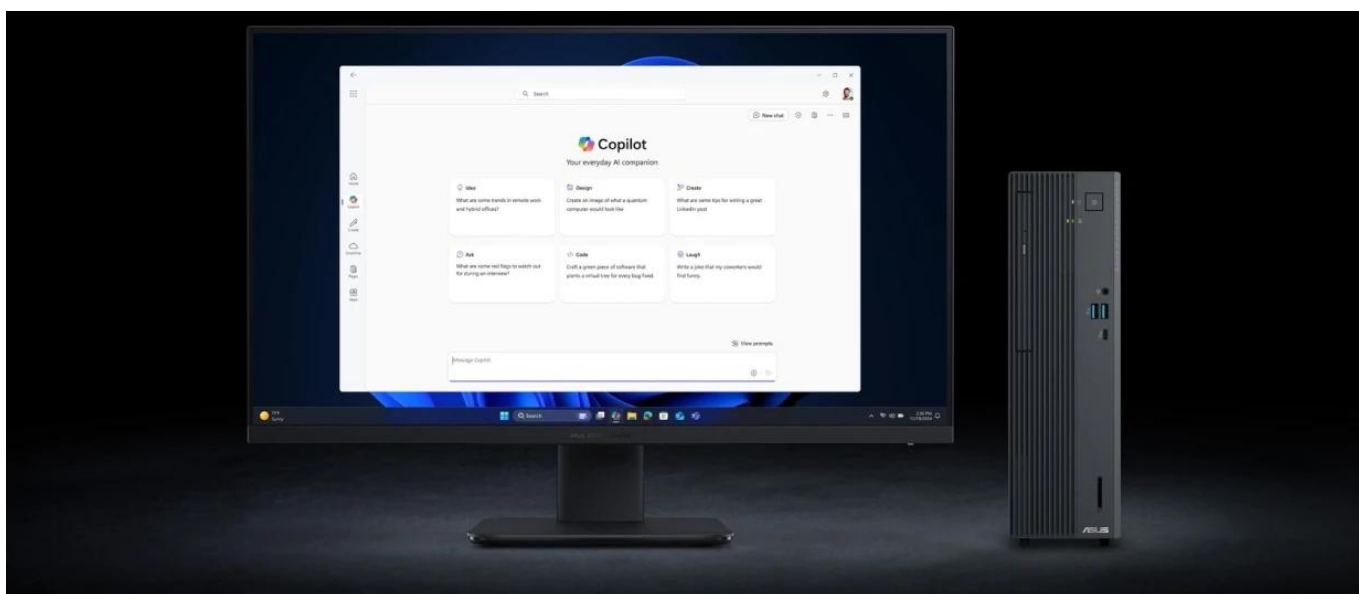

ASUS ExpertCenter P5 - podnikový pracant v kompaktním designu

Stolní počítač ASUS ExpertCenter P5 zvládne všechny firemní procesy a úkoly. Kombinuje výkon s elegantním a kompaktním provedením, díky čemuž dokonale zapadne do uspořádaného pracovního prostoru. Základem výkonu je **procesor Intel Core i5 třinácté generace**, který ve spojení se **16GB RAM DDR5** zvládne pokročilé výpočetní procesy, pracovní úlohy i multitasking.

Integrovaná grafická karta Intel UHD Graphics je navržena pro standardní grafické činnosti – od editace po přehrávání multimédií. **Počítač ASUS ExpertCenter P5** ve formátu skříně Mini Tower ukrývá účinný systém chlazení pro odvod tepla a stabilní chod celého PC.

Inovativní konstrukce podporuje efektivní chlazení a umožňuje hladký provoz i při vysoké zátěži. **ASUS ExpertCenter P5** potěší také svou výbavou, která obsahuje USB porty pro snadné připojení nejdůležitějších periférií, a dokonce také **optickou mechaniku**.

Počítač vyniká bohatou konektivitou včetně **Wi-Fi 6, Bluetooth 5.4** a množstvím portů pro připojení periférií. Součástí je také **DVD mechanika 8x** a možnost rozšíření o další úložiště díky volnému 3,5" pozici a SATA portům.