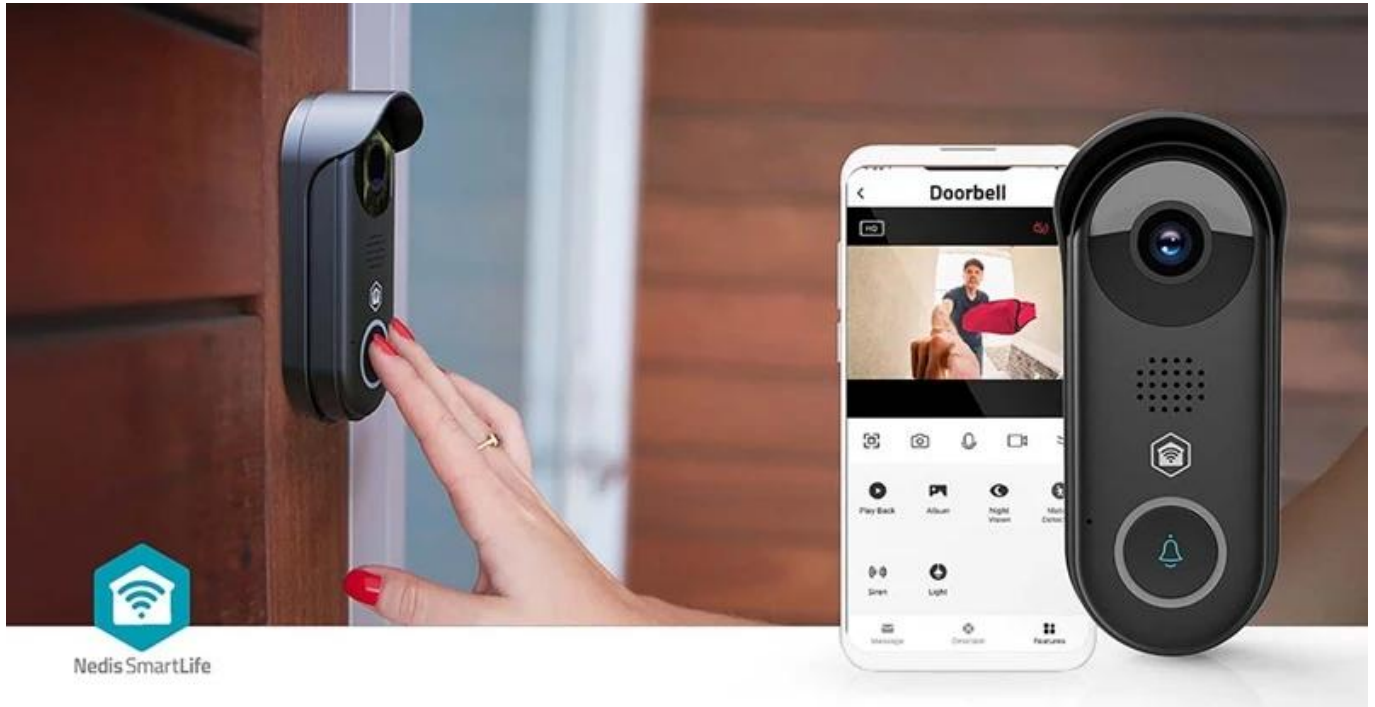

Chytrý dveřní videotelefon Nedis WIFICDP11BK vám dá rychle a jednoduše vědět, kdo čeká za dveřmi. Ať už je to návštěva, pošťák, nebo kurýr s balíčkem, stačí jen mrknout do telefonu. Videotelefon **Nedis WIFICDP11BK** disponuje **2Mpx Full HD kamerou**, která produkuje ostrý obraz a podporuje čisté záznamy. Navíc disponuje funkcí **nočního vidění**, takže potřebné detaily uvidíte ve dne i v noci.

Integrovaný pohybový senzor vás upozorní, že se někdo blíží, takže vaší pozornosti neunikne opravdu nikdo. Nechyby ani funkce pro **obousměrnou komunikaci** s návštěvníkem - z obývacího pokoje, nebo klidně z dovolené přes **mobilní aplikaci Nedis SmartLife**.

Chytrý dveřní videotelefon Nedis WIFICDP11BK se tak uplatní nejen jako zvonek, ale také jako prvek bezpečné domácnosti. Díky integraci s **Google Assistant** a **Amazon Alexa** se snadno stane součástí vaší chytré domácnosti. Pro instalaci lze využít stávající kabeláž zvonku.

Nedis WIFICDP11BK

Inteligentní Wi-Fi videotelefon s pokročilou detekcí pohybu a Full HD kvalitou obrazu pro maximální bezpečnost vašeho domova.

Moderní chytrý zvonek vybavený **2Mpx kamerou** s rozlišením **Full HD 1080p** a širokoúhlým objektivem **125°** poskytuje detailní přehled o dění před vašimi dveřmi. Vestavěný **snímač pohybu** s nastavitelnou oblastí detekce odesílá okamžitá push oznámení přímo do vašeho smartphonu, takže budete vždy informováni o návštěvách.