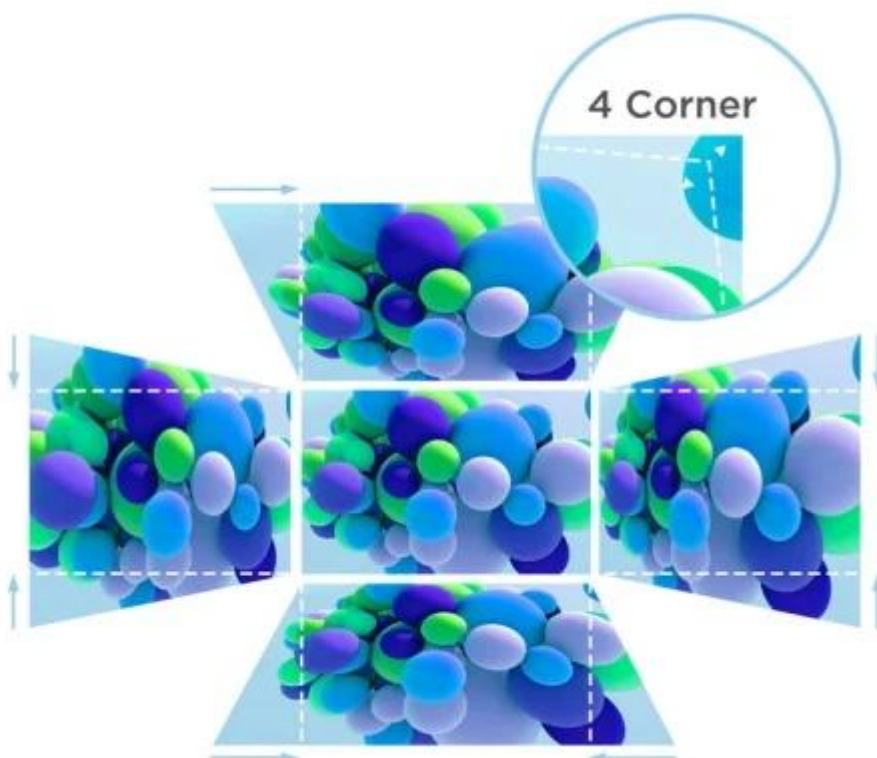

**Projektor ViewSonic LSD401HD** se pyšní také **vysokým jasem 4 000 ANSI lumenů** a **rozlišením Full HD**, díky čemuž dokáže vykreslit ostrý a dobře viditelný **obraz na ploše až 300 palců** i v osvětlené místnosti. Je tak vhodný pro firemní zasedačky, školní učebny, edukační centra nebo konferenční sály - bez nutnosti zcela zatemnit prostor. Díky **DLP technologii** a **0,65" DMD čipu** má výsledný obraz potřebný kontrast a syté barvy.