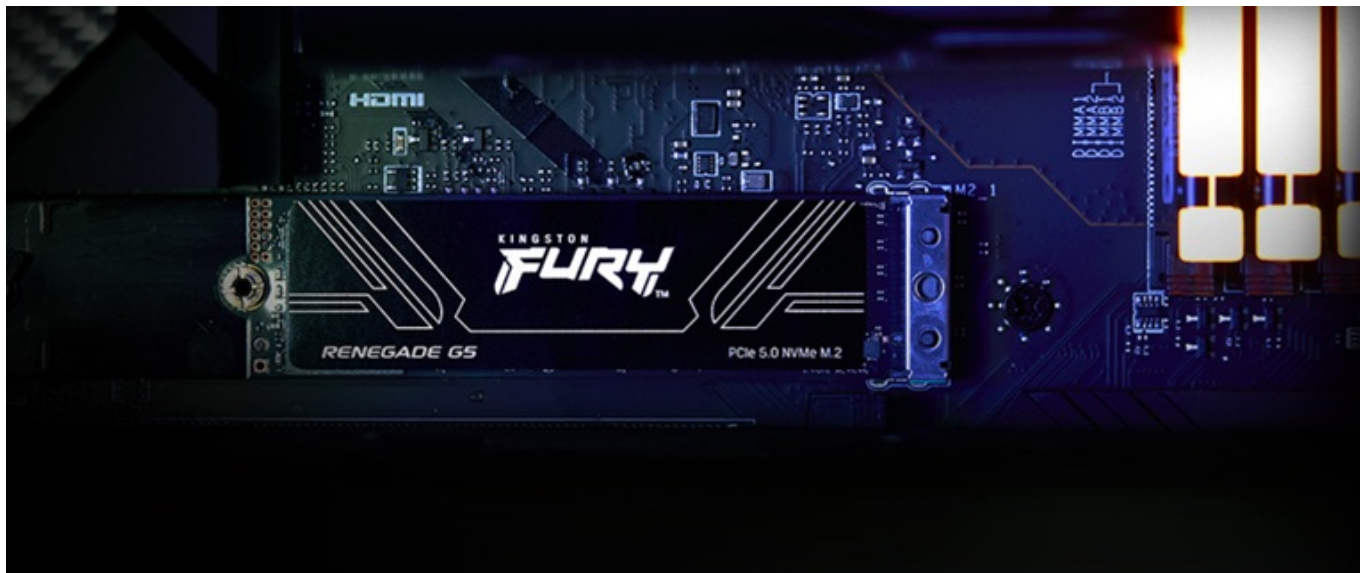

## KINGSTON FURY RENEGADE G5 SSD 8TB

Cena celkem:	<b>60 273 Kč</b> <b>(bez DPH: 49 813 Kč)</b>
Běžná cena:	<b>66 301 Kč</b>
Ušetříte:	<b>6 027 Kč</b>
Kód zboží:	SSDKGS1415
Part No.:	SFYR2D/8T1
Záruka:	60 měs.
Stav:	Nové zboží

**Popis****Kingston FURY Renegade G5 - F1 mezi SSD jednotkami**

**SSD disk Kingston FURY Renegade G5** vám zprostředkuje dokonalou kontrolu nad každým projektem. Nečekejte ani o sekundu déle a pusťte se do jakékoli akce, ať už **hrajete hry, tvoříte obsah, nebo editujete** náročné grafické projekty. Tato SSD jednotka disponuje **rozhraním PCIe Gen5 x4** a dosahuje extrémní rychlosti čtení a zápisu dat. S veškerými daty, soubory ve vysokém rozlišení, načítáním aplikací nebo spouštěním celého systému se vypořádá fantastickým tempem. **SSD Kingston FURY Renegade G5** se vymyká také svým tepelným designem.

Disponuje **řadičem Silicon Motion**, který je založený na moderní 6nm technologii a umožňuje lepší řízení teplot. To se pak kladně projevuje na nižší spotřebě a celkově efektivním chodu. Samostatný integrovaný obvod podporuje **konzistentní spotřebu energie a lepší stabilitu signálu**, což zajistí bezproblémovou integritu všech uložených dat. Díky **kompaktnímu provedení** se disk Kingston **FURY Renegade G5** snadno vměstná do většiny základních desek a je kompatibilní nejenom s bohatou škálou sestav, ale také se systémy Gen3 a Gen4.

### Kingston FURY Renegade G5 SSD 8 TB

Interní SSD disk formátu **M.2** nabízející kapacitu **8 TB**. Díky využití nejnovějšího řadiče **PCIe Gen5 x4** a **3D TLC NAND** poskytuje extrémní rychlosti **až 14 000 MB/s** při zápisu a **až 14 800 MB/s** při čtení. Toto řešení je optimalizováno pro vysoce výkonné počítače, herní počítače a pracovní stanice, výsledkem je mnohem rychlejší načítání aplikací, her a přenos i zálohování objemných dat včetně 4K videí. Dvanáctivrstvá konstrukce desky plošných spojů navíc zvyšuje kvalitu signálu a integritu dat a zároveň udržuje konzistentní výkon při vysokém pracovním zatížení.