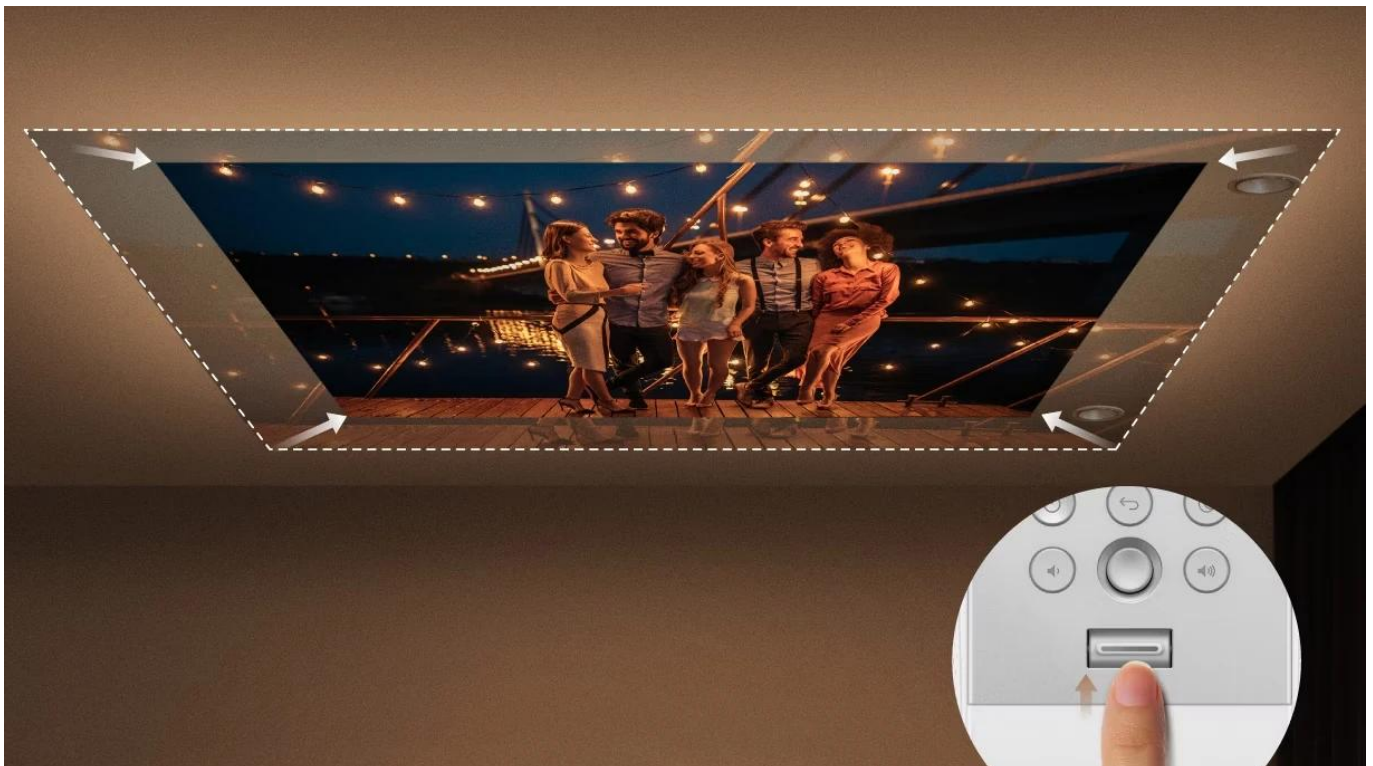

### BenQ GV32 - LED stropní projektor s Google TV

**Přenosný LED projektor s Google TV určený pro pohodlné sledování filmů na stropě přímo z postele.**

Projektor **BenQ GV32** nabízí unikátní flexibilní základnu s možností **otáčení o 360°** horizontálně a **135°** vertikálně, což umožňuje promítání z libovolného úhlu. Díky **Full HD rozlišení 1920 × 1080 px** a jasů **500 ANSI lumenů** s technologií **DLP LED** poskytuje kvalitní obraz s **95% pokrytím barevného prostoru Rec. 709** a kontrastním poměrem **100 000 : 1**. LED světelný zdroj má životnost až **30 000 hodin** v úsporném režimu.

- Flexibilní nastavitelná základna s otáčením o 360° horizontálně a 135° vertikálně pro stropní projekci z libovolného úhlu
- Full HD rozlišení 1920 × 1080 px s jasnou 500 ANSI lumenů, podpora HDR10 a HLG s 95% pokrytím Rec. 709
- Integrovaný 2.1kanálový audio systém o výkonu 18 W s dedikovaným 10W basovým reproduktorem a režimem Ceiling Cinema Sound

### Chytré funkce pro pohodlné sledování

Projektor nabízí automatické zaostření, automatickou 2D korekci lichoběžníkového zkreslení (vertikální  $\pm 20^\circ$ , horizontální  $\pm 30^\circ$ , rotace  $\pm 30^\circ$  do vzdálenosti 2 m), funkci vyhýbání se překážkám a automatickou rotaci obrazu. Intuitivní páčka zoomu umožňuje snadné přizpůsobení velikosti obrazu. Speciální obrazový režim Night Shift automaticky upravuje barvy pro snížení námahy očí.

## Odpočívajte v jakékoľvek poloze

Projektor GV32 umožňuje nájsť ideálnu polohu pre pohodlné sledovanie díky nastavení úhlu natočení obrazu v rozsahu 360°.