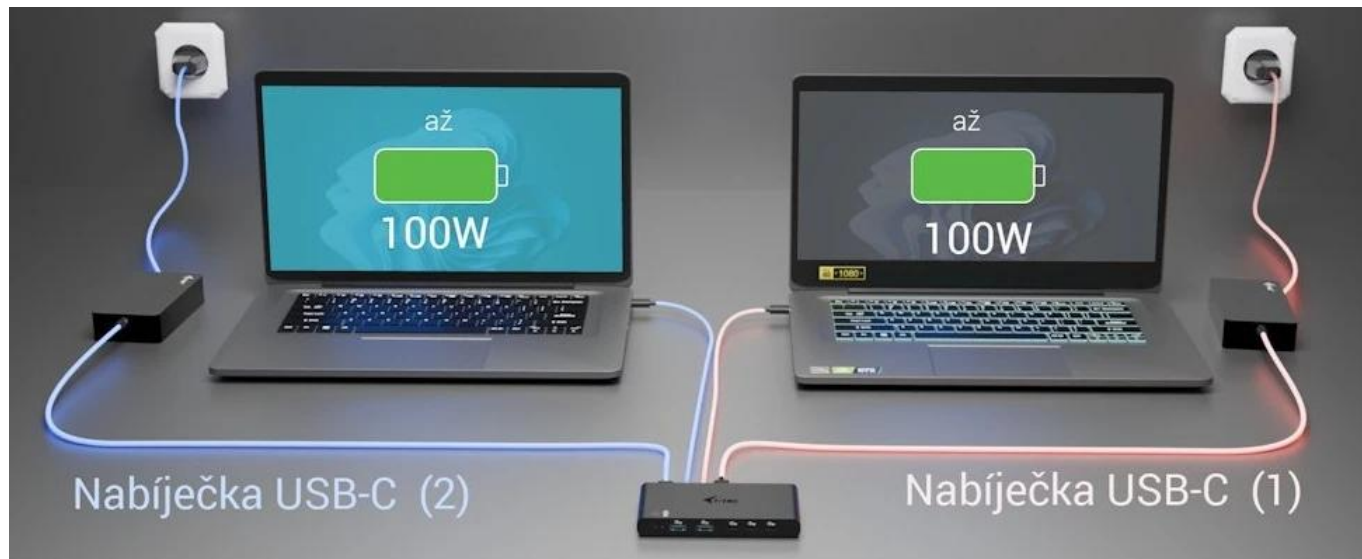

Dokovací stanice I-TEC USB-C KVM Dock představuje ideální řešení rovnou pro dva hostitele. Podporuje plynulé přepínání mezi PC1 a PC2, což znamená, že vám stačí jedna dokovací stanice pro provoz periferních zařízení na dvou počítačích. Stačí mezi nimi jen přepínat pomocí tlačítka. Dvojitě výkonné napájení Power Delivery (2x 100 W), takže oba systémy lze nabíjet současně. Samozřejmostí je integrovaný **KVM přepínač**.

Dokovací stanice I-TEC USB-C KVM obsahuje širokou škálu konektorů, mezi nimiž nechybí například **HDMI** pro připojení externích monitorů a zobrazení ve **4K kvalitě při 60 Hz**. Podporuje tak ostrý obraz pro práci i multimediální zábavu. Dále máte na jednom místě **USB porty typu C a A s rychlostí až 5 Gb/s** či kombinovaný **3,5mm audio port**. Kompatibilita napříč operačními systémy **Windows 10/11, macOS, Linux, Android, ChromeOS, iPadOS** umožní využití v každé moderní kanceláři nebo domácnosti. Vše vměstnáno do **kompaktního designu**, díky čemuž je dokovací stanice I-TEC vhodná pro časté přenášení a na cesty.

I-TEC USB-C KVM Dock (2 hostitelé)

Kompaktní dokovací stanice s integrovaným KVM přepínačem pro efektivní práci se dvěma počítači současně.

Tato univerzální dokovací stanice kombinuje funkcionalitu klasické dokovací stanice s pokročilým **KVM přepínačem**, který umožňuje plynulé přepínání mezi dvěma připojenými hostiteli. Díky **dvojitému Power Delivery až 2x 100 W** můžete nabíjet oba připojené počítače současně, zatímco sdílíte jednu sadu periférií – monitor, klávesnici, myš a další příslušenství.

Stanice podporuje externí **4K displej přes HDMI s obnovovací frekvencí až 60 Hz** a nabízí širokou škálu konektorů včetně **USB-C a USB-A portů s rychlostí až 5 Gb/s**. Kompaktní rozměry **130 x 65 x 16,5 mm** a hmotnost pouhých **146 g** z ní činí ideální řešení pro domácí kanceláře, firemní prostředí i práci na cestách.